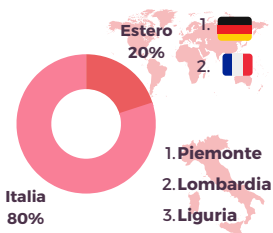

Cicloturismo in Piemonte

La stagione estiva del 2022 per i **Noleggiatori di Biciclette**

OFFERTA

130 NOLEGGI BIKE

STATO ATTIVITÀ

71 NOLEGGI BIKE

TARIFFA GIORNALIERA APPLICATA

NUOVE PROPOSTE ESTATE

COLLABORAZIONI

- Operatori ricettivi: 74,6%
- Accompagnatori cicloturistici: 66,1%
- Consorzi Turistici: 45,8%

SOCIAL 25,8%

CONTATTO TRA OFFERTA E DOMANDA

COLLABORAZIONE 24,2%

WEB 33,1%

PASSAPAROLA 16,9%

PROVENIENZA