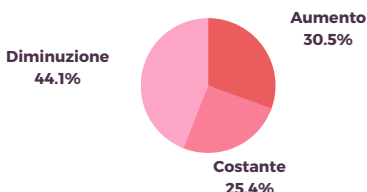

Cicloturismo in Piemonte

La stagione estiva del 2022 per i **Noleggiatori di Biciclette**

OFFERTA

130 NOLEGGI BIKE

STATO ATTIVITÀ

71 NOLEGGI BIKE

TARIFFA GIORNALIERA APPLICATA

NUOVE PROPOSTE ESTATE

COLLABORAZIONI

- Operatori ricettivi: 74,6%
- Accompagnatori cicloturistici: 66,1%
- Consorzi Turistici: 45,8%

SOCIAL 25,8%

CONTATTO TRA OFFERTA E DOMANDA

COLLABORAZIONE 24,2%

WEB 33,1%

PASSAPAROLA 16,9%

PROVENIENZA

TIPO CLIENTI

VOLUMI 2022 VS. 2021

TIPO BICICLETTE

DOMANDA