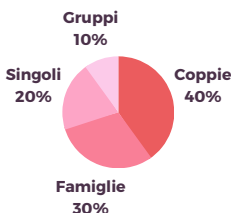

TIPO CLIENTI