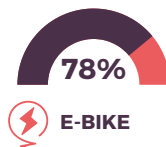

Cicloturismo in Piemonte

La stagione estiva del 2022 per i **Noleggiatori di Biciclette**

OFFERTA

130 NOLEGGI BIKE

STATO ATTIVITÀ

71 NOLEGGI BIKE

TARIFFA GIORNALIERA APPLICATA

NUOVE PROPOSTE ESTATE

COLLABORAZIONI

- Operatori ricettivi: 74,6%
- Accompagnatori cicloturistici: 66,1%
- Consorzi Turistici: 45,8%

SOCIAL 25,8%

CONTATTO TRA OFFERTA E DOMANDA

COLLABORAZIONE 24,2%

WEB 33,1%

PASSAPAROLA 16,9%

PROVENIENZA

TIPO CLIENTI

VOLUMI 2022 VS. 2021

TIPO BICICLETTE

DOMANDA