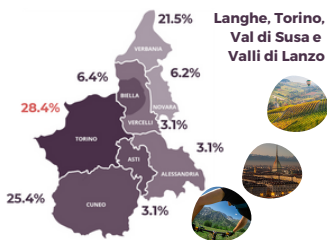

Cicloturismo in Piemonte

La stagione estiva del 2022 per i **Noleggiatori di Biciclette**

OFFERTA

130 NOLEGGI BIKE

STATO ATTIVITÀ

71 NOLEGGI BIKE

TARIFFA GIORNALIERA APPLICATA

NUOVE PROPOSTE ESTATE