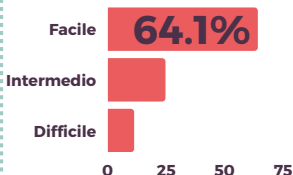

Cicloturismo in Piemonte

La stagione estiva del 2022 per gli Accompagnatori Cicloturistici

OFFERTA

326 ACCOMPAGNATORI

STATO ATTIVITÀ

TARIFFA GIORNALIERA APPLICATA

50 € / PERSONA

COLLABORAZIONI

1. Operatori ricettivi e/o noleggi: 65,6%
2. Associazioni: 58,8%
3. Consorzi Turistici: 26%

NUOVE PROPOSTE ESTATE

SOCIAL 29,3%

CONTATTO TRA OFFERTA E DOMANDA

WEB 15%

COLLABORAZIONE 41,4%

PASSAPAROLA 14,3%

PROVENIENZA

TIPO CLIENTI

VOLUMI 2022 VS. 2021

TIPO ITINERARI

DOMANDA