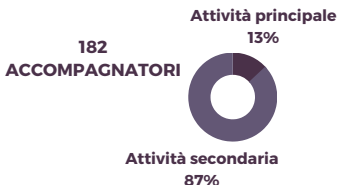

Cicloturismo in Piemonte

La stagione estiva del 2022 per gli Accompagnatori Cicloturistici

OFFERTA

326 ACCOMPAGNATORI

STATO ATTIVITÀ

TARIFFA GIORNALIERA APPLICATA

50 € / PERSONA

COLLABORAZIONI

1. Operatori ricettivi e/o noleggi: 65,6%
2. Associazioni: 58,8%
3. Consorzi Turistici: 26%

NUOVE PROPOSTE ESTATE

SOCIAL 29,3%

CONTATTO TRA OFFERTA E DOMANDA

WEB 15%

COLLABORAZIONE 41,4%

PASSAPAROLA 14,3%

PROVENIENZA