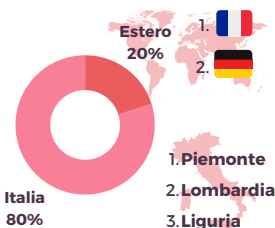

Cicloturismo in Piemonte

La stagione estiva del 2022 per gli Accompagnatori Cicloturistici

OFFERTA

326 ACCOMPAGNATORI

STATO ATTIVITÀ

TARIFFA GIORNALIERA APPLICATA

50 € / PERSONA

COLLABORAZIONI

1. Operatori ricettivi e/o noleggi: 65,6%
2. Associazioni: 58,8%
3. Consorzi Turistici: 26%

NUOVE PROPOSTE ESTATE

SOCIAL 29,3%

CONTATTO TRA OFFERTA E DOMANDA

WEB 15%

COLLABORAZIONE 41,4%

PASSAPAROLA 14,3%

PROVENIENZA