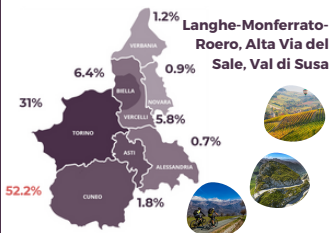

Cicloturismo in Piemonte

La stagione estiva del 2022 per gli Accompagnatori Cicloturistici

OFFERTA

326 ACCOMPAGNATORI

STATO ATTIVITÀ

TARIFFA GIORNALIERA APPLICATA

50 € / PERSONA

COLLABORAZIONI