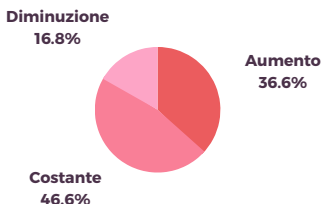

VOLUMI 2022 VS. 2021