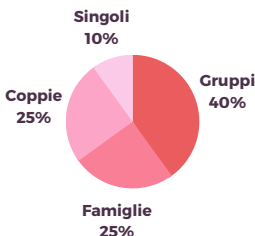

TIPO CLIENTI