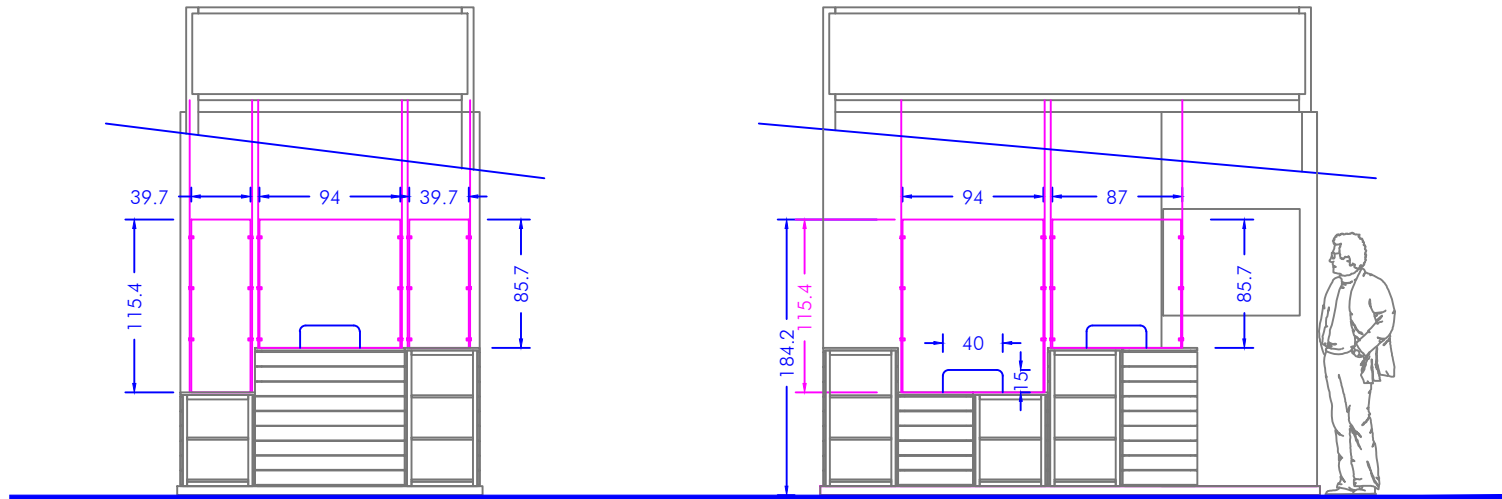

PIANTA E PROSPETTI - PARAFIATO

VERSIONE A (SENZA ELEMENTO TRIANGOLARE VICINO AL MONITOR)

Agg. 26/01/2021

CLIENTE	VISIT PIEMONTE
TITOLO OPERA	PIANTA E PROSPETTI PARAFIATO - VERSIONE A

MANIFESTAZIONE	CORNER REGIONE PIEMONTE
SPECIFICHE	Quote in cm