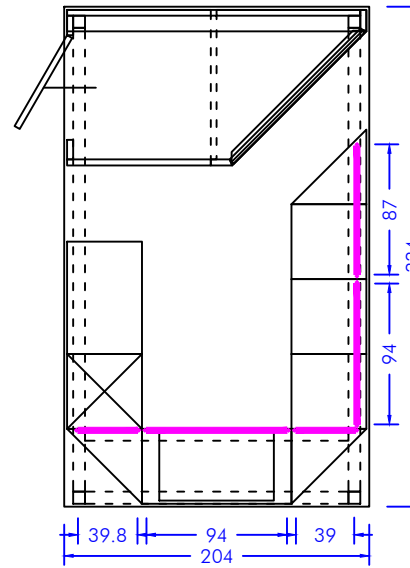

PIANTA E PROSPETTI - PARAFIATO

VERSIONE A (SENZA ELEMENTO TRIANGOLARE VICINO AL MONITOR)

Agg. 26/01/2021

CLIENTE	VISIT PIEMONTE
TITOLO OPERA	PIANTA E PROSPETTI PARAFIATO - VERSIONE A

MANIFESTAZIONE	CORNER REGIONE PIEMONTE
SPECIFICHE	Quote in cm