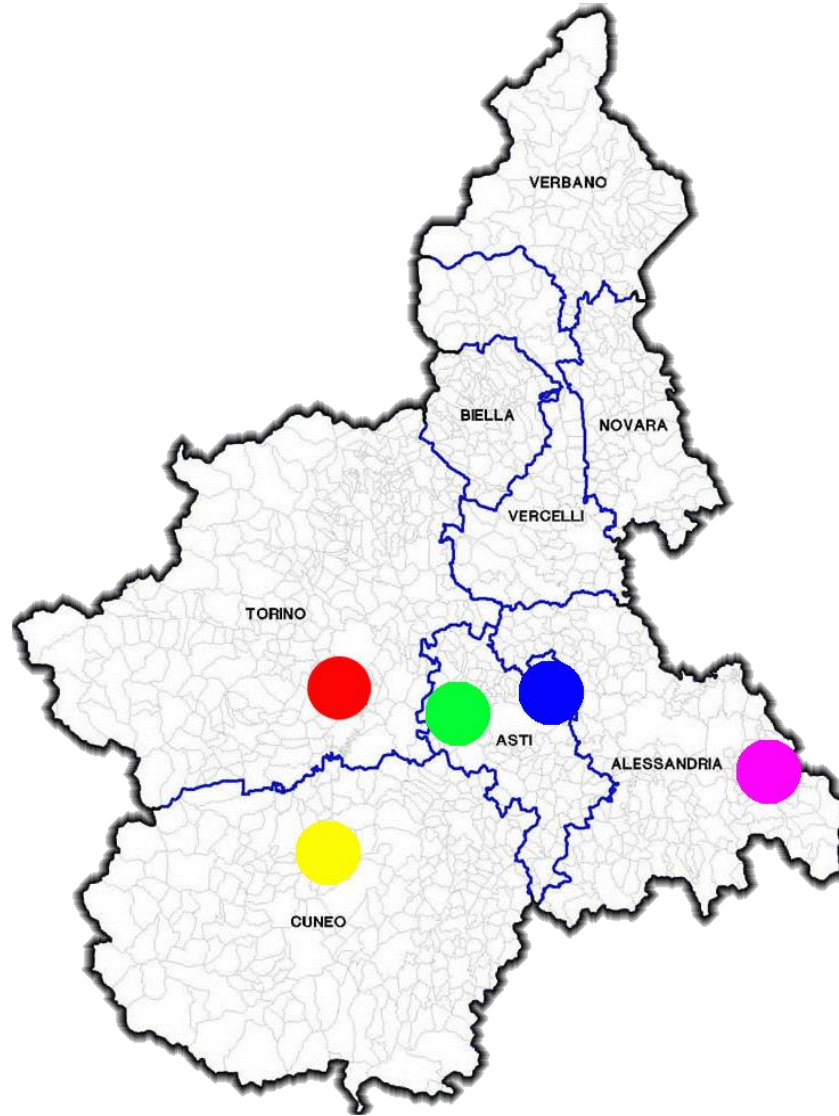

+FREISA
Associazione Più Freisa

BALBIANO

CA' DEL PRETE
luca ferrero

LA MONTAGNETTA
Demetrio Capella

CASCINA GILLI

FREISA

Associazione Più Freisa

DOMANDA
CALOSSO ITALIA 1929

AREALI DI MAGGIORE COLTIVAZIONE

FREISA
Associazione Più Freisa

+FREISA
Associazione Più Freisa