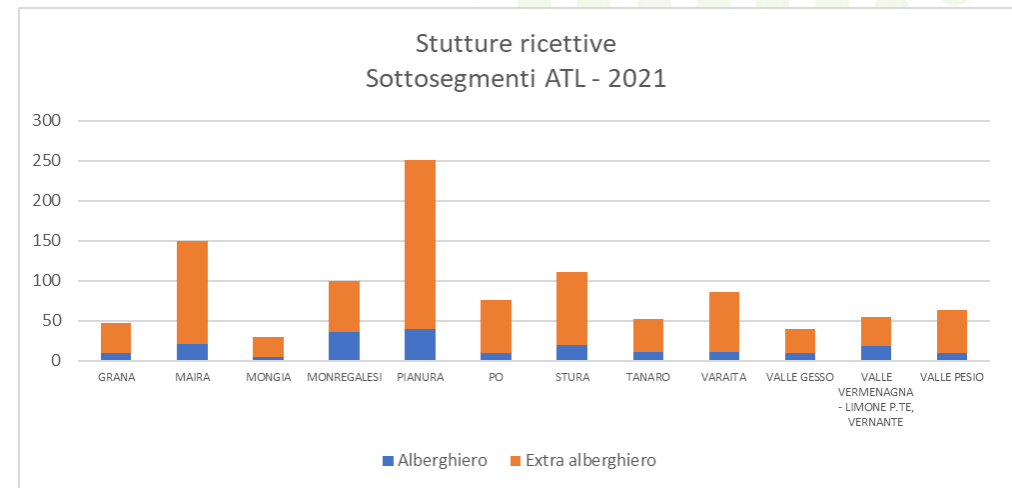

Offerta ricettiva per sotto-aree ATL Cuneese (2021)

Fonte: Elaborazione dell'Osservatorio Turistico della Regione Piemonte su base dati Regione Piemonte