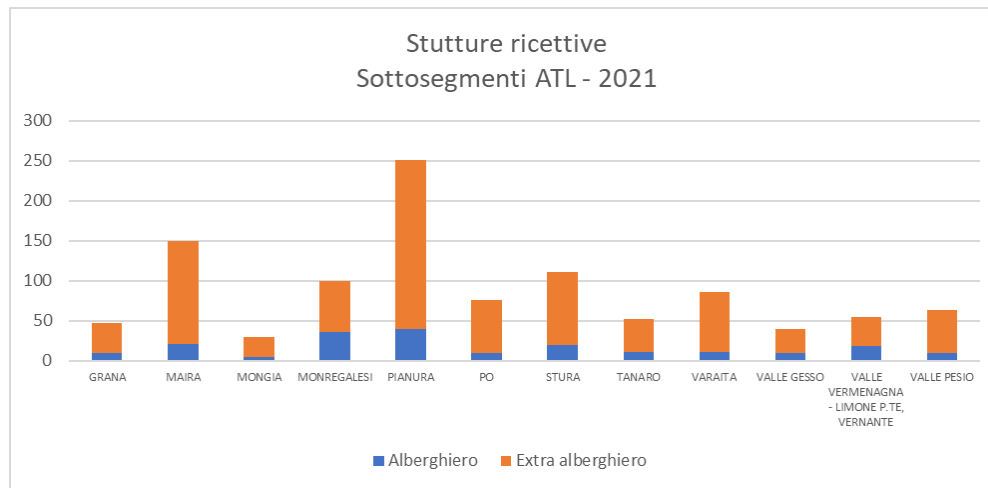

Offerta ricettiva per sotto-aree ATL Cuneese (2021)

Fonte: Elaborazione dell'Osservatorio Turistico della Regione Piemonte su base dati Regione Piemonte