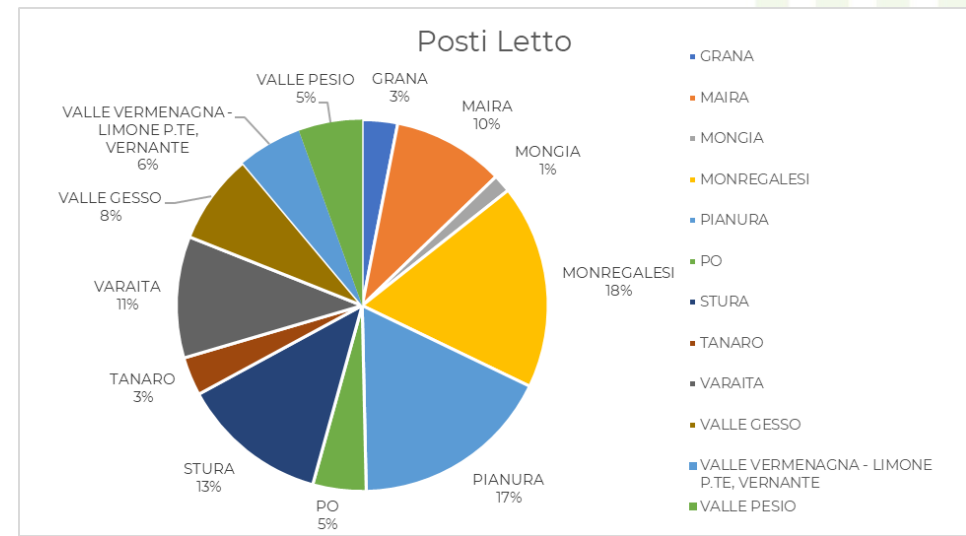

Offerta ricettiva per sotto-aree ATL Cuneese (2021)

Fonte: Elaborazione dell'Osservatorio Turistico della Regione Piemonte su base dati Regione Piemonte