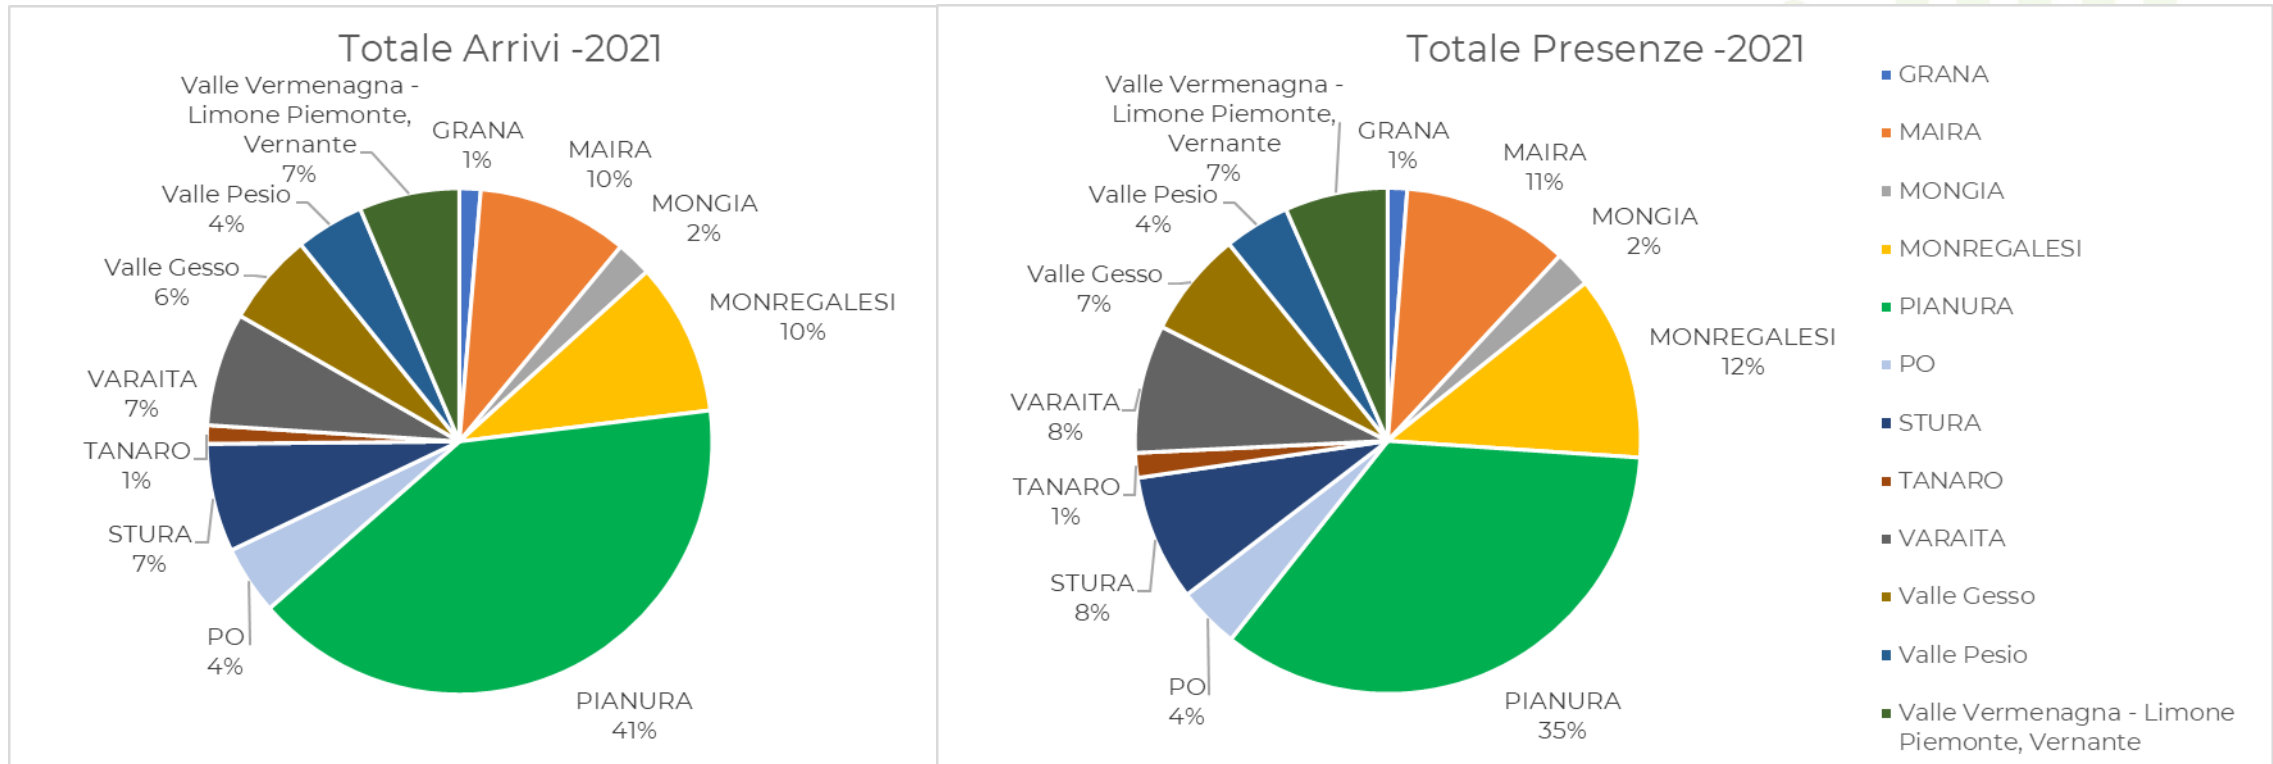

COMUNE	ATL SOTTO AREA - ATL del Cuneese
AISONE	STURA
ARGENTERA	STURA
BORGO SAN DALMAZ	STURA
DEMONTE	STURA
GAIOLA	STURA
MOIOLA	STURA
PIETRAPORZIO	STURA
RITTANA	STURA
ROCCASPARVERA	STURA
SAMBUCO	STURA
VALLORiate	STURA
VINADIO	STURA
ALTO	TANARO
BAGNASCO	TANARO
BRIGA ALTA	TANARO
CAPRAUNA	TANARO
GARESSIO	TANARO
NUCETTO	TANARO
ORMEA	TANARO
PERLO	TANARO
PRIOLA	TANARO
BELLINO	VARAITA
BROSSASCO	VARAITA
CASTELDELFINO	VARAITA
COSTIGLIOLE SALUZZ	VARAITA
FRASSINO	VARAITA
ISASCA	VARAITA
LAGNASCO	VARAITA
MELLE	VARAITA
PIASCO	VARAITA
PONTECHIANALE	VARAITA
ROSSANA	VARAITA
SAMPEYRE	VARAITA
VENASCA	VARAITA
VERZUOLO	VARAITA

COMUNE	ATL SOTTO AREA - ATL del Cuneese
BASTIA MONDOVI'	PIANURA
BEINETTE	PIANURA
BENE VAGIENNA	PIANURA
CARAMAGNA PIEMONTE	PIANURA
CARDE'	PIANURA
CARRU'	PIANURA
CASALGRASSO	PIANURA
CASTELLETTO STURA	PIANURA
CAVALLERLEONE	PIANURA
CAVALLERMAGGIORE	PIANURA
CENTALLO	PIANURA
CERVERE	PIANURA
CLAVESANA	PIANURA
CUNEO	PIANURA
FARIGLIANO	PIANURA
FAULE	PIANURA
FOSSANO	PIANURA
GENOLA	PIANURA
LEQUIO TANARO	PIANURA
MAGLIANO ALPI	PIANURA
MANTA	PIANURA
MARENE	PIANURA
MARGARITA	PIANURA
MONASTEROLO DI SAVIGLIANO	PIANURA
MONDOVI'	PIANURA
MONTANERA	PIANURA
MORETTA	PIANURA
MOROZZO	PIANURA
MURELLO	PIANURA
NIELLA TANARO	PIANURA
PIANFEI	PIANURA
POZZO	PIANURA
POLONGHERA	PIANURA
RACCONIGI	PIANURA
ROCCA DE' BALDI	PIANURA
RUFFIA	PIANURA
SALMOUR	PIANURA
SALUZZO	PIANURA
SANT'ALBANO STURA	PIANURA
SAVIGLIANO	PIANURA
SCARNAFIGI	PIANURA
TARANTASCA	PIANURA
TORRE SAN GIORGIO	PIANURA
TRINITA'	PIANURA
VILLAFALLETTO	PIANURA
VILLANOVA SOLARO	PIANURA
VOTTIGNASCO	PIANURA

Offerta ricettiva per sotto-aree ATL Cuneese (2021)

Fonte: Elaborazione dell'Osservatorio Turistico della Regione Piemonte su base dati Regione Piemonte

Arrivi e Presenze: per sotto-aree ATL Cuneese (2021)

Fonte: Elaborazione dell'Osservatorio Turistico della Regione Piemonte su base dati Regione Piemonte

GRAZIE PER L'ATTENZIONE

VisitPiemonte
Regional Marketing and Promotion
Via Bertola 34 | 10122 Torino | Italy