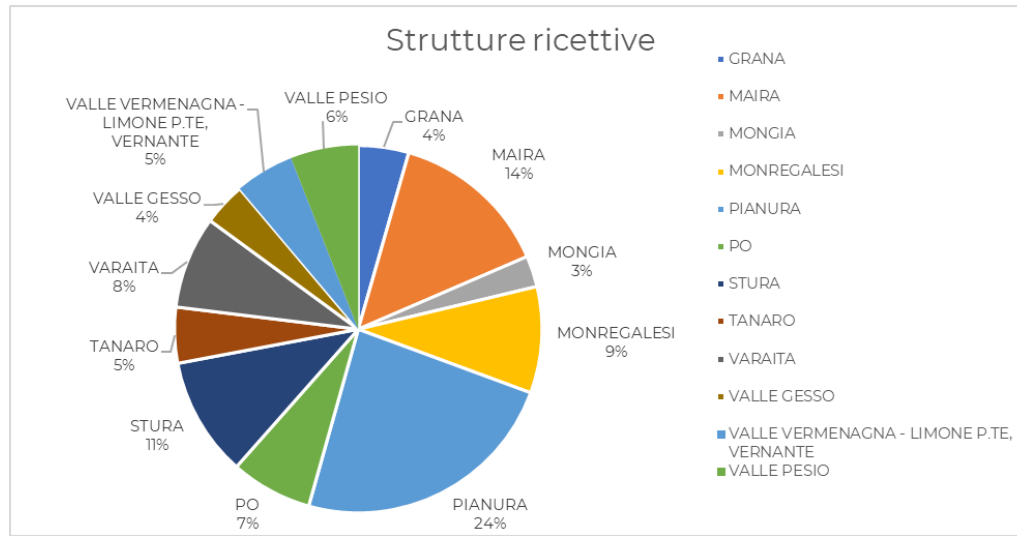

Offerta ricettiva per sotto-aree ATL Cuneese (2021)

Fonte: Elaborazione dell'Osservatorio Turistico della Regione Piemonte su base dati Regione Piemonte