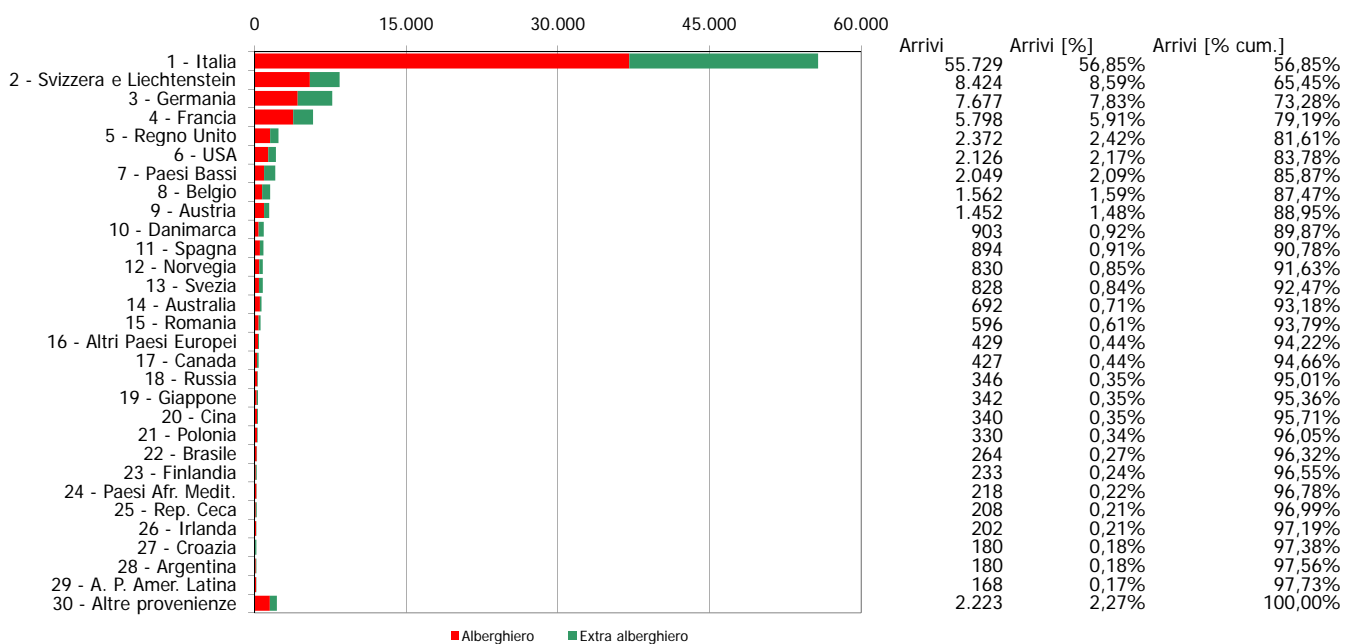

ATL di Asti

Anno 2009

Presenze totali 2009: 244.996

Differenza Presenze rispetto al 2008: 2.765 (1,14%)

ATL di Asti

Anno 2009

Arrivi totali 2009: 98.022

Differenza Arrivi rispetto al 2008: 1.851 (1,92%)

Offerta Ricettiva - Asti

**Trend Strutture Ricettive
2000 - 2009**

**Trend Posti Letto
2000 - 2009**