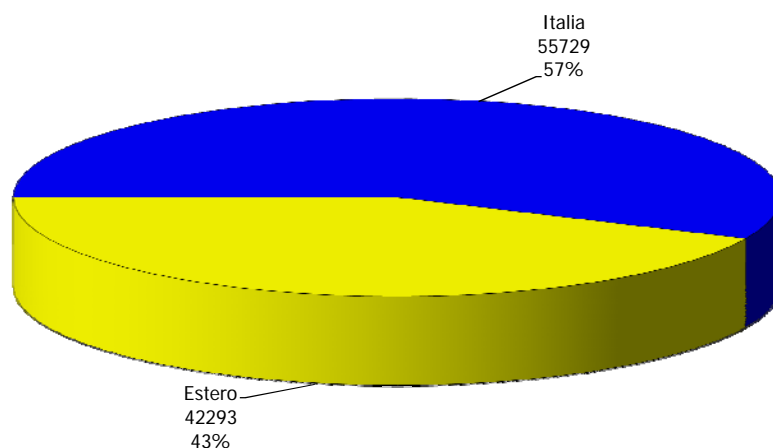

ATL di Asti

Anno 2009

Presenze totali 2009: 244.996

Differenza Presenze rispetto al 2008: 2.765 (1,14%)

ATL di Asti

Anno 2009

Arrivi totali 2009: 98.022

Differenza Arrivi rispetto al 2008: 1.851 (1,92%)