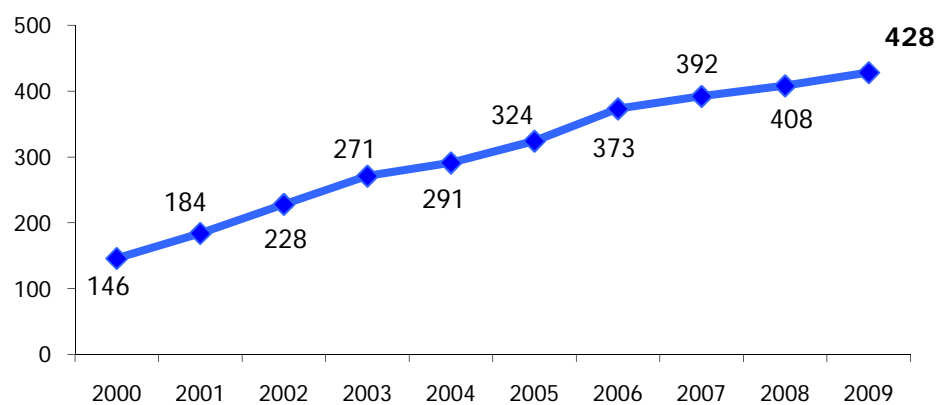

ATL di Asti

Anno 2009

Presenze totali 2009: 244.996

Differenza Presenze rispetto al 2008: 2.765 (1,14%)

ATL di Asti

Anno 2009

Arrivi totali 2009: 98.022

Differenza Arrivi rispetto al 2008: 1.851 (1,92%)

Offerta Ricettiva - Asti

**Trend Strutture Ricettive
2000 - 2009**

**Trend Posti Letto
2000 - 2009**