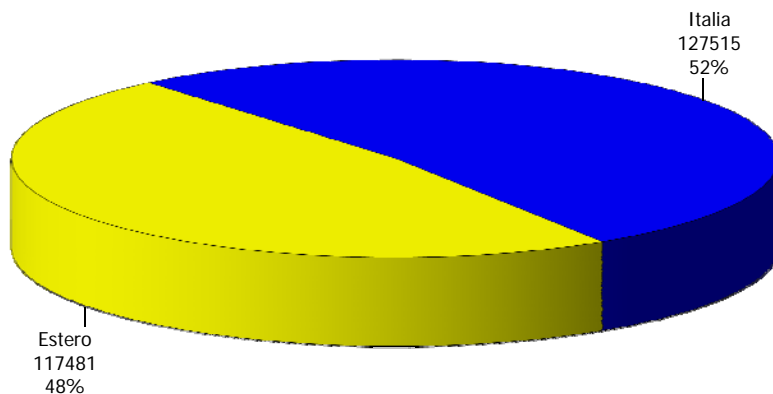

ATL di Asti

Anno 2009

Presenze totali 2009: 244.996

Differenza Presenze rispetto al 2008: 2.765 (1,14%)

ATL di Asti

Anno 2009

Arrivi totali 2009: 98.022

Differenza Arrivi rispetto al 2008: 1.851 (1,92%)

Offerta Ricettiva - Asti

**Trend Strutture Ricettive
2000 - 2009**

**Trend Posti Letto
2000 - 2009**