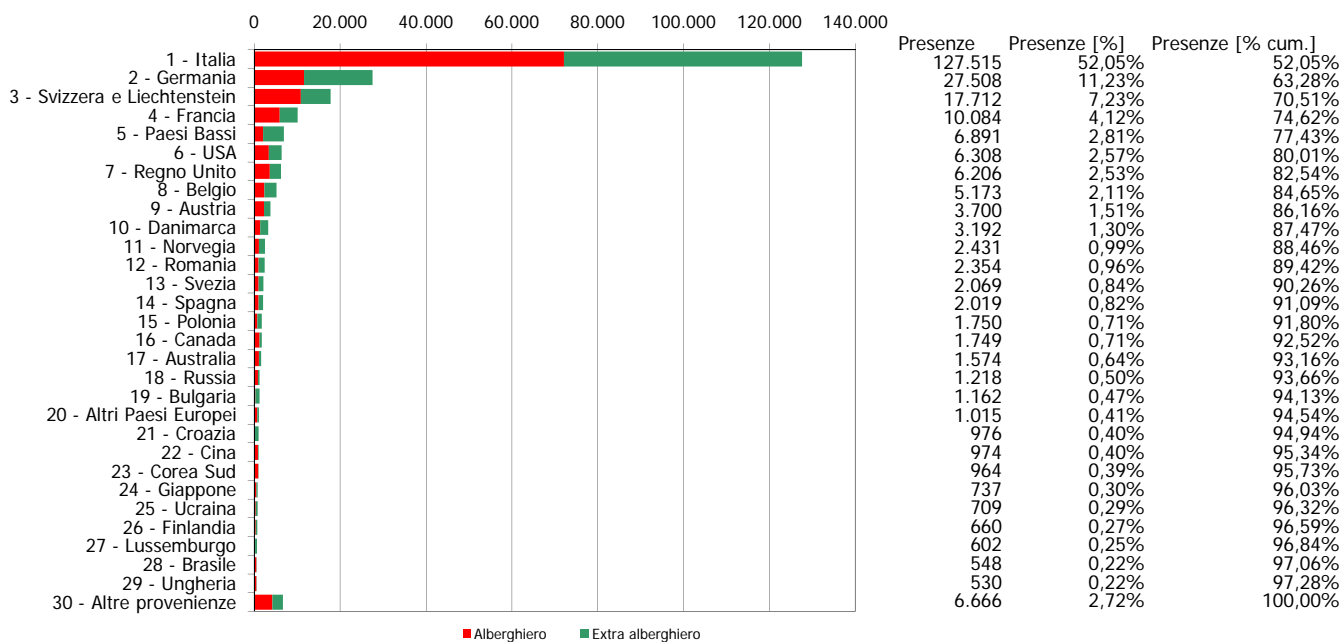

ATL di Asti

Anno 2009

Presenze totali 2009: 244.996

Differenza Presenze rispetto al 2008: 2.765 (1,14%)

ATL di Asti

Anno 2009

Arrivi totali 2009: 98.022

Differenza Arrivi rispetto al 2008: 1.851 (1,92%)

Offerta Ricettiva - Asti

**Trend Strutture Ricettive
2000 - 2009**

**Trend Posti Letto
2000 - 2009**