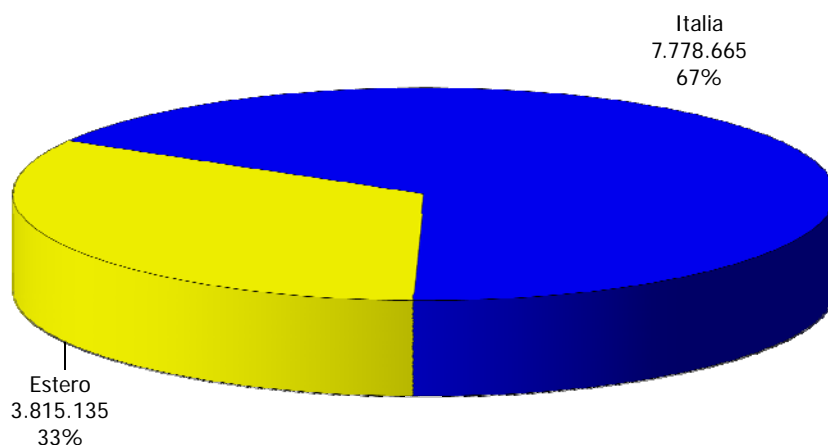

Regione Piemonte

Anno 2009

Presenze totali 2009: 11.593.800

Differenza Presenze rispetto al 2008: 32.934 (0,28%)

Regione Piemonte

Anno 2009

Arrivi totali 2009: 3.867.034

Differenza Arrivi rispetto al 2008: 390.791 (11,24%)