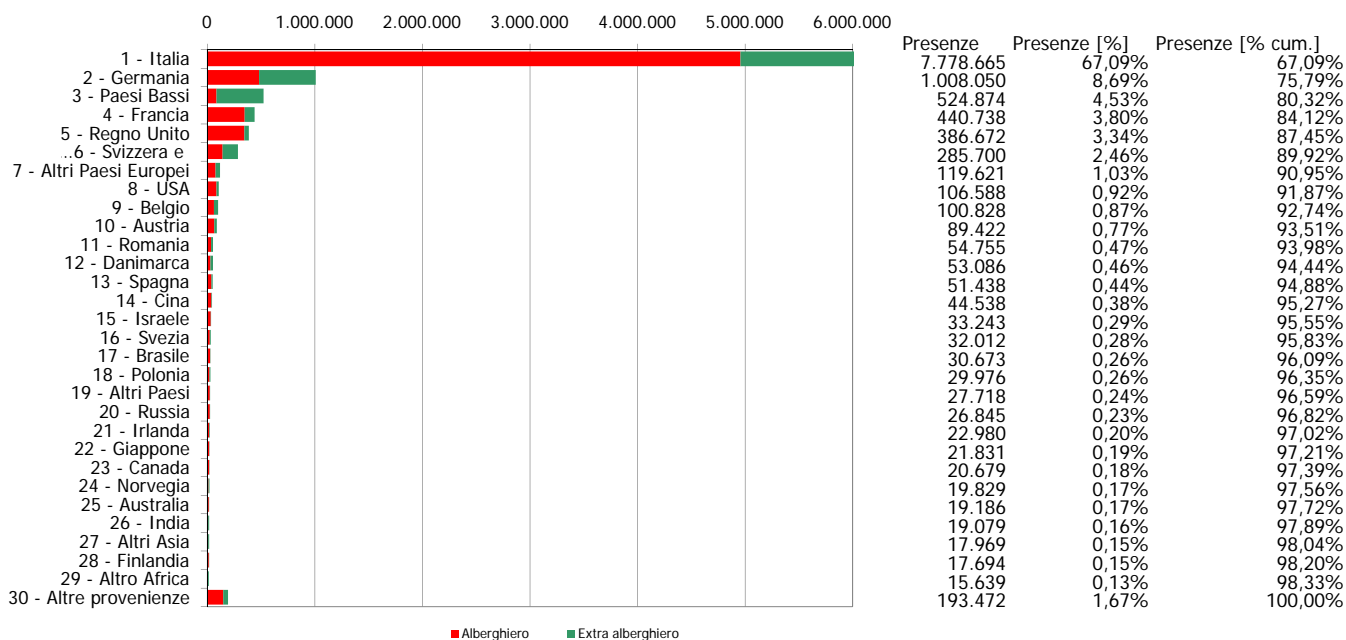

Regione Piemonte

Anno 2009

Presenze totali 2009: 11.593.800

Differenza Presenze rispetto al 2008: 32.934 (0,28%)

Regione Piemonte

Anno 2009

Arrivi totali 2009: 3.867.034

Differenza Arrivi rispetto al 2008: 390.791 (11,24%)