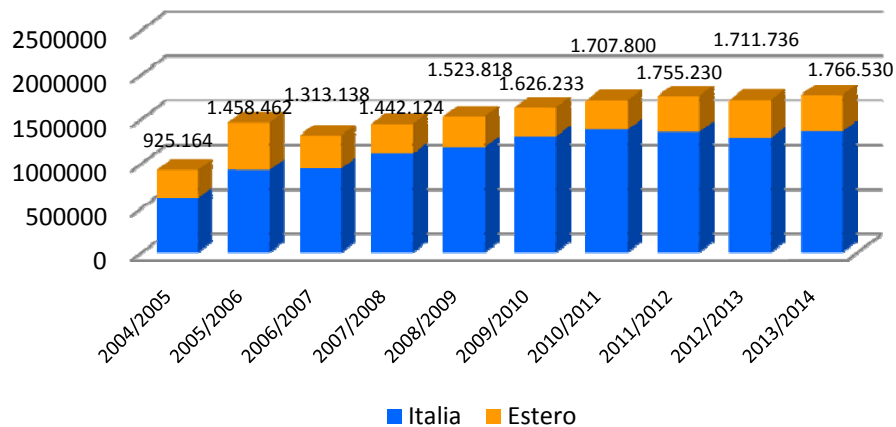

Stagione ESTIVA e flussi turistici in Piemonte

Presenze

Arrivi

Stagione estiva: Maggio - Ottobre

Stagione INVERNALE e flussi turistici in Piemonte

Presenze

Arrivi

Stagione invernale: Novembre - Aprile