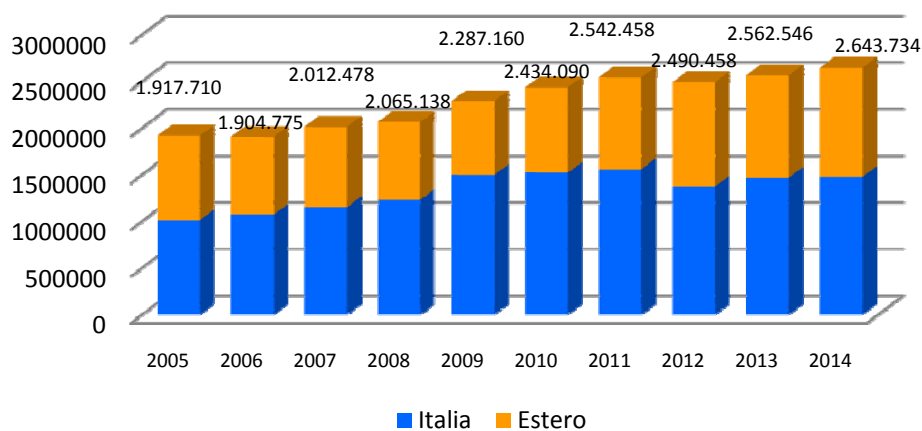

Stagione ESTIVA e flussi turistici in Piemonte

Presenze

Arrivi

Stagione estiva: Maggio - Ottobre

Stagione INVERNALE e flussi turistici in Piemonte

Presenze

Arrivi

Stagione invernale: Novembre - Aprile