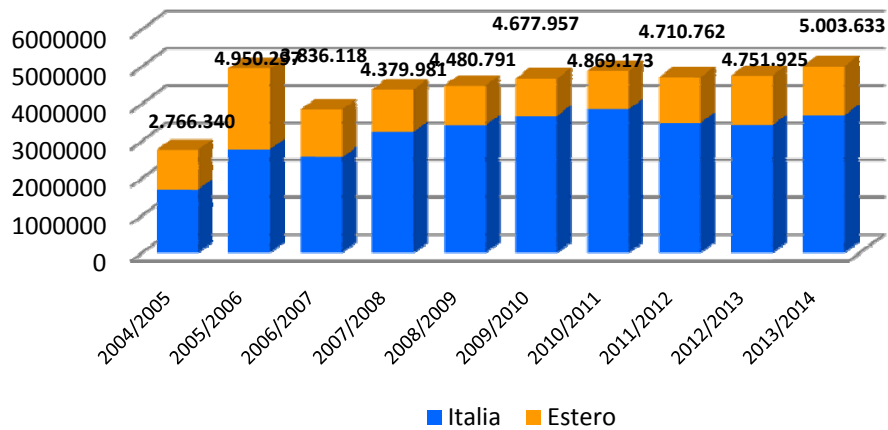

Stagione ESTIVA e flussi turistici in Piemonte

Presenze

Arrivi

Stagione estiva: Maggio - Ottobre

Stagione INVERNALE e flussi turistici in Piemonte

Presenze

Arrivi

Stagione invernale: Novembre - Aprile