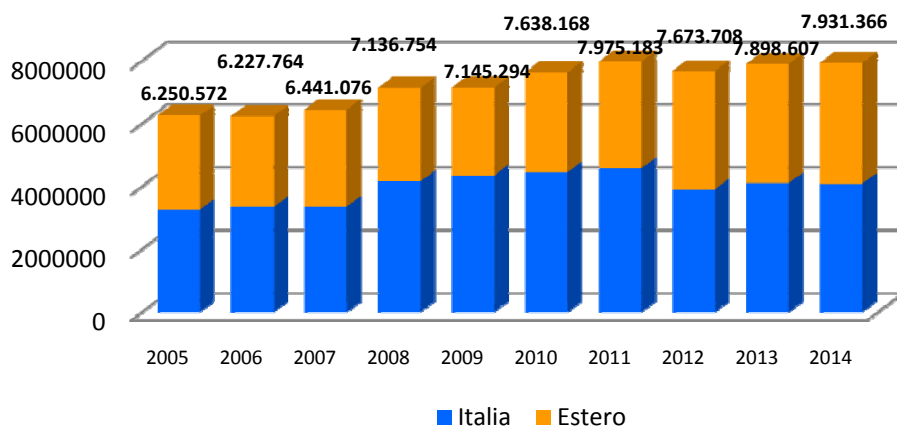

Stagione ESTIVA e flussi turistici in Piemonte

Presenze

Arrivi

Stagione estiva: Maggio - Ottobre

Stagione INVERNALE e flussi turistici in Piemonte

Presenze

Arrivi

Stagione invernale: Novembre - Aprile