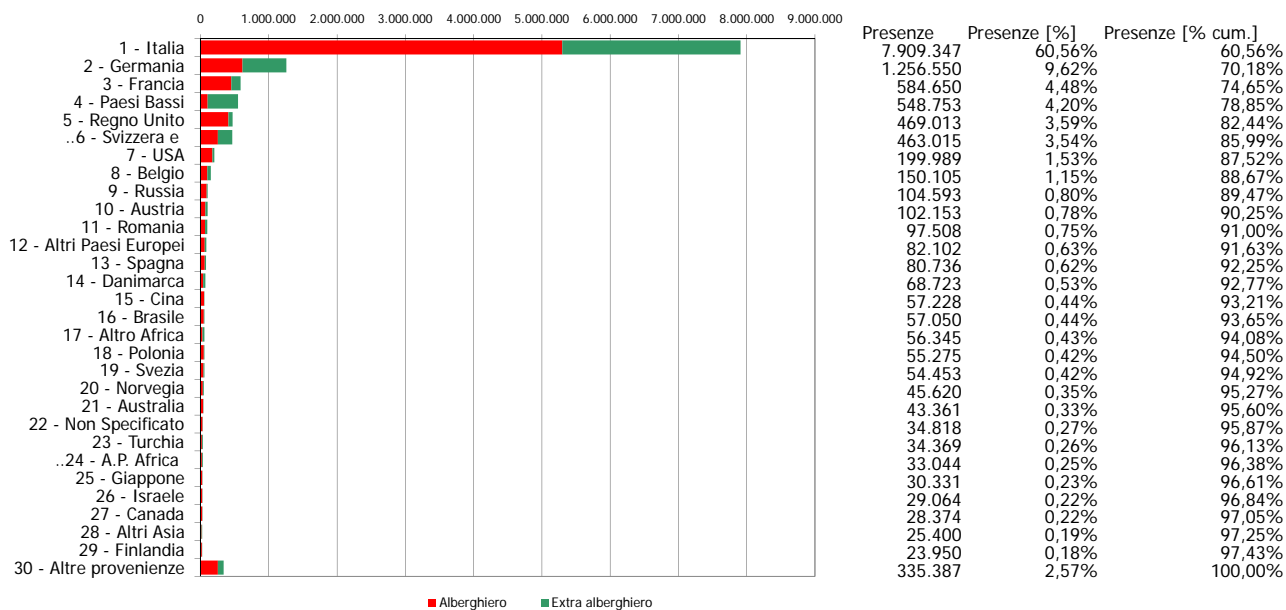

Regione Piemonte

Anno 2014

Presenze totali 2014: 13.061.306

Differenza Presenze rispetto al 2013: 370.738 (2,92%)

Presenze

Regione Piemonte

Anno 2014

Arrivi totali 2014: 4.442.253

Differenza Arrivi rispetto al 2013: 164.307 (3,84%)