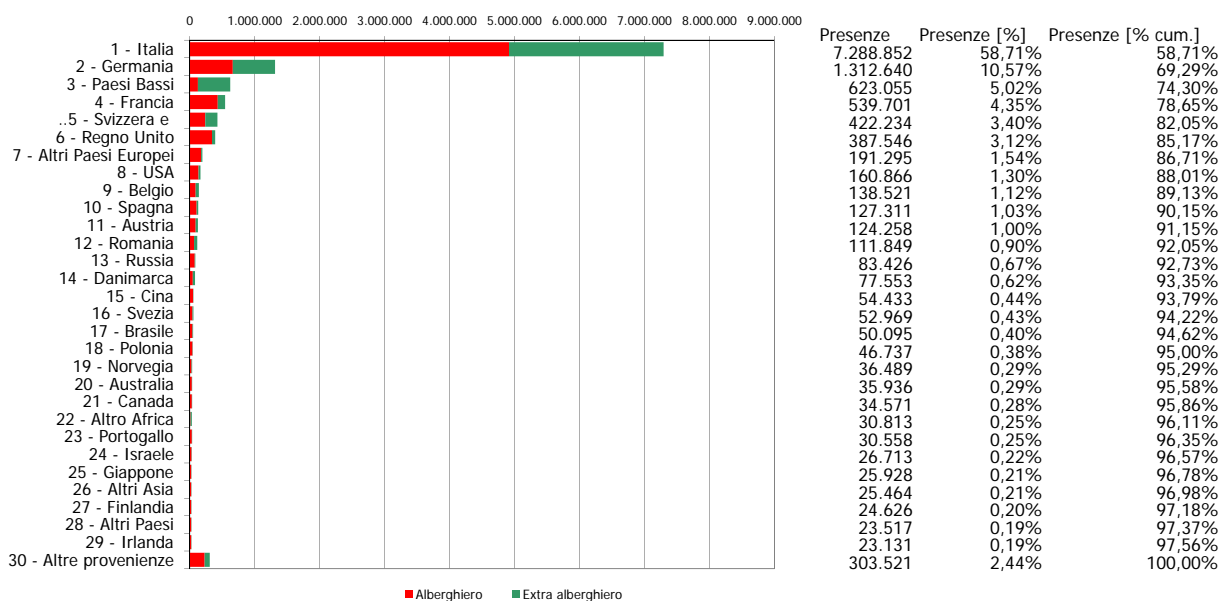

Regione Piemonte

Anno 2012

Presenze totali 2012: 12.414.608

Differenza Presenze rispetto al 2011: -430.466 (-3,35%)

Regione Piemonte

Anno 2012

Arrivi totali 2012: 4.276.635

Differenza Arrivi rispetto al 2011: 28.940 (0,68%)