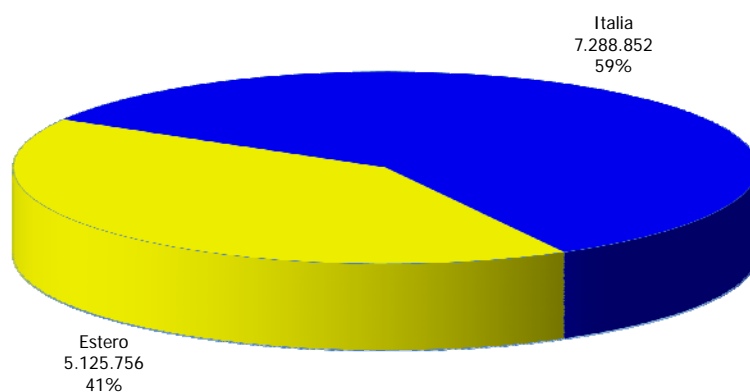

Regione Piemonte

Anno 2012

Presenze totali 2012: 12.414.608

Differenza Presenze rispetto al 2011: -430.466 (-3,35%)

Regione Piemonte

Anno 2012

Arrivi totali 2012: 4.276.635

Differenza Arrivi rispetto al 2011: 28.940 (0,68%)