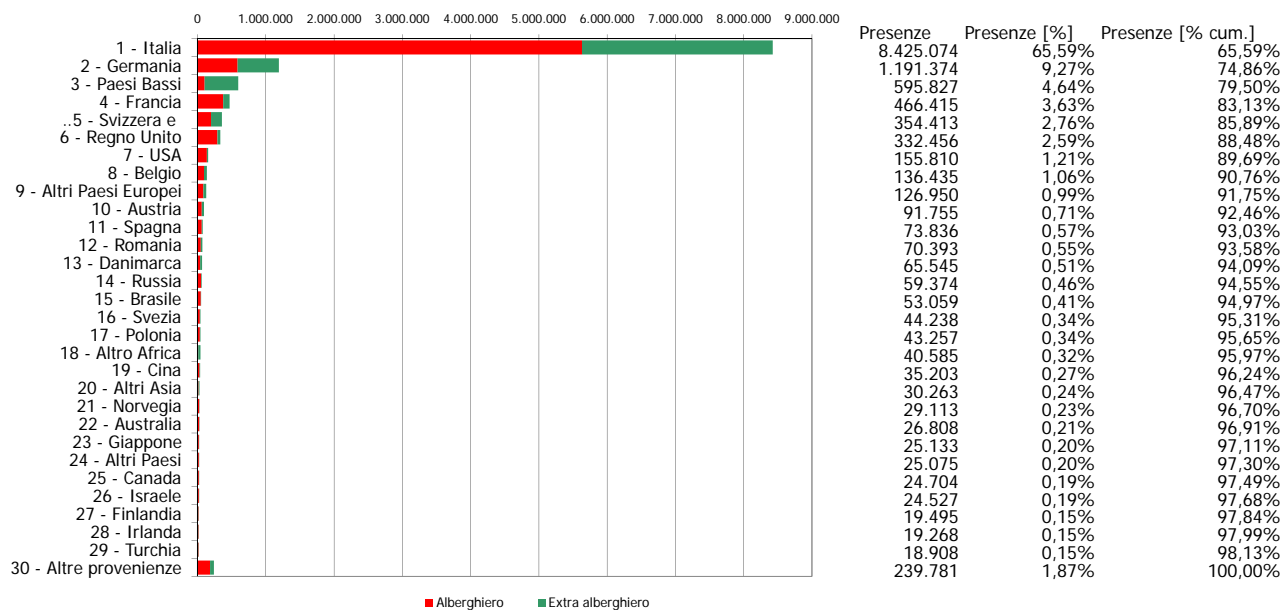

Regione Piemonte

Anno 2011

Presenze totali 2011: 12.845.074

Differenza Presenze rispetto al 2010: 480.040 (3,88%)

Regione Piemonte

Anno 2011

Arrivi totali 2011: 4.247.695

Differenza Arrivi rispetto al 2010: 160.183 (3,92%)