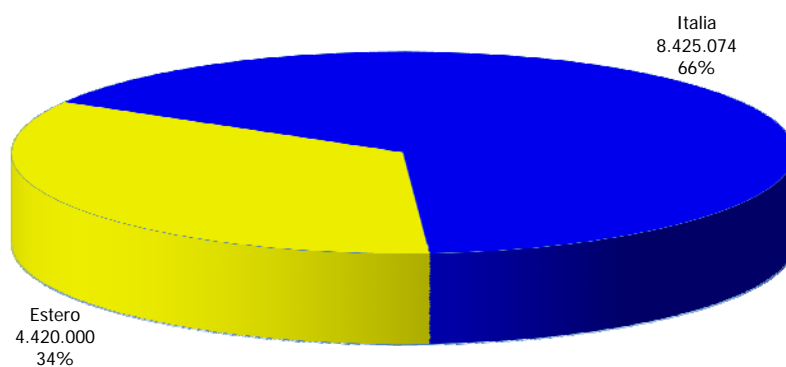

Regione Piemonte

Anno 2011

Presenze totali 2011: 12.845.074

Differenza Presenze rispetto al 2010: 480.040 (3,88%)

Regione Piemonte

Anno 2011

Arrivi totali 2011: 4.247.695

Differenza Arrivi rispetto al 2010: 160.183 (3,92%)