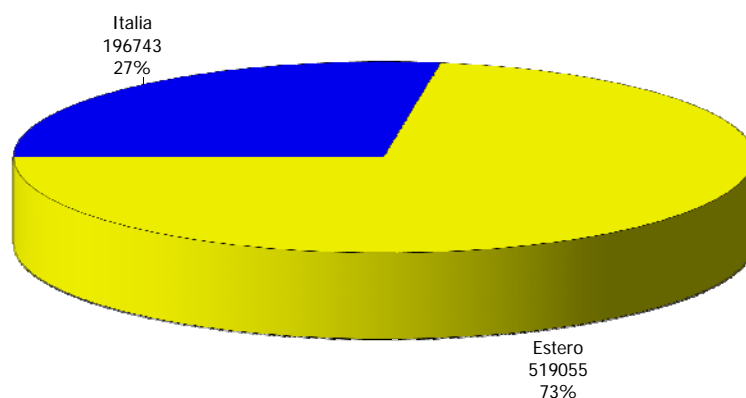

Provincia di Verbania

Anno 2011

Presenze totali 2011: 2.692.373

Differenza Presenze rispetto al 2010: 118.905 (4,62%)

Provincia di Verbania

Anno 2011

Arrivi totali 2011: 715.798

Differenza Arrivi rispetto al 2010: 41.083 (6,09%)