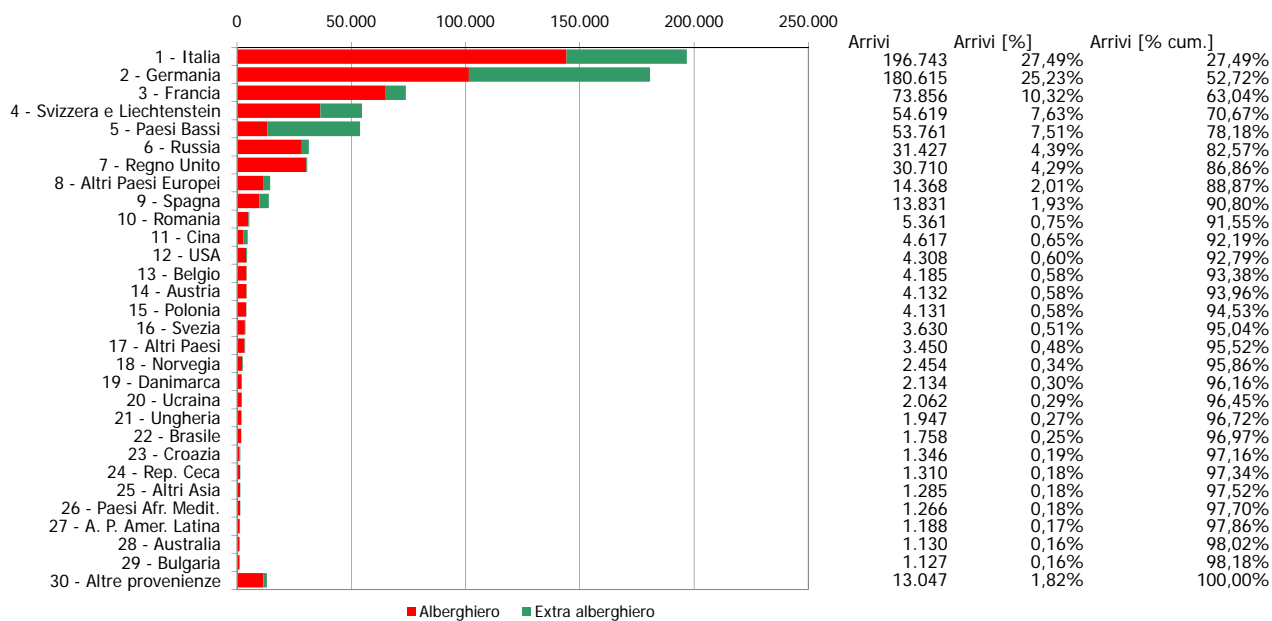

Provincia di Verbania

Anno 2011

Presenze totali 2011: 2.692.373

Differenza Presenze rispetto al 2010: 118.905 (4,62%)

Provincia di Verbania

Anno 2011

Arrivi totali 2011: 715.798

Differenza Arrivi rispetto al 2010: 41.083 (6,09%)

Offerta Ricettiva - Provincia di Verbania