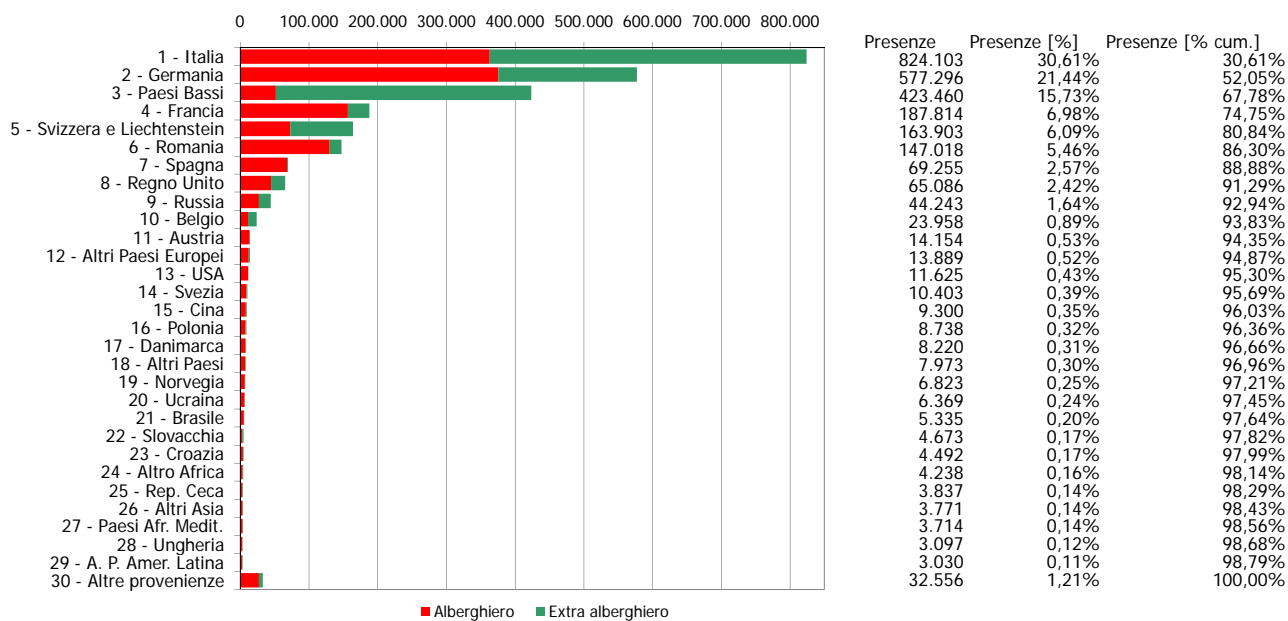

Provincia di Verbania

Anno 2011

Presenze totali 2011: 2.692.373

Differenza Presenze rispetto al 2010: 118.905 (4,62%)

Provincia di Verbania

Anno 2011

Arrivi totali 2011: 715.798

Differenza Arrivi rispetto al 2010: 41.083 (6,09%)

Offerta Ricettiva - Provincia di Verbania