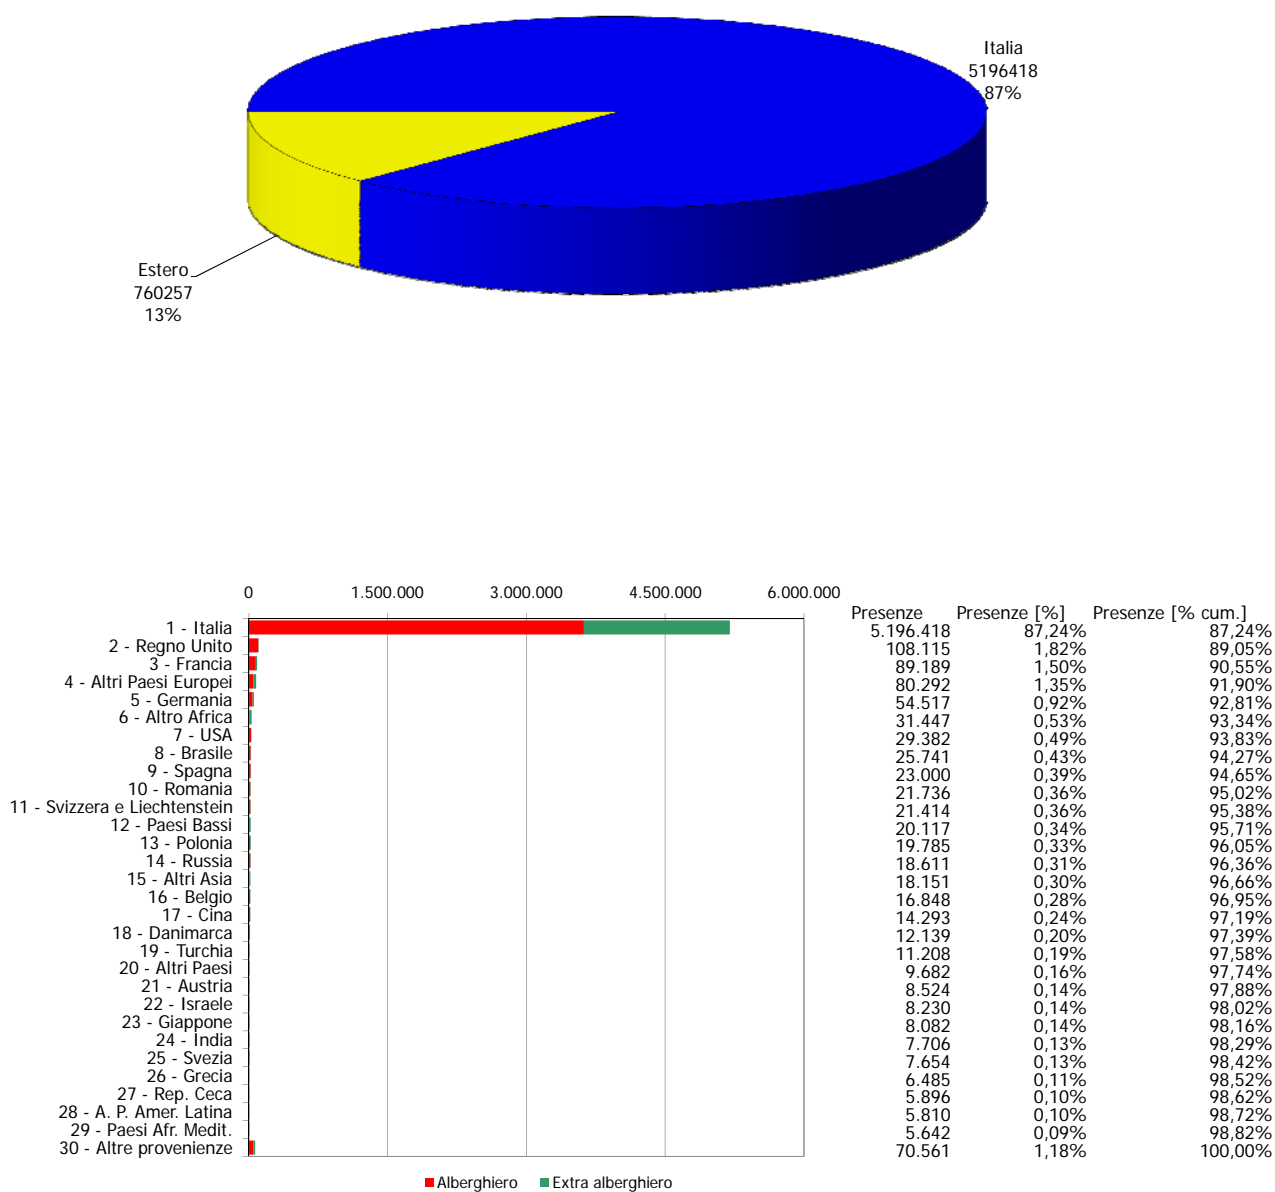

## Provincia di Torino

Anno 2011

Presenze totali 2011: 5.956.675

Differenza Presenze rispetto al 2010: 181.363 (3,14%)

Provincia di Torino

Anno 2011

Arrivi totali 2011: 2.000.666

Differenza Arrivi rispetto al 2010: 32.200 (1,64%)

## Offerta Ricettiva - Provincia di Torino