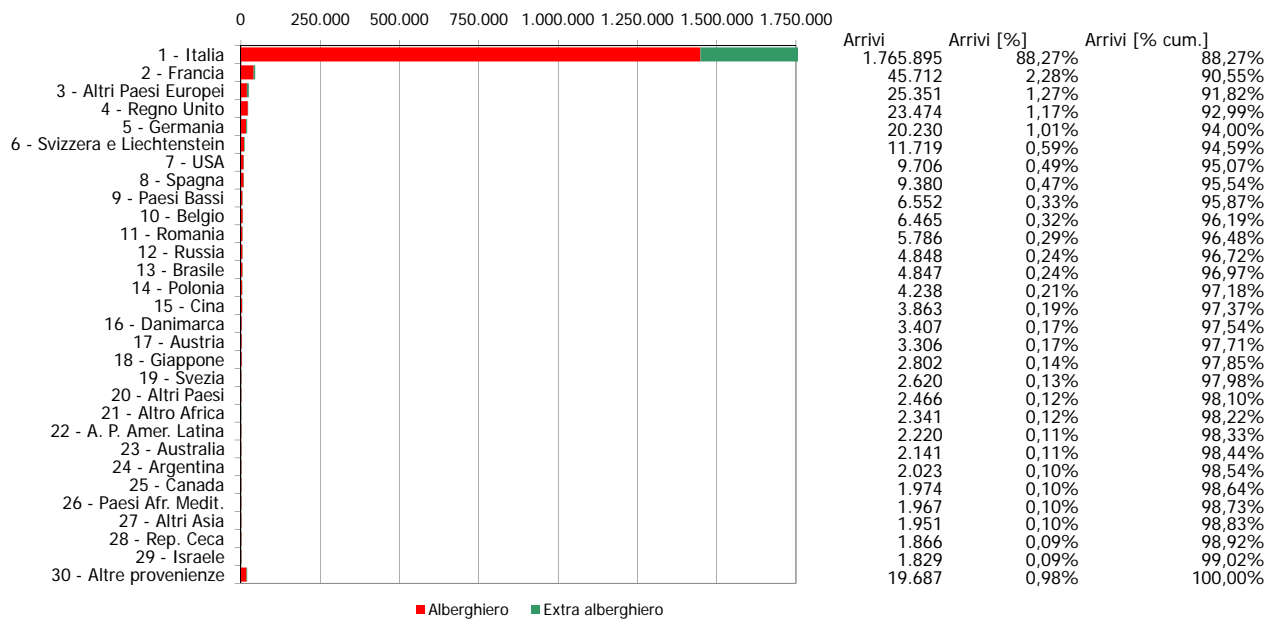

## Provincia di Torino

Anno 2011

Presenze totali 2011: 5.956.675

Differenza Presenze rispetto al 2010: 181.363 (3,14%)

Provincia di Torino

Anno 2011

Arrivi totali 2011: 2.000.666

Differenza Arrivi rispetto al 2010: 32.200 (1,64%)

## Offerta Ricettiva - Provincia di Torino