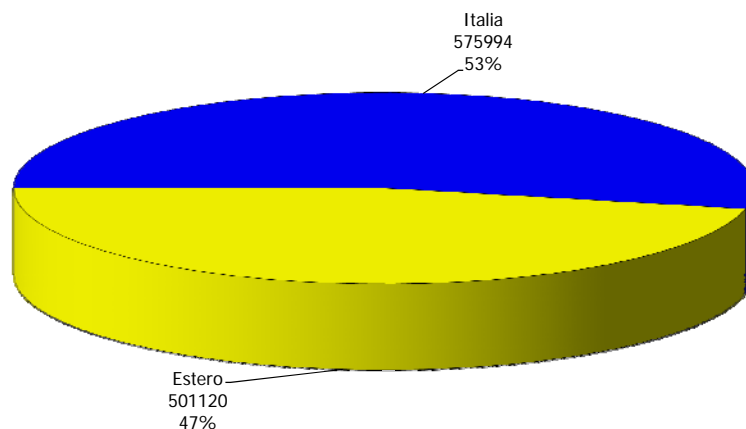

## Provincia di Novara

Anno 2011

Presenze totali 2011: 1.077.114

Differenza Presenze rispetto al 2010: 83.215 (8,37%)

Provincia di Novara

Anno 2011

Arrivi totali 2011: 409.832

Differenza Arrivi rispetto al 2010: 39.971 (10,81%)