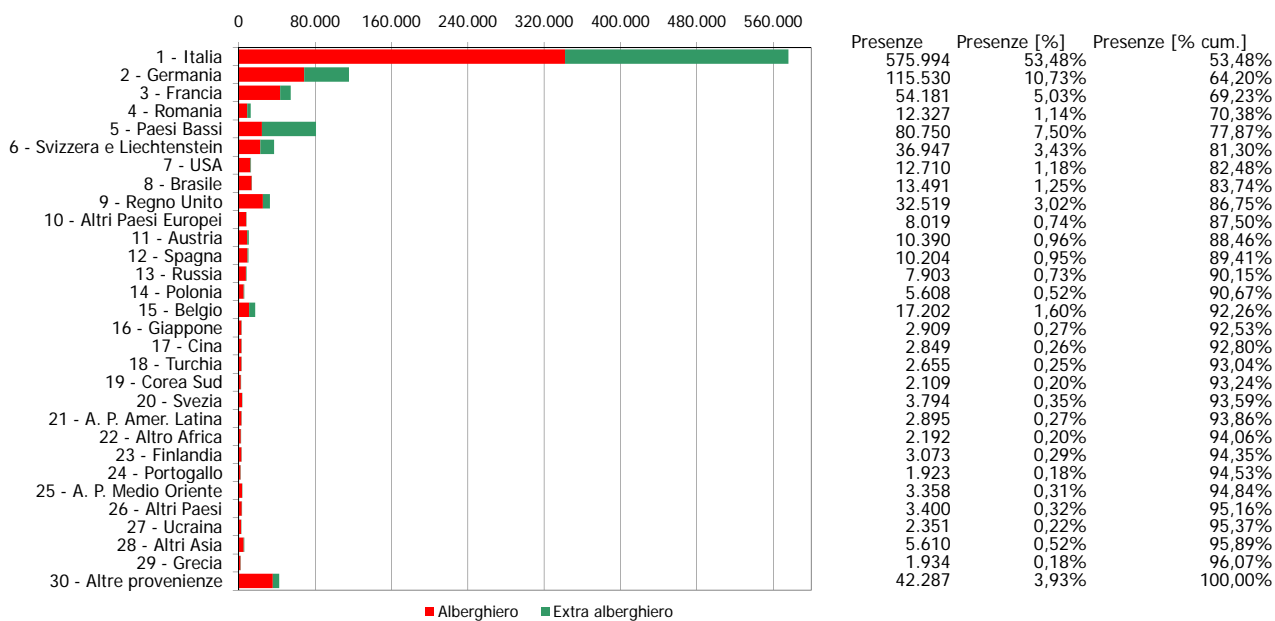

## Provincia di Novara

Anno 2011

Presenze totali 2011: 1.077.114

Differenza Presenze rispetto al 2010: 83.215 (8,37%)

Provincia di Novara

Anno 2011

Arrivi totali 2011: 409.832

Differenza Arrivi rispetto al 2010: 39.971 (10,81%)

## Offerta Ricettiva - Provincia di Novara