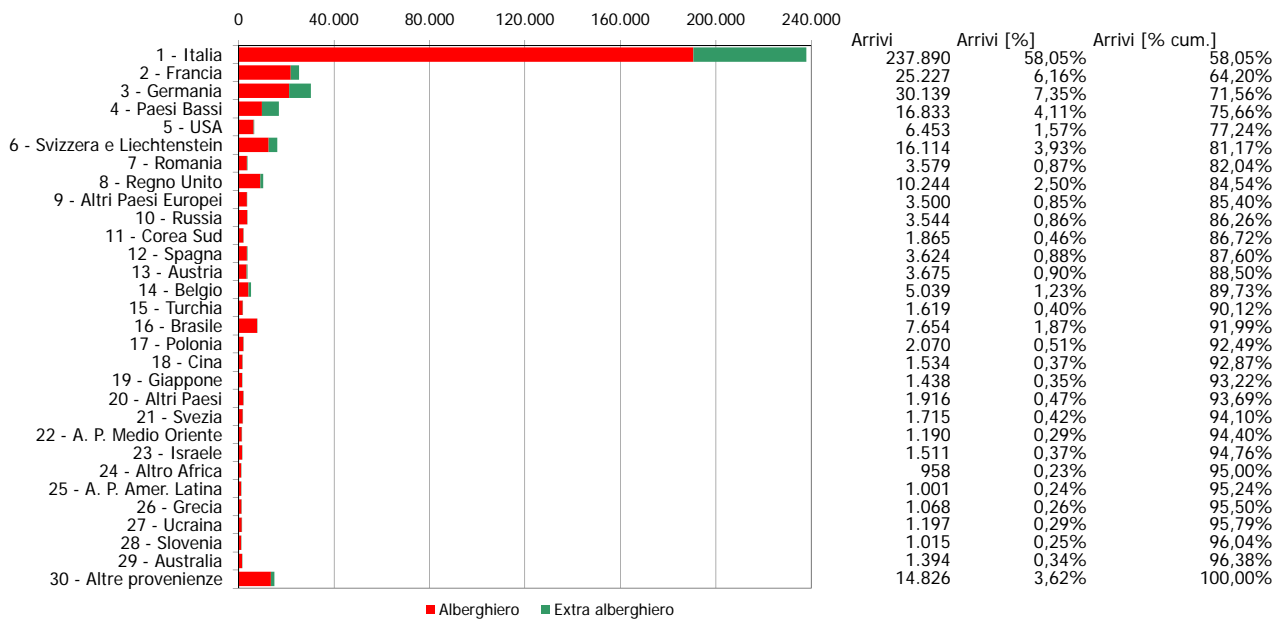

## Provincia di Novara

Anno 2011

Presenze totali 2011: 1.077.114

Differenza Presenze rispetto al 2010: 83.215 (8,37%)

Provincia di Novara

Anno 2011

Arrivi totali 2011: 409.832

Differenza Arrivi rispetto al 2010: 39.971 (10,81%)

## Offerta Ricettiva - Provincia di Novara