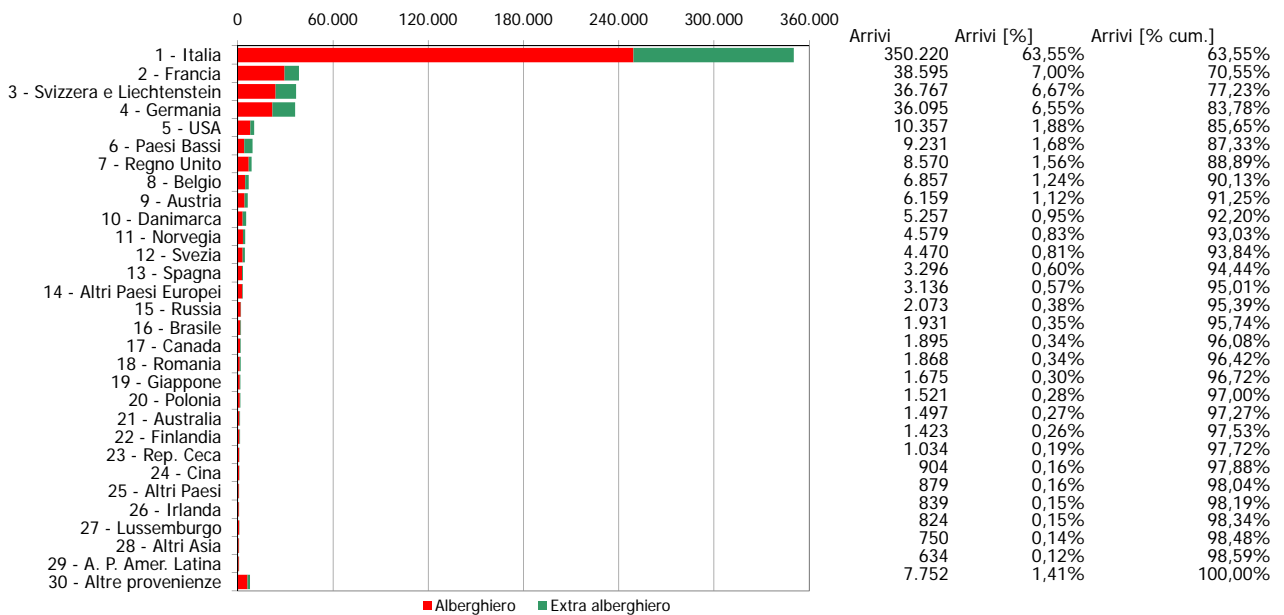

Provincia di Cuneo

Anno 2011

Presenze totali 2011: 1.622.873

Differenza Presenze rispetto al 2010: 110.716 (7,32%)

Provincia di Cuneo

Anno 2011

Arrivi totali 2011: 551.088

Differenza Arrivi rispetto al 2010: 27.532 (5,26%)

Offerta Ricettiva - Provincia di Cuneo