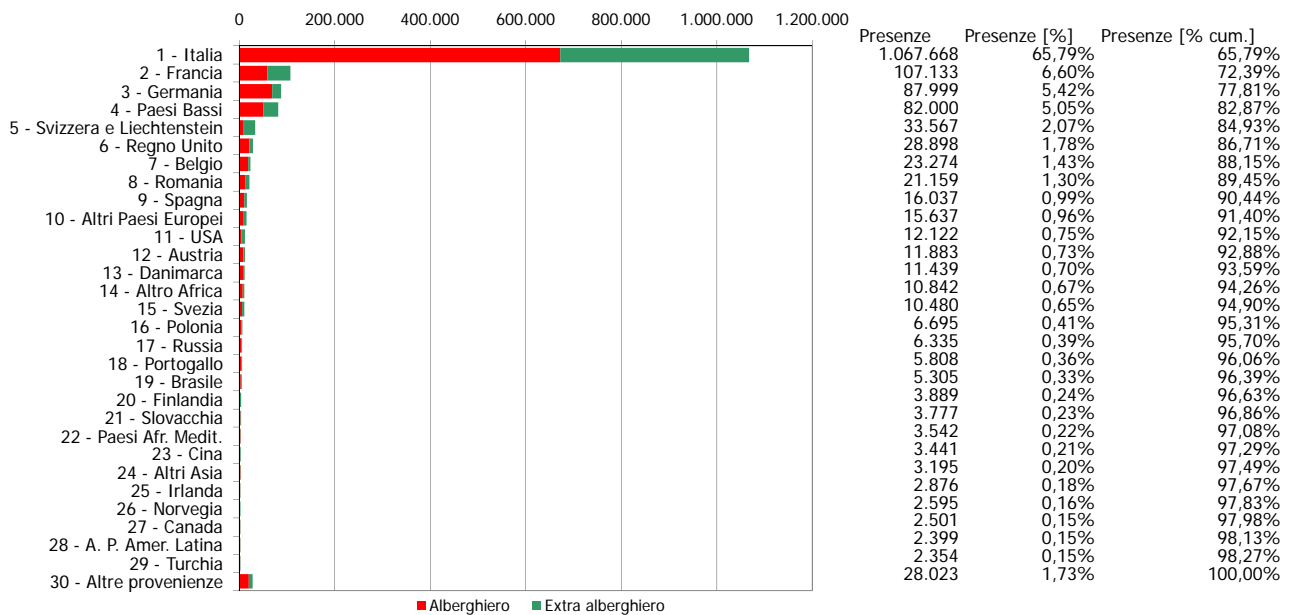

Provincia di Cuneo

Anno 2011

Presenze totali 2011: 1.622.873

Differenza Presenze rispetto al 2010: 110.716 (7,32%)

Provincia di Cuneo

Anno 2011

Arrivi totali 2011: 551.088

Differenza Arrivi rispetto al 2010: 27.532 (5,26%)

Offerta Ricettiva - Provincia di Cuneo