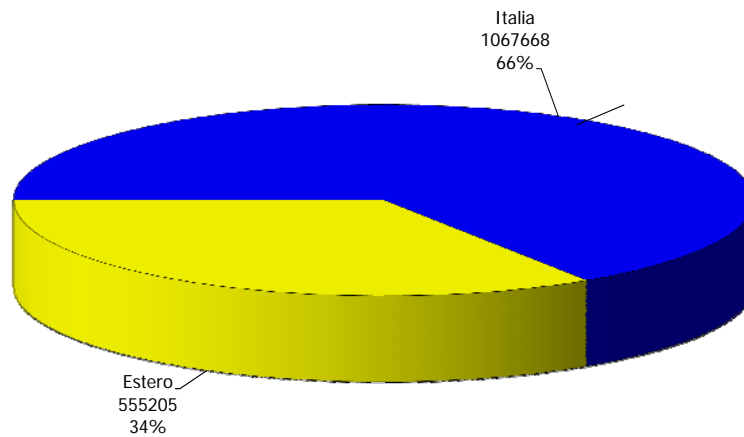

Provincia di Cuneo

Anno 2011

Presenze totali 2011: 1.622.873

Differenza Presenze rispetto al 2010: 110.716 (7,32%)

Provincia di Cuneo

Anno 2011

Arrivi totali 2011: 551.088

Differenza Arrivi rispetto al 2010: 27.532 (5,26%)