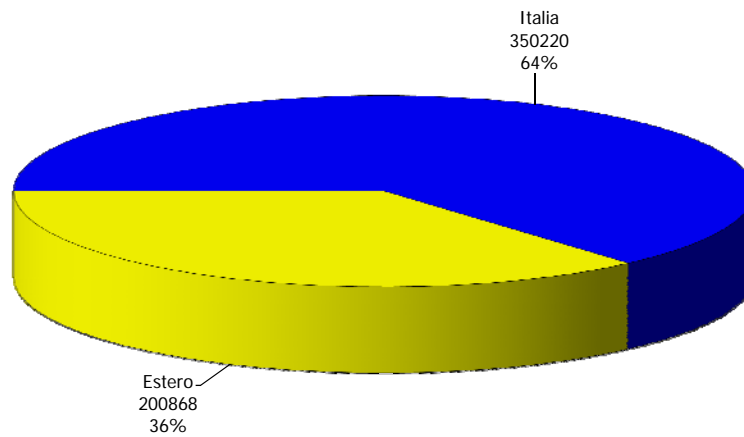

Provincia di Cuneo

Anno 2011

Presenze totali 2011: 1.622.873

Differenza Presenze rispetto al 2010: 110.716 (7,32%)

Provincia di Cuneo

Anno 2011

Arrivi totali 2011: 551.088

Differenza Arrivi rispetto al 2010: 27.532 (5,26%)

Offerta Ricettiva - Provincia di Cuneo