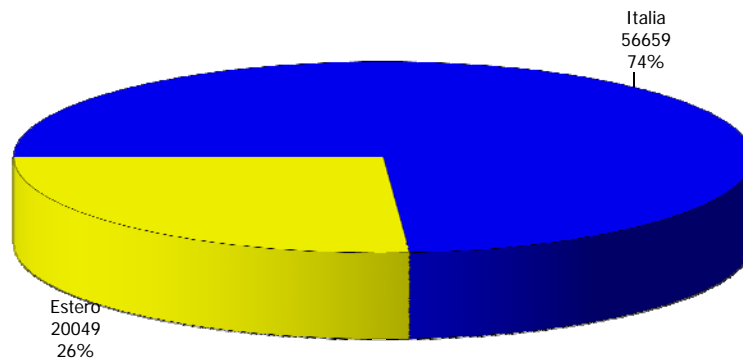

Provincia di Biella

Anno 2011

Presenze totali 2011: 244.383

Differenza Presenze rispetto al 2010: -10.905 (-4,27%)

Provincia di Biella

Anno 2011

Arrivi totali 2011: 76.708

Differenza Arrivi rispetto al 2010: -6.494 (-7,81%)