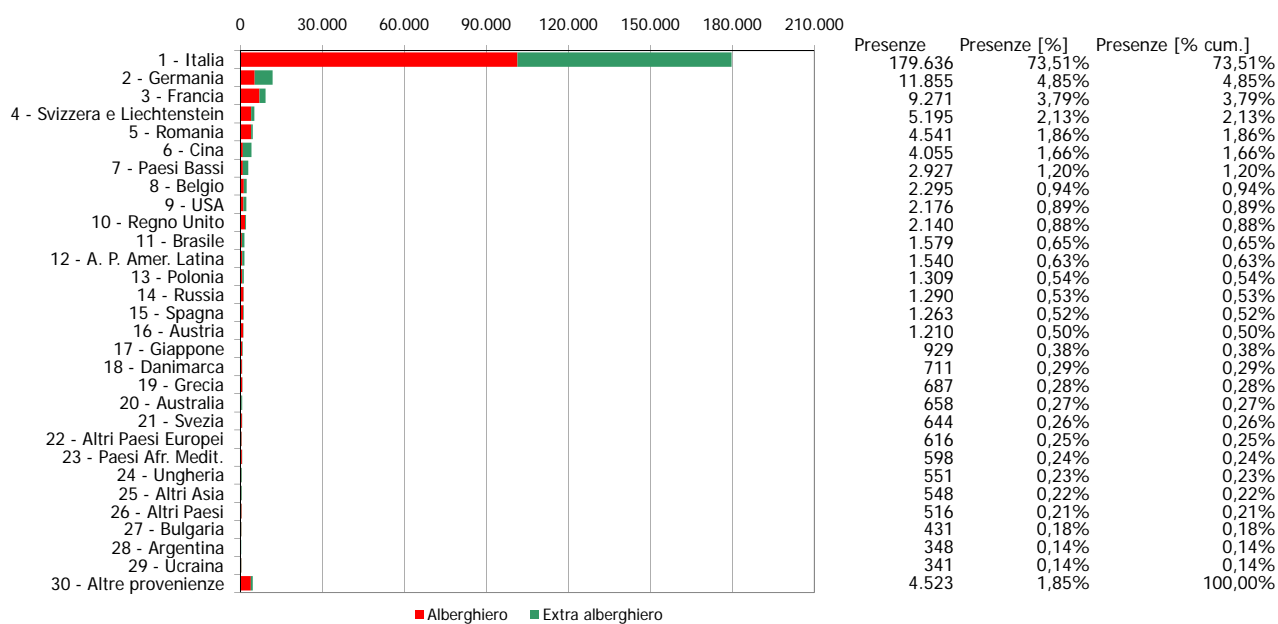

Provincia di Biella

Anno 2011

Presenze totali 2011: 244.383

Differenza Presenze rispetto al 2010: -10.905 (-4,27%)

Provincia di Biella

Anno 2011

Arrivi totali 2011: 76.708

Differenza Arrivi rispetto al 2010: -6.494 (-7,81%)

Offerta Ricettiva - Provincia di Biella