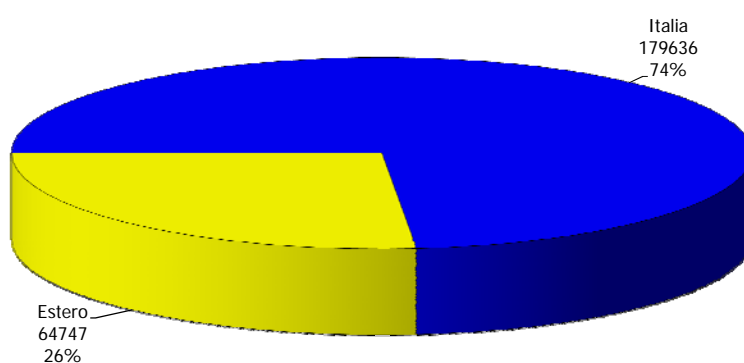

Provincia di Biella

Anno 2011

Presenze totali 2011: 244.383

Differenza Presenze rispetto al 2010: -10.905 (-4,27%)

Provincia di Biella

Anno 2011

Arrivi totali 2011: 76.708

Differenza Arrivi rispetto al 2010: -6.494 (-7,81%)