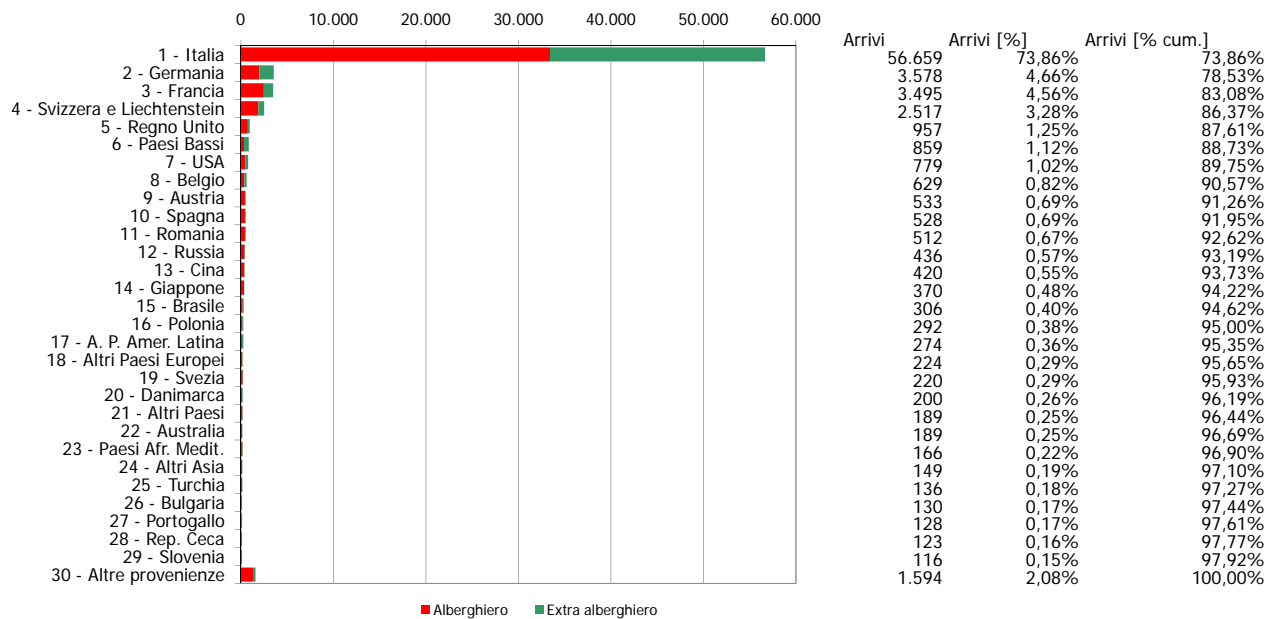

Provincia di Biella

Anno 2011

Presenze totali 2011: 244.383

Differenza Presenze rispetto al 2010: -10.905 (-4,27%)

Provincia di Biella

Anno 2011

Arrivi totali 2011: 76.708

Differenza Arrivi rispetto al 2010: -6.494 (-7,81%)

Offerta Ricettiva - Provincia di Biella