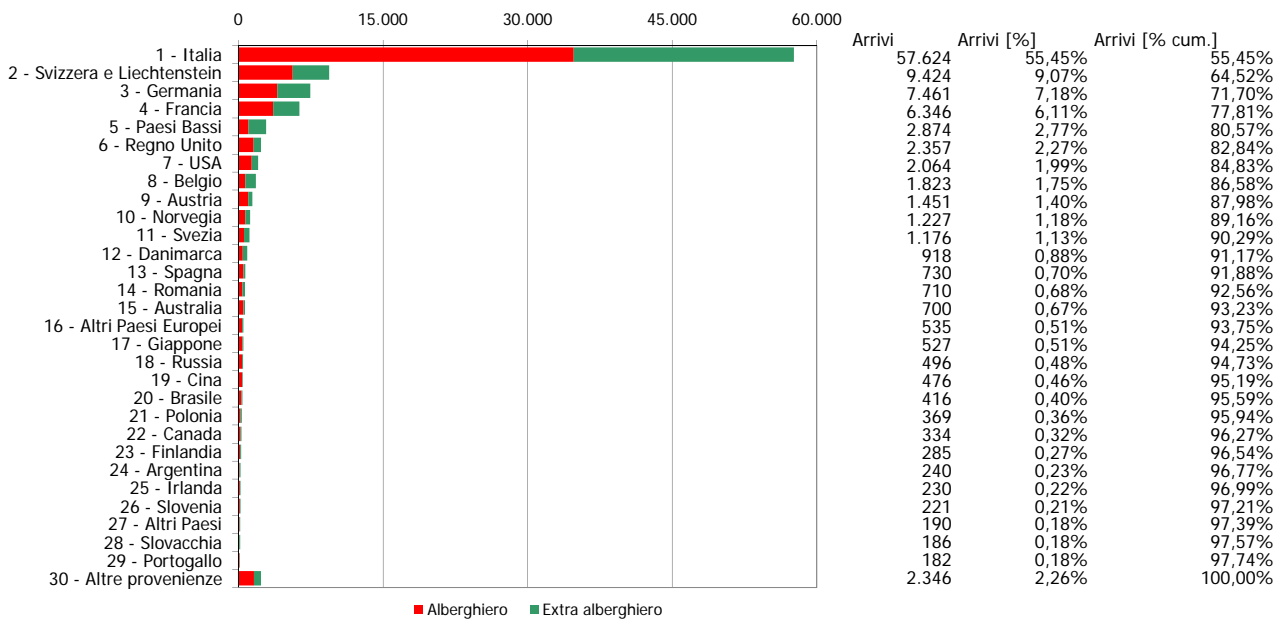

Provincia di Asti

Anno 2011

Presenze totali 2011: 255.779

Differenza Presenze rispetto al 2010: 11.521 (4,72%)

Provincia di Asti

Anno 2011

Arrivi totali 2011: 103.918

Differenza Arrivi rispetto al 2010: 2.800 (2,77%)

## Offerta Ricettiva - Provincia di Asti