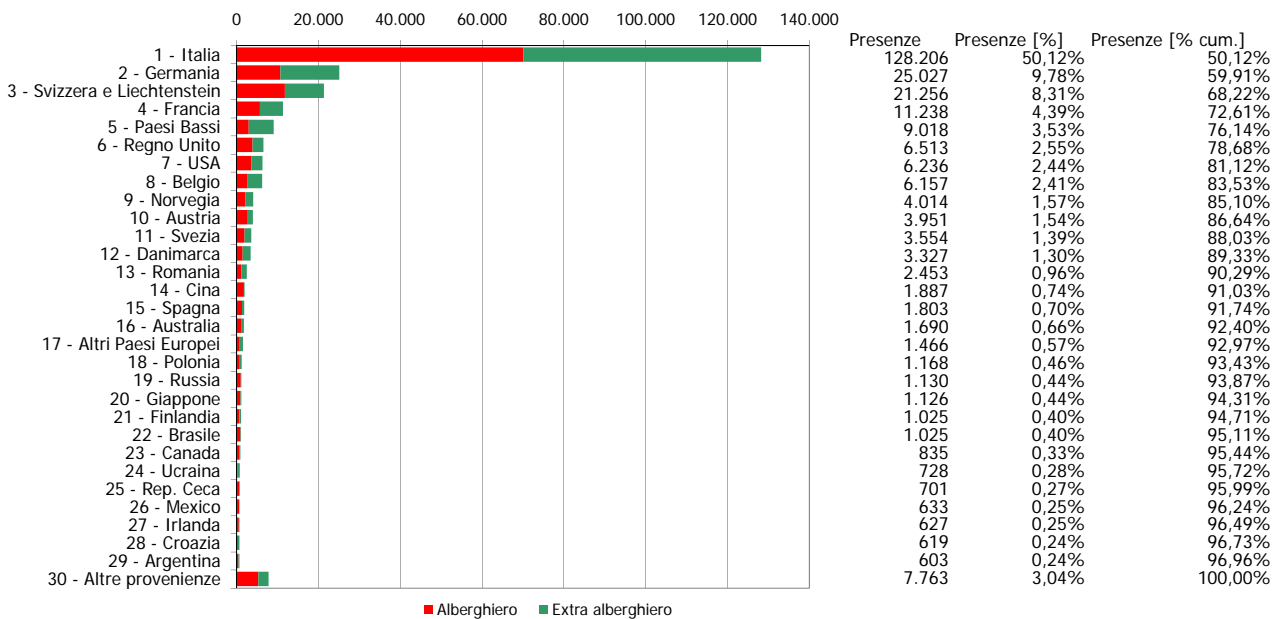

Provincia di Asti

Anno 2011

Presenze totali 2011: 255.779

Differenza Presenze rispetto al 2010: 11.521 (4,72%)

Provincia di Asti

Anno 2011

Arrivi totali 2011: 103.918

Differenza Arrivi rispetto al 2010: 2.800 (2,77%)

## Offerta Ricettiva - Provincia di Asti