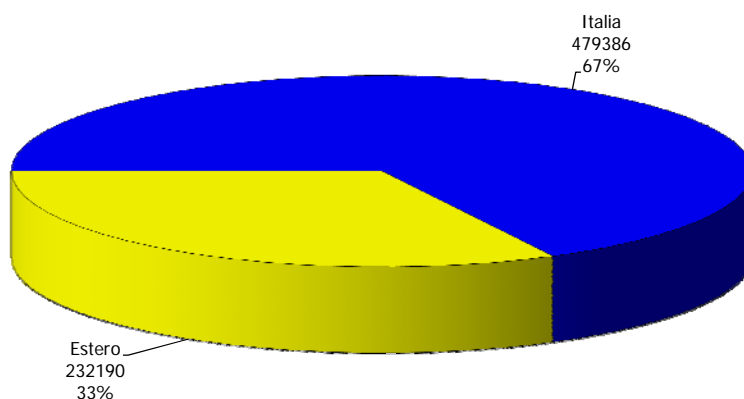

Provincia di Alessandria

Anno 2011

Presenze totali 2011: 711.576

Differenza Presenze rispetto al 2010: 13.913 (1,99%)

Provincia di Alessandria

Anno 2011

Arrivi totali 2011: 309.033

Differenza Arrivi rispetto al 2010: 25.330 (8,93%)