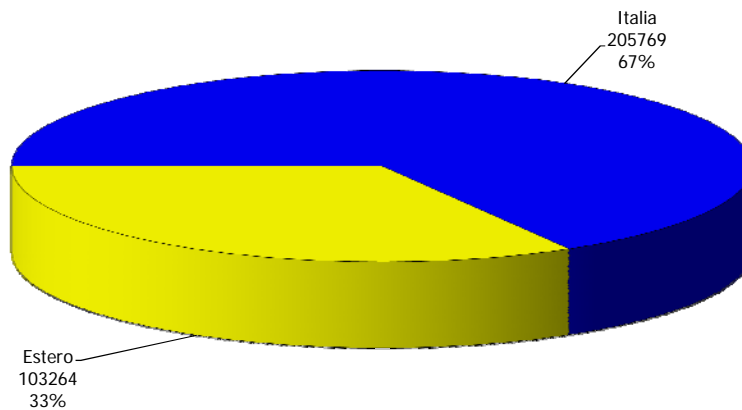

Provincia di Alessandria

Anno 2011

Presenze totali 2011: 711.576

Differenza Presenze rispetto al 2010: 13.913 (1,99%)

Provincia di Alessandria

Anno 2011

Arrivi totali 2011: 309.033

Differenza Arrivi rispetto al 2010: 25.330 (8,93%)