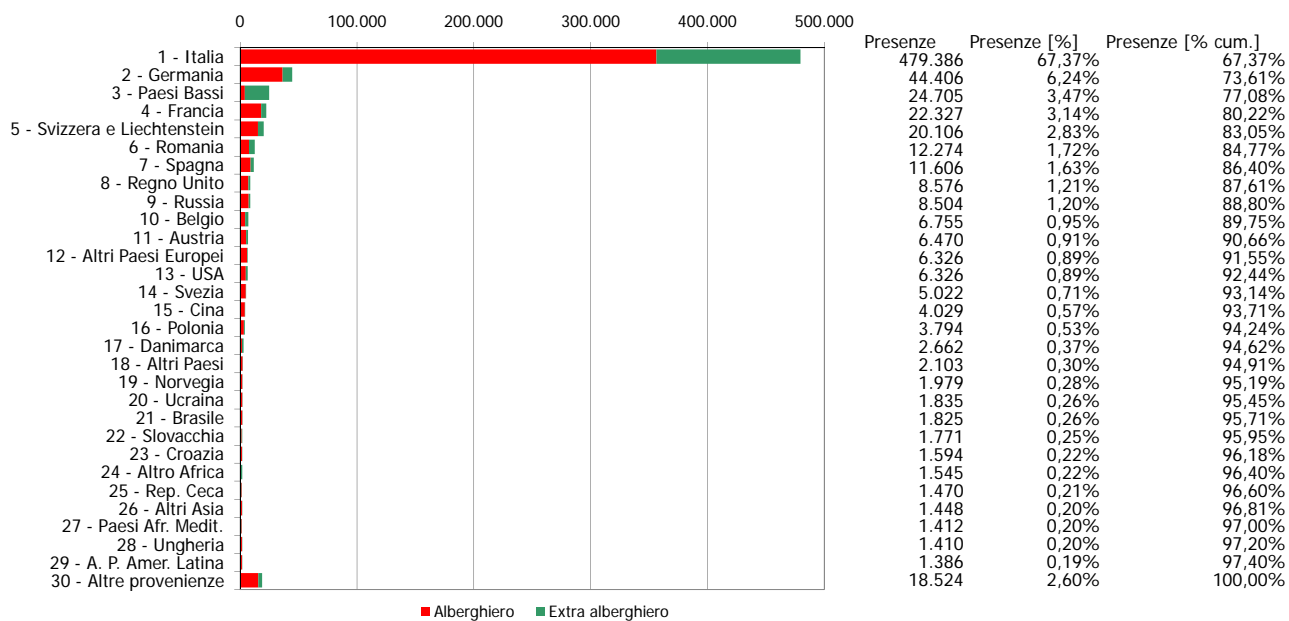

Provincia di Alessandria

Anno 2011

Presenze totali 2011: 711.576

Differenza Presenze rispetto al 2010: 13.913 (1,99%)

Provincia di Alessandria

Anno 2011

Arrivi totali 2011: 309.033

Differenza Arrivi rispetto al 2010: 25.330 (8,93%)

Offerta Ricettiva - Provincia di Alessandria