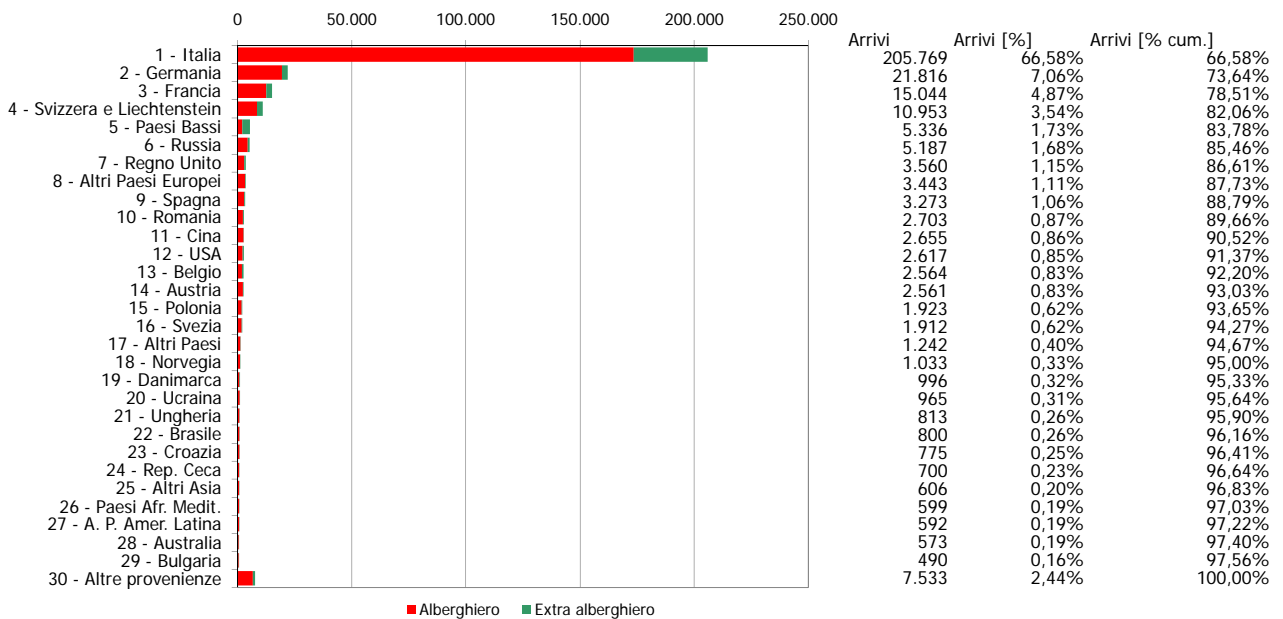

Provincia di Alessandria

Anno 2011

Presenze totali 2011: 711.576

Differenza Presenze rispetto al 2010: 13.913 (1,99%)

Provincia di Alessandria

Anno 2011

Arrivi totali 2011: 309.033

Differenza Arrivi rispetto al 2010: 25.330 (8,93%)

Offerta Ricettiva - Provincia di Alessandria