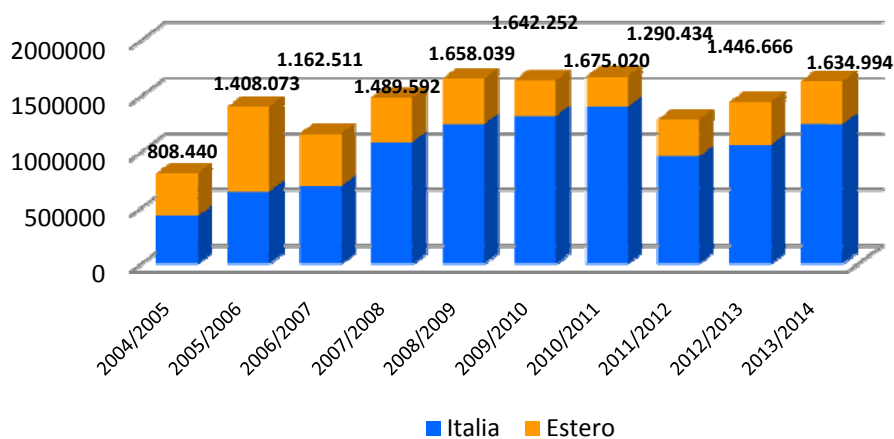

Montagna Invernale in Piemonte

Presenze

Arrivi

Montagna: aggregazione dei comuni montani secondo classificazione ISTAT
Stagione invernale: Novembre - Aprile