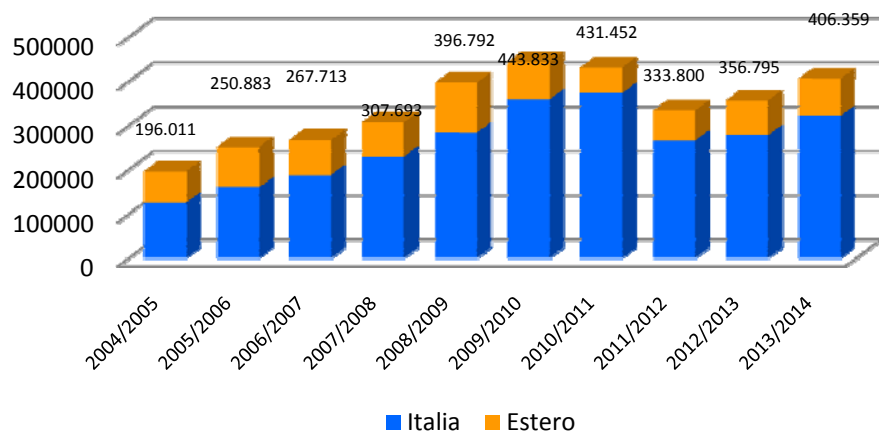

Montagna Invernale in Piemonte

Presenze

Arrivi

Montagna: aggregazione dei comuni montani secondo classificazione ISTAT
Stagione invernale: Novembre - Aprile