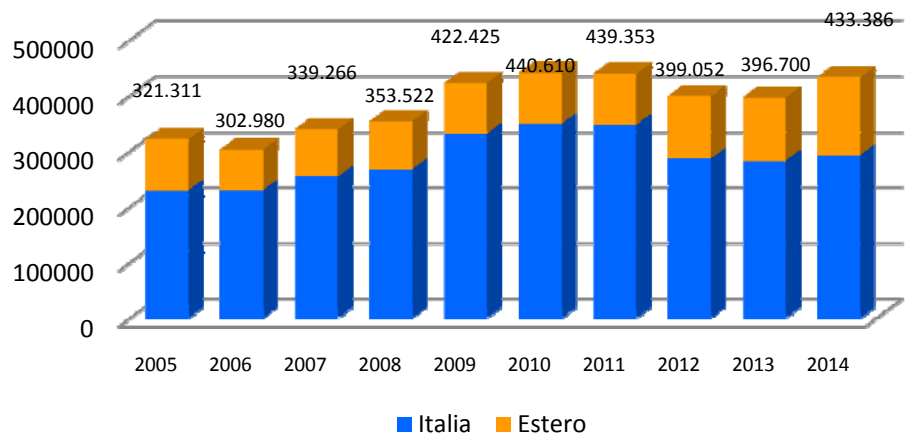

Montagna Estiva in Piemonte

Presenze

Arrivi

Montagna: aggregazione dei comuni montani secondo classificazione ISTAT
Stagione estiva: Maggio - Ottobre