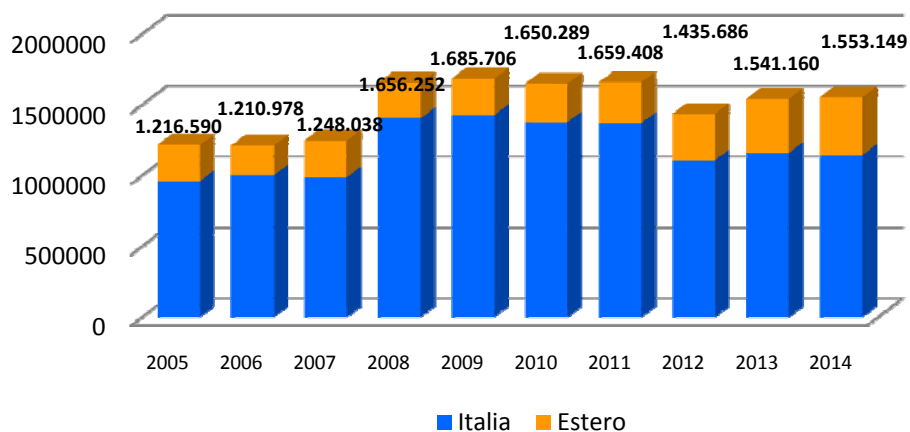

Montagna Estiva in Piemonte

Presenze

Arrivi

Montagna: aggregazione dei comuni montani secondo classificazione ISTAT
Stagione estiva: Maggio - Ottobre