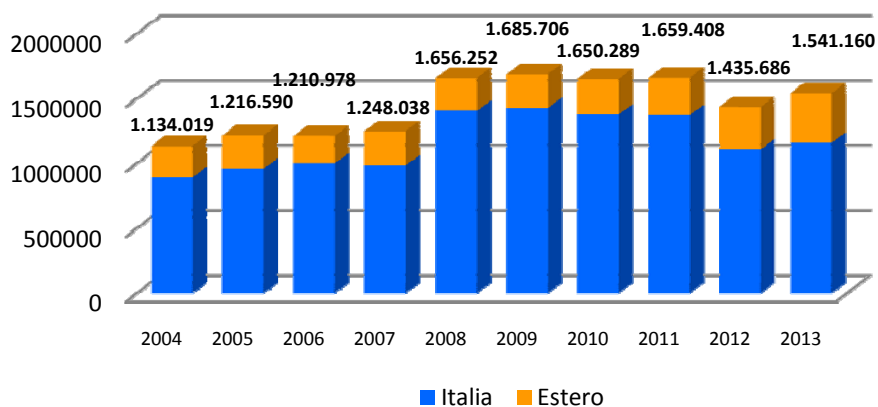

Montagna Estiva in Piemonte

Presenze

Arrivi

Montagna: aggregazione dei comuni montani secondo classificazione ISTAT
 Stagione estiva: Maggio - Ottobre