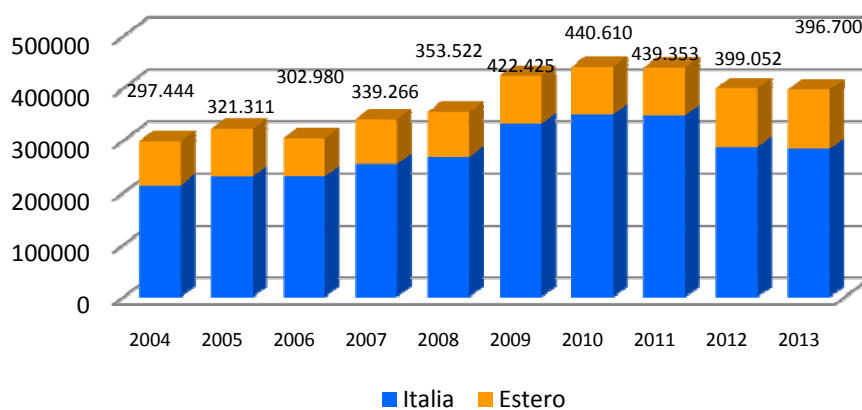

Montagna Estiva in Piemonte

Presenze

Arrivi

Montagna: aggregazione dei comuni montani secondo classificazione ISTAT
 Stagione estiva: Maggio - Ottobre