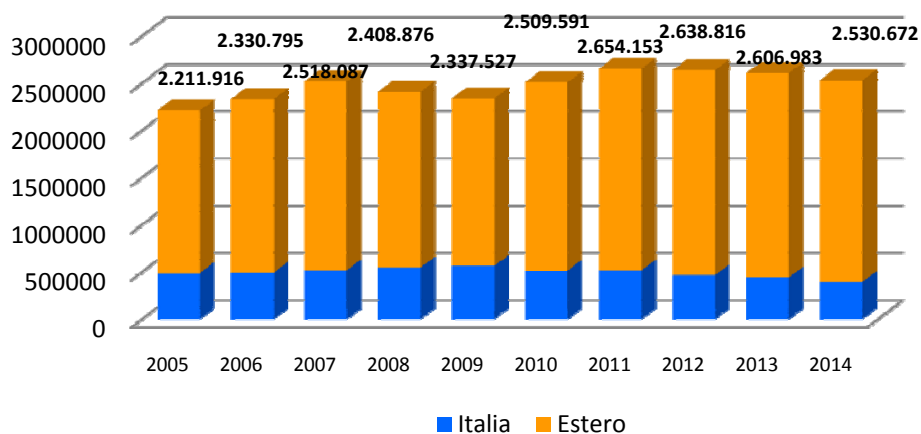

# Laghi d'estate in Piemonte

## Presenze

## Arrivi

Stagione estiva: Maggio - Ottobre

Laghi: aggregazione dei comuni lacuali secondo classificazione ISTAT