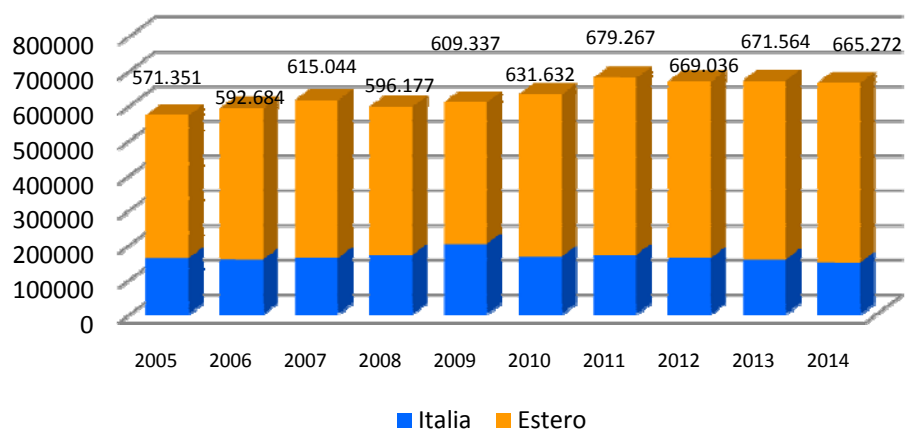

# Laghi d'estate in Piemonte

## Presenze

## Arrivi

Stagione estiva: Maggio - Ottobre

Laghi: aggregazione dei comuni lacuali secondo classificazione ISTAT