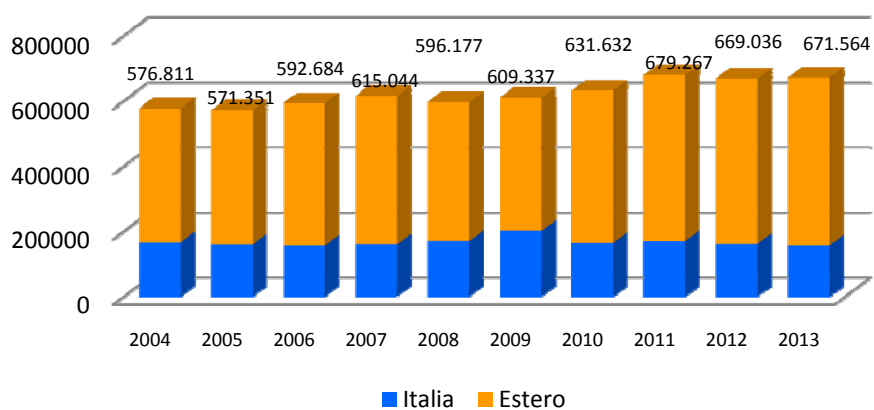

Laghi d'estate in Piemonte

Presenze

Arrivi

Stagione estiva: Maggio - Ottobre

Laghi: aggregazione dei comuni lacuali secondo classificazione ISTAT