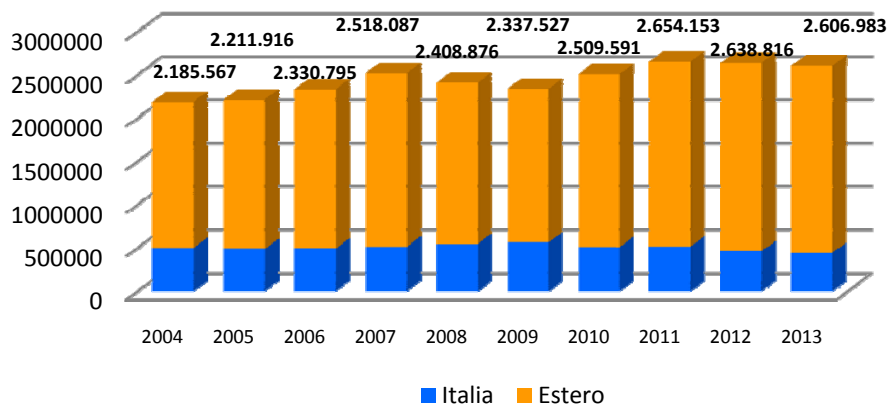

Laghi d'estate in Piemonte

Presenze

Arrivi

Stagione estiva: Maggio - Ottobre

Laghi: aggregazione dei comuni lacuali secondo classificazione ISTAT