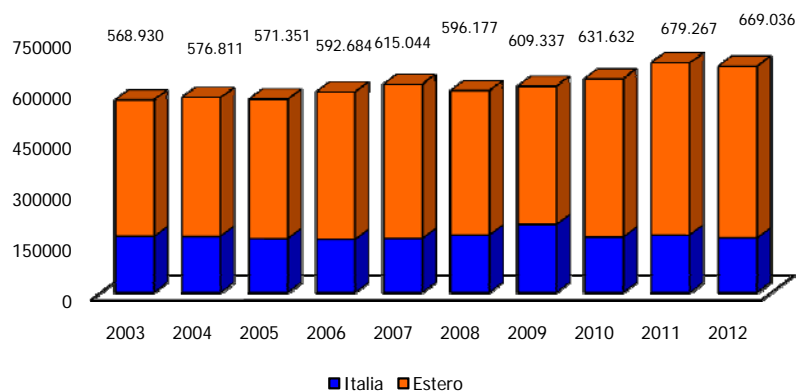

Laghi d'estate in Piemonte

Laghi Presenze - Stagione Estiva

Laghi Arrivi - Stagione Estiva

Stagione estiva: Maggio - Ottobre

Laghi: aggregazione dei comuni lacuali secondo classificazione ISTAT