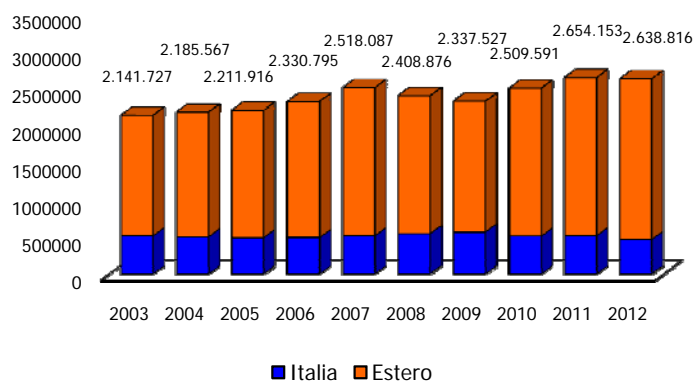

Laghi d'estate in Piemonte

Laghi Presenze - Stagione Estiva

Laghi Arrivi - Stagione Estiva

Stagione estiva: Maggio - Ottobre

Laghi: aggregazione dei comuni lacuali secondo classificazione ISTAT