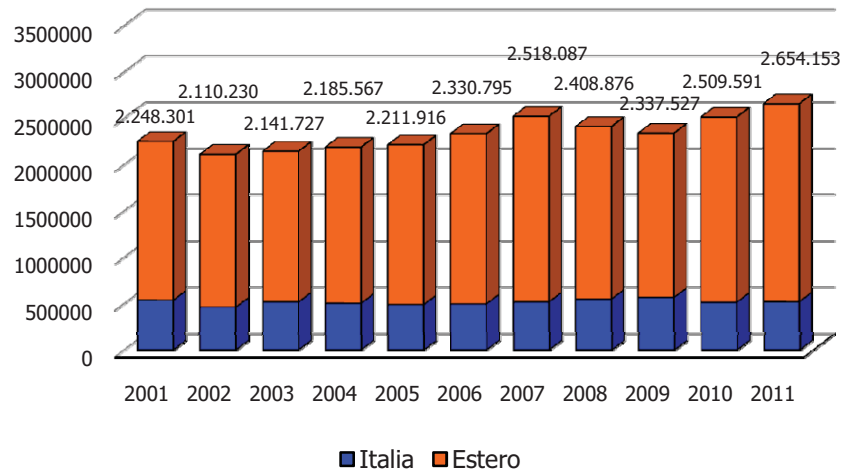

Laghi d'estate in Piemonte

Laghi Presenze - Stagione Estiva

Laghi Arrivi - Stagione Estiva

Stagione estiva: Maggio - Ottobre

Laghi: aggregazione dei comuni lacuali secondo classificazione ISTAT