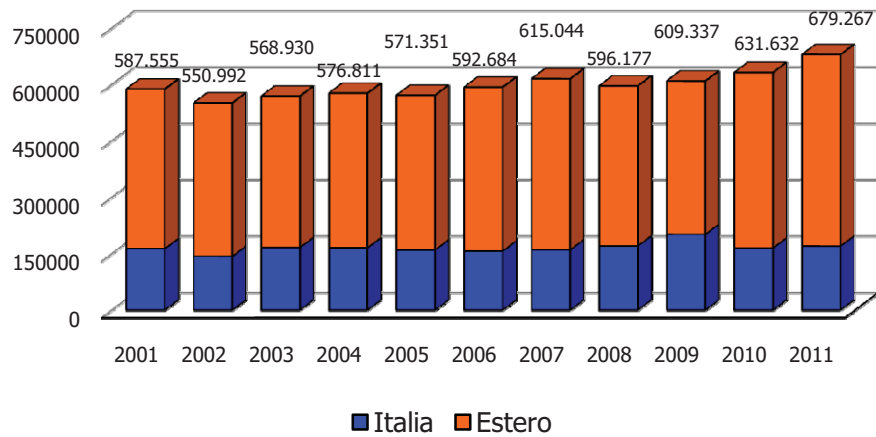

Laghi d'estate in Piemonte

Laghi Presenze - Stagione Estiva

Laghi Arrivi - Stagione Estiva

Stagione estiva: Maggio - Ottobre

Laghi: aggregazione dei comuni lacuali secondo classificazione ISTAT