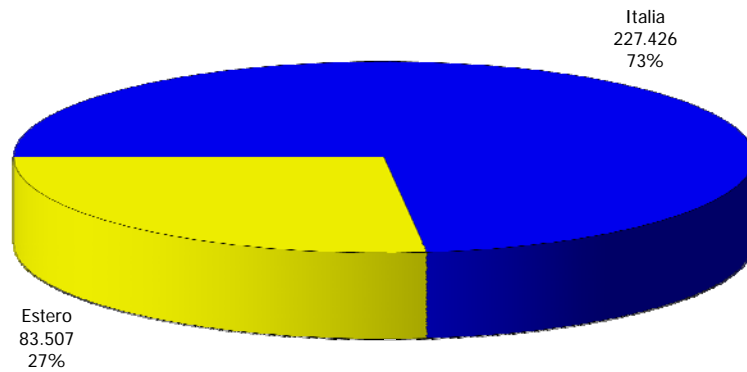

ATL di Cuneo

Anno 2014

Presenze totali 2014: 1.005.462

Differenza Presenze rispetto al 2013: 21.242 (2,16%)

ATL di Cuneo

Anno 2014

Arrivi totali 2014: 310.933

Differenza Arrivi rispetto al 2013: 7.162 (2,36%)