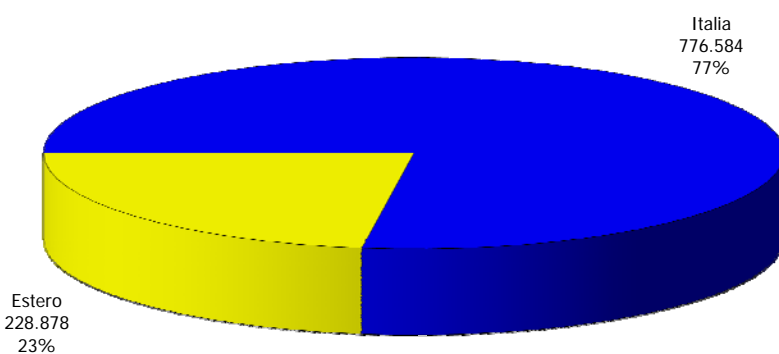

ATL di Cuneo

Anno 2014

Presenze totali 2014: 1.005.462

Differenza Presenze rispetto al 2013: 21.242 (2,16%)

ATL di Cuneo

Anno 2014

Arrivi totali 2014: 310.933

Differenza Arrivi rispetto al 2013: 7.162 (2,36%)