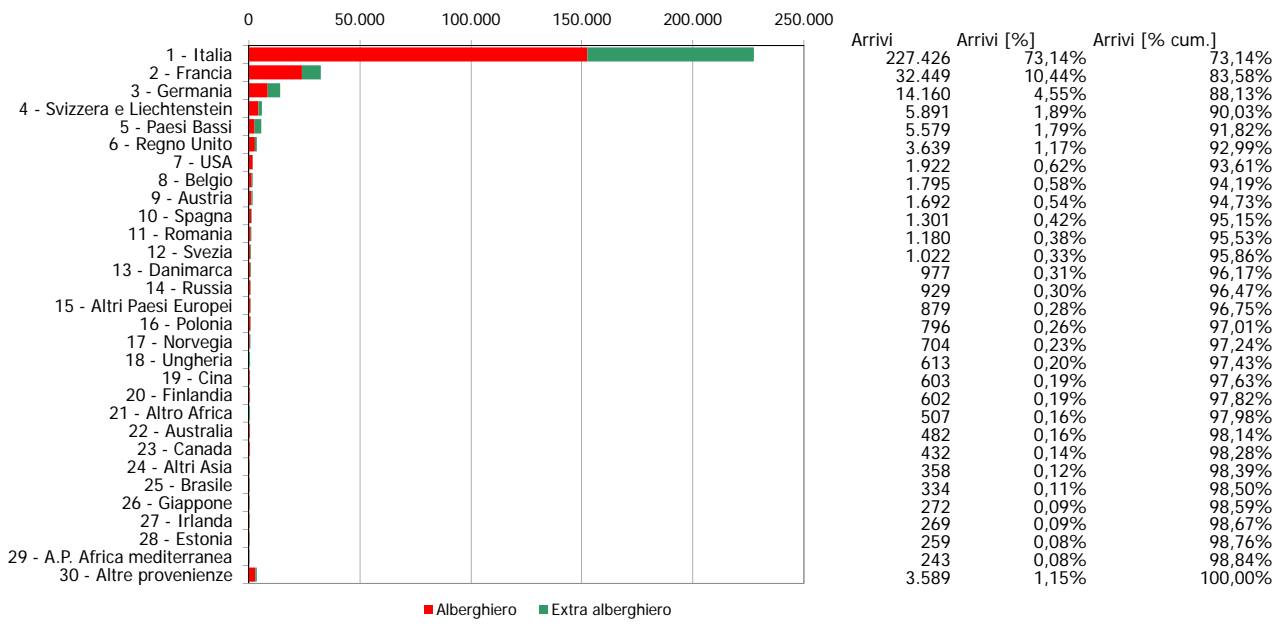

ATL di Cuneo

Anno 2014

Presenze totali 2014: 1.005.462

Differenza Presenze rispetto al 2013: 21.242 (2,16%)

ATL di Cuneo

Anno 2014

Arrivi totali 2014: 310.933

Differenza Arrivi rispetto al 2013: 7.162 (2,36%)

Offerta Ricettiva - ATL Cuneo 2005 - 2014

Trend Strutture Ricettive

Trend Posti Letto