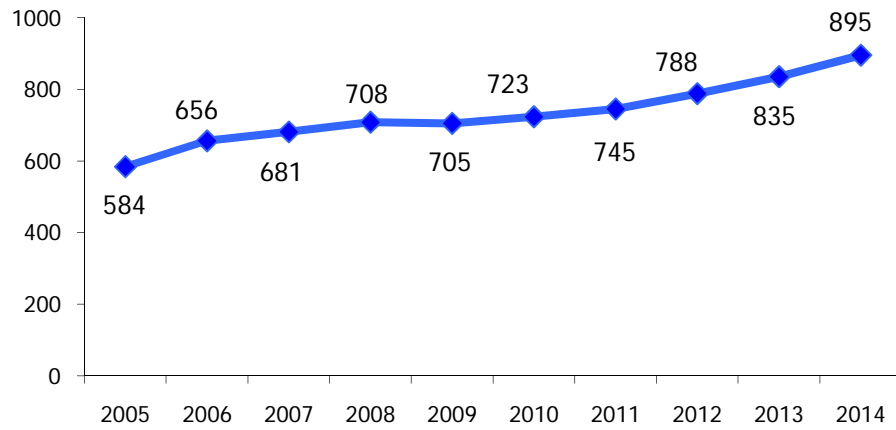

ATL di Cuneo

Anno 2014

Presenze totali 2014: 1.005.462

Differenza Presenze rispetto al 2013: 21.242 (2,16%)

ATL di Cuneo

Anno 2014

Arrivi totali 2014: 310.933

Differenza Arrivi rispetto al 2013: 7.162 (2,36%)

Offerta Ricettiva - ATL Cuneo 2005 - 2014

Trend Strutture Ricettive

Trend Posti Letto