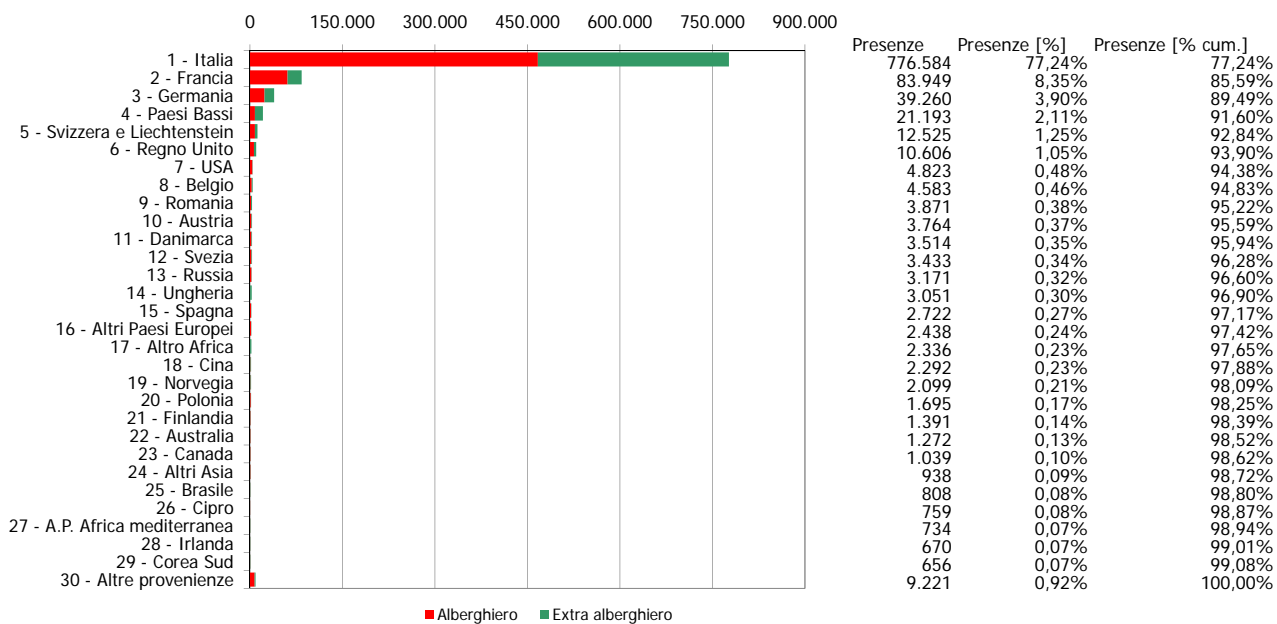

ATL di Cuneo

Anno 2014

Presenze totali 2014: 1.005.462

Differenza Presenze rispetto al 2013: 21.242 (2,16%)

ATL di Cuneo

Anno 2014

Arrivi totali 2014: 310.933

Differenza Arrivi rispetto al 2013: 7.162 (2,36%)