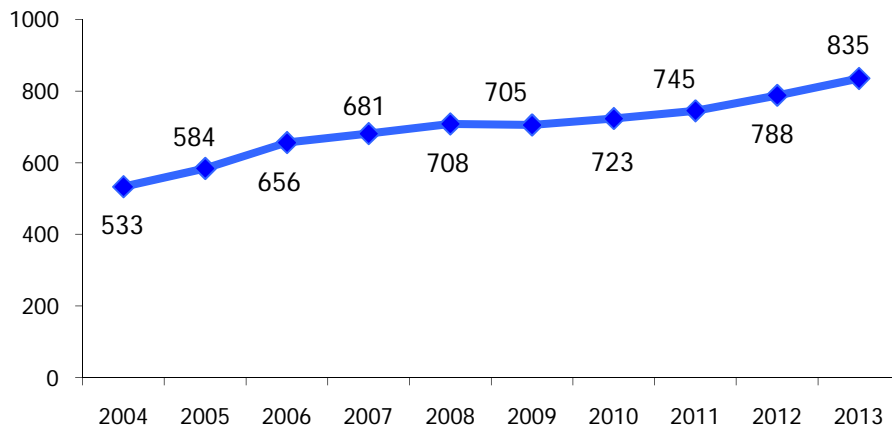

**ATL di Cuneo**

**Anno 2013**

**Presenze totali 2013: 984.220**

**Differenza Presenze rispetto al 2012: 23.736 (2,47%)**

**ATL di Cuneo**

**Anno 2013**

**Arrivi totali 2013: 303.771**

**Differenza Arrivi rispetto al 2012: 6.904 (2,33%)**

## Offerta Ricettiva - ATL Cuneo 2004 - 2013

### Trend Strutture Ricettive