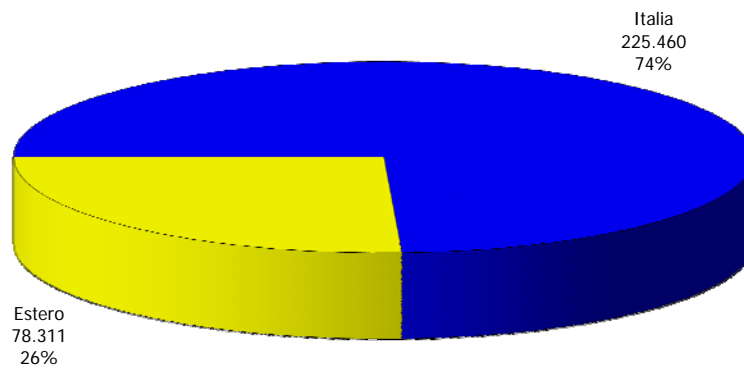

**ATL di Cuneo**

**Anno 2013**

**Presenze totali 2013: 984.220**

**Differenza Presenze rispetto al 2012: 23.736 (2,47%)**

**ATL di Cuneo**

**Anno 2013**

**Arrivi totali 2013: 303.771**

**Differenza Arrivi rispetto al 2012: 6.904 (2,33%)**

### Trend Strutture Ricettive