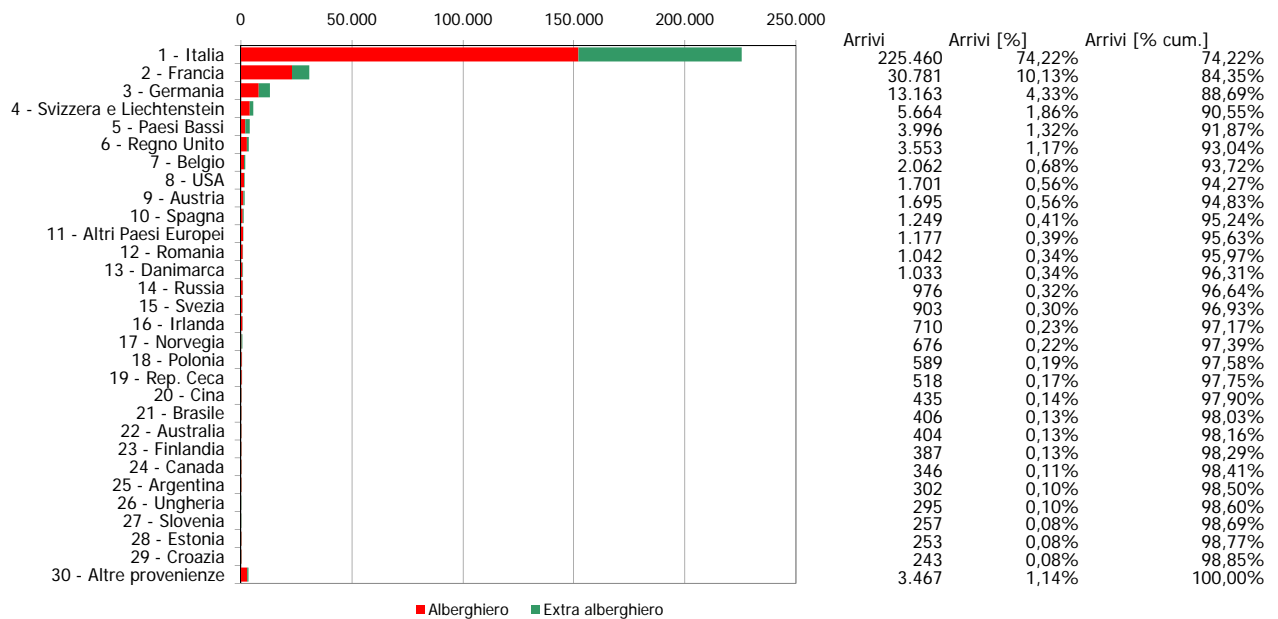

**ATL di Cuneo**

**Anno 2013**

**Presenze totali 2013: 984.220**

**Differenza Presenze rispetto al 2012: 23.736 (2,47%)**

**ATL di Cuneo**

**Anno 2013**

**Arrivi totali 2013: 303.771**

**Differenza Arrivi rispetto al 2012: 6.904 (2,33%)**

## Offerta Ricettiva - ATL Cuneo 2004 - 2013