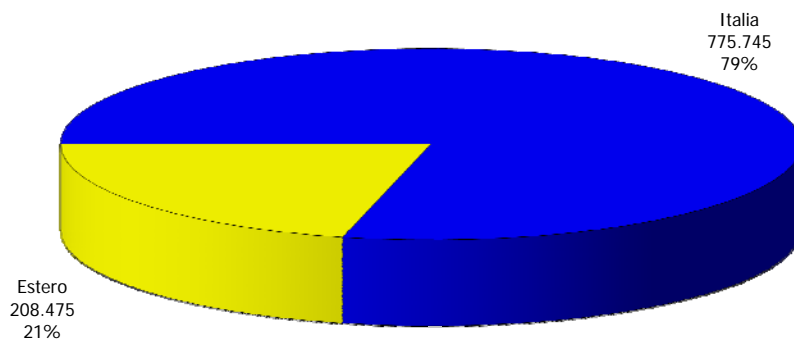

**ATL di Cuneo**

**Anno 2013**

**Presenze totali 2013: 984.220**

**Differenza Presenze rispetto al 2012: 23.736 (2,47%)**

**ATL di Cuneo**

**Anno 2013**

**Arrivi totali 2013: 303.771**

**Differenza Arrivi rispetto al 2012: 6.904 (2,33%)**

## Offerta Ricettiva - ATL Cuneo 2004 - 2013

### Trend Strutture Ricettive