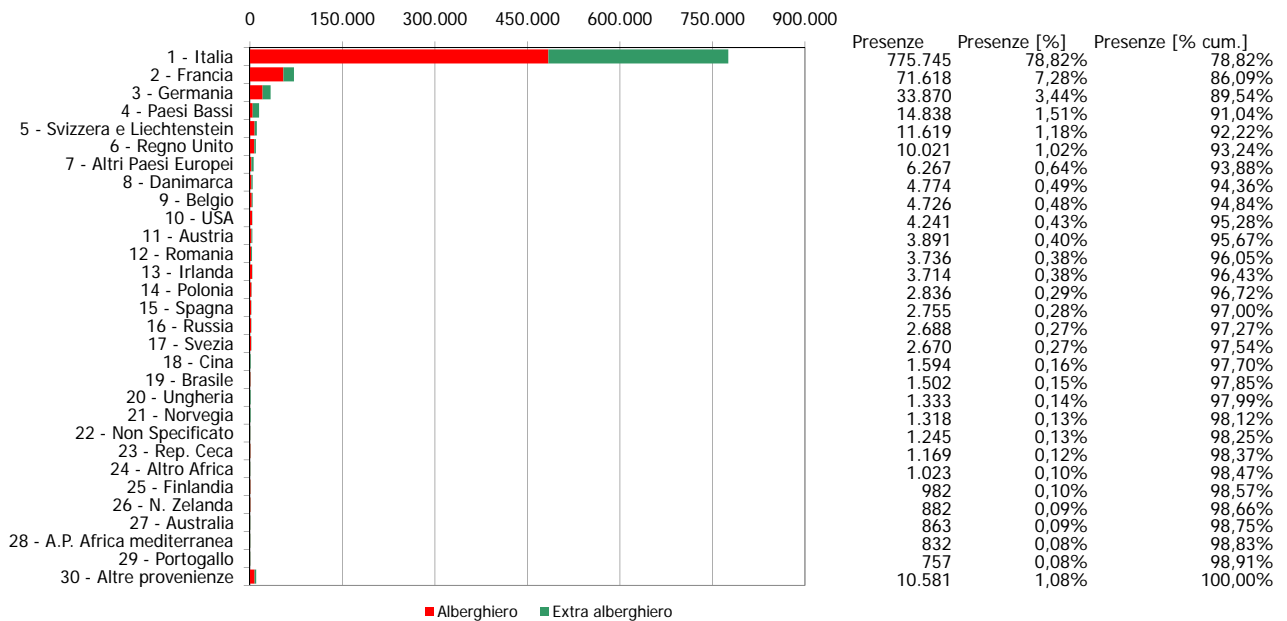

**ATL di Cuneo**

**Anno 2013**

**Presenze totali 2013: 984.220**

**Differenza Presenze rispetto al 2012: 23.736 (2,47%)**

**ATL di Cuneo**

**Anno 2013**

**Arrivi totali 2013: 303.771**

**Differenza Arrivi rispetto al 2012: 6.904 (2,33%)**

## Offerta Ricettiva - ATL Cuneo 2004 - 2013