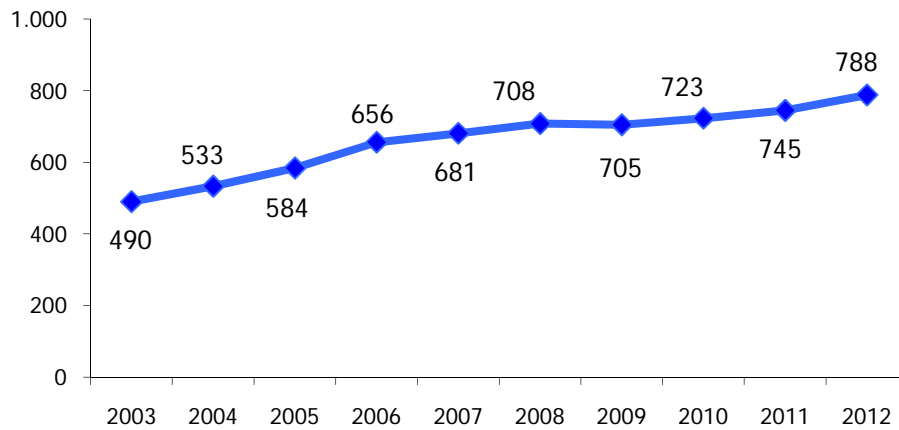

ATL di Cuneo

Anno 2012

Presenze totali 2012: 960.484

Differenza Presenze rispetto al 2011: -41.808 (-4,17%)

ATL di Cuneo

Anno 2012

Arrivi totali 2012: 296.867

Differenza Arrivi rispetto al 2011: 161 (0,05%)

Offerta Ricettiva - Cuneo

Trend Strutture Ricettive 2003 - 2012

Trend Posti Letto 2003 - 2012