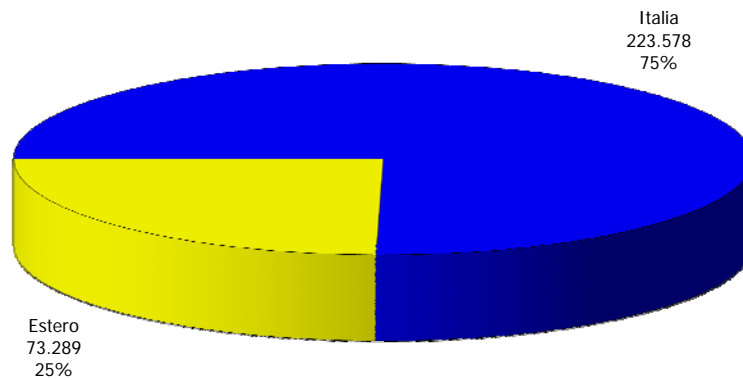

ATL di Cuneo

Anno 2012

Presenze totali 2012: 960.484

Differenza Presenze rispetto al 2011: -41.808 (-4,17%)

ATL di Cuneo

Anno 2012

Arrivi totali 2012: 296.867

Differenza Arrivi rispetto al 2011: 161 (0,05%)