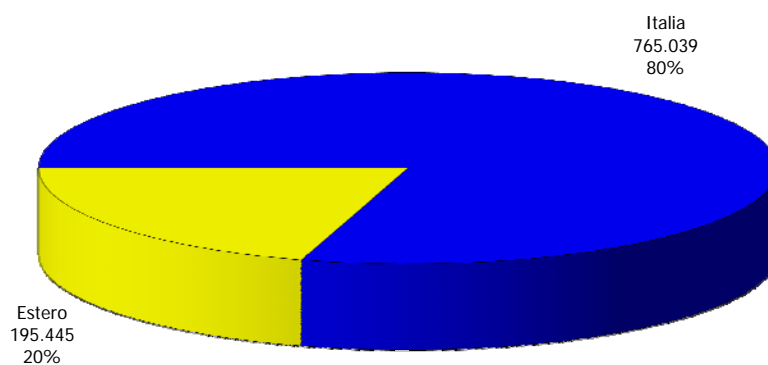

ATL di Cuneo

Anno 2012

Presenze totali 2012: 960.484

Differenza Presenze rispetto al 2011: -41.808 (-4,17%)

ATL di Cuneo

Anno 2012

Arrivi totali 2012: 296.867

Differenza Arrivi rispetto al 2011: 161 (0,05%)