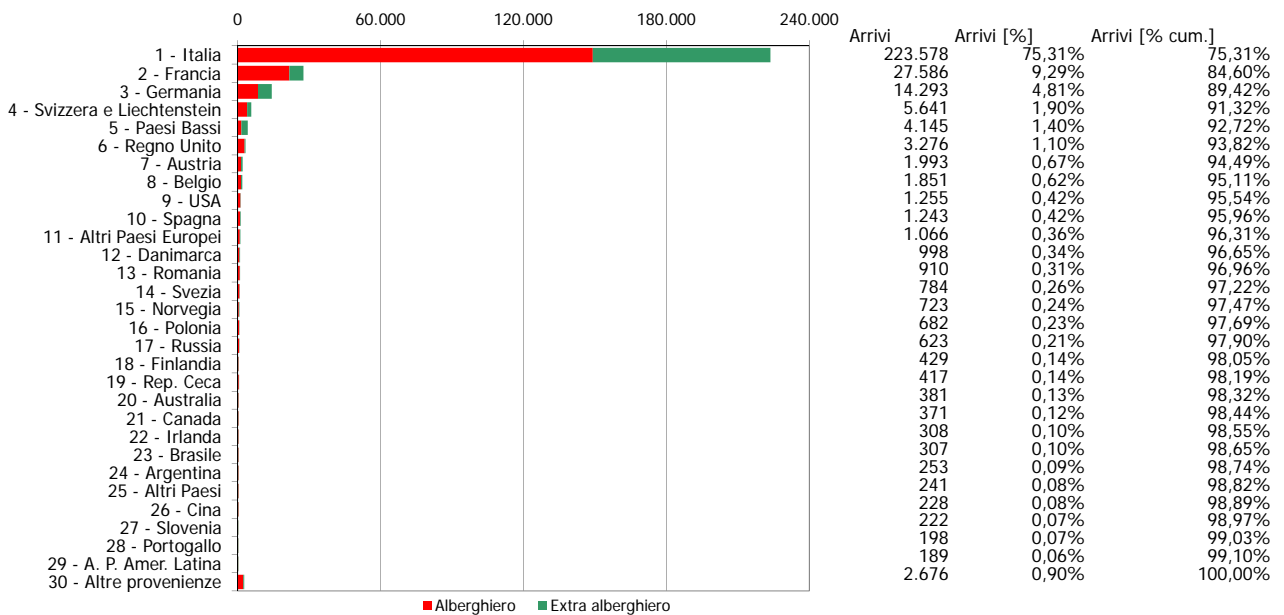

ATL di Cuneo

Anno 2012

Presenze totali 2012: 960.484

Differenza Presenze rispetto al 2011: -41.808 (-4,17%)

ATL di Cuneo

Anno 2012

Arrivi totali 2012: 296.867

Differenza Arrivi rispetto al 2011: 161 (0,05%)

Offerta Ricettiva - Cuneo

Trend Strutture Ricettive 2003 - 2012

Trend Posti Letto 2003 - 2012