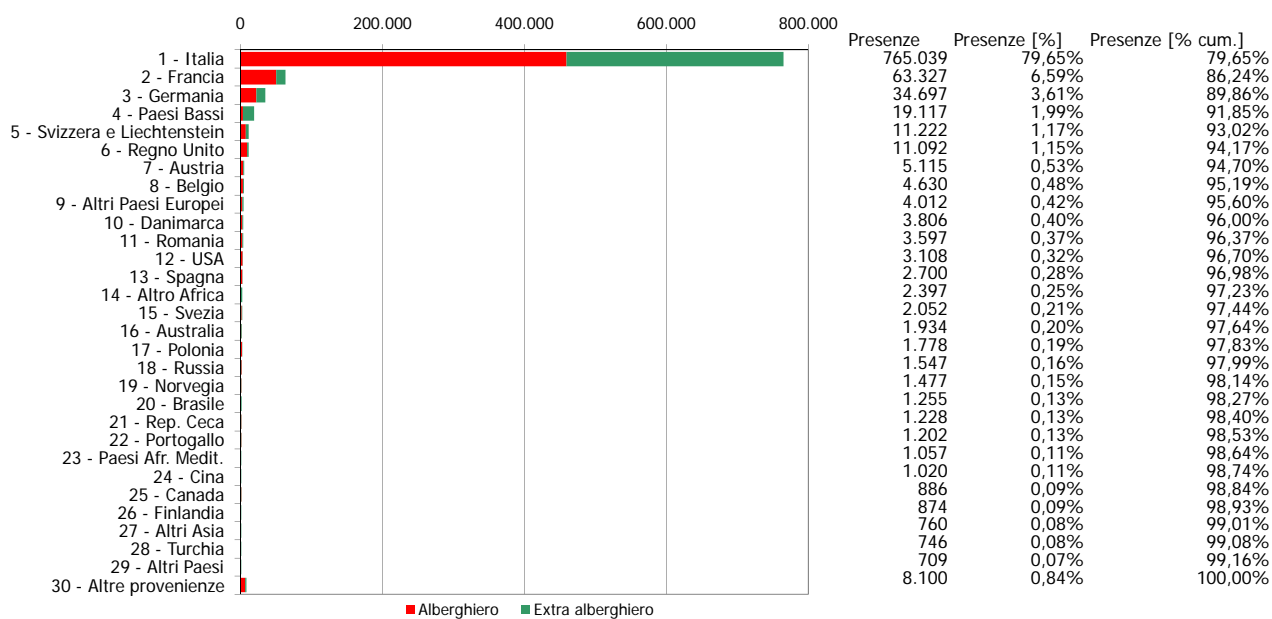

ATL di Cuneo

Anno 2012

Presenze totali 2012: 960.484

Differenza Presenze rispetto al 2011: -41.808 (-4,17%)

ATL di Cuneo

Anno 2012

Arrivi totali 2012: 296.867

Differenza Arrivi rispetto al 2011: 161 (0,05%)

Offerta Ricettiva - Cuneo

Trend Strutture Ricettive 2003 - 2012

Trend Posti Letto 2003 - 2012