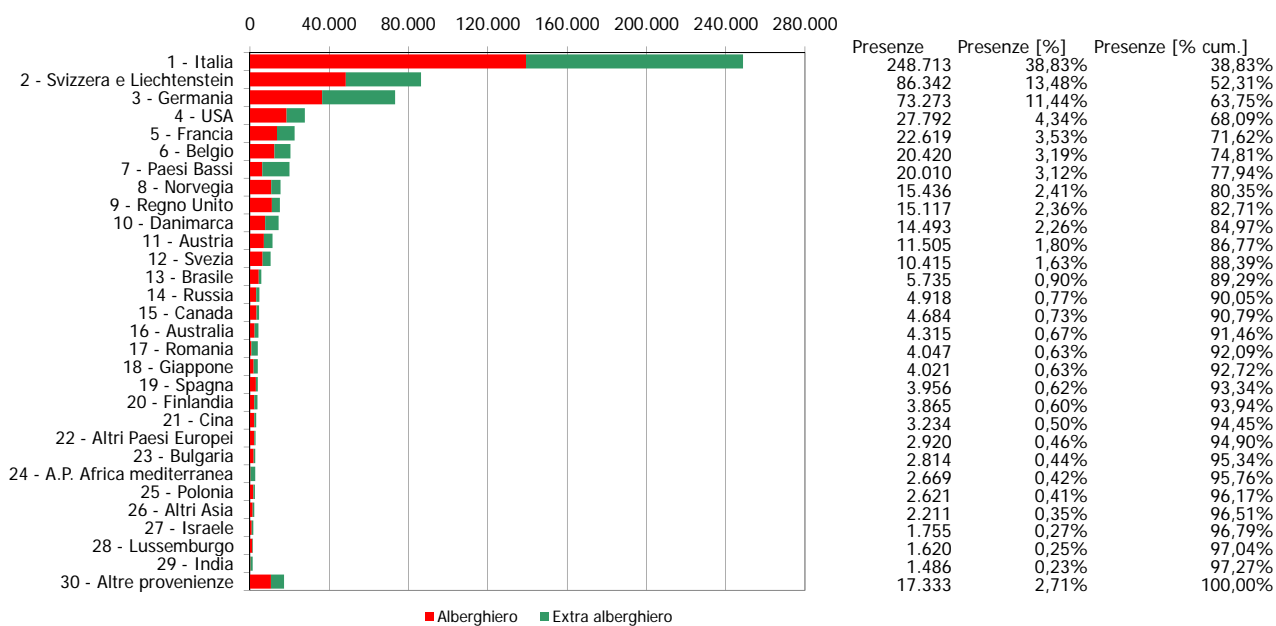

ATL delle Langhe e del Roero

Anno 2014

Presenze totali 2014: 640.485

Differenza Presenze rispetto al 2013: 13.664 (2,18%)

ATL delle Langhe e del Roero

Anno 2014

Arrivi totali 2014: 275.536

Differenza Arrivi rispetto al 2013: 9.907 (3,73%)