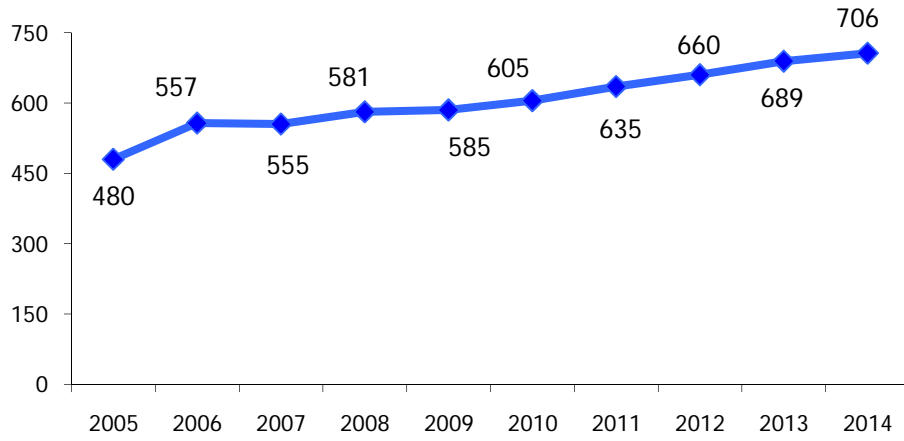

ATL delle Langhe e del Roero

Anno 2014

Presenze totali 2014: 640.485

Differenza Presenze rispetto al 2013: 13.664 (2,18%)

ATL delle Langhe e del Roero

Anno 2014

Arrivi totali 2014: 275.536

Differenza Arrivi rispetto al 2013: 9.907 (3,73%)

Offerta Ricettiva - ATL Langhe e Roero 2005 - 2014

Trend Strutture Ricettive

Trend Posti Letto