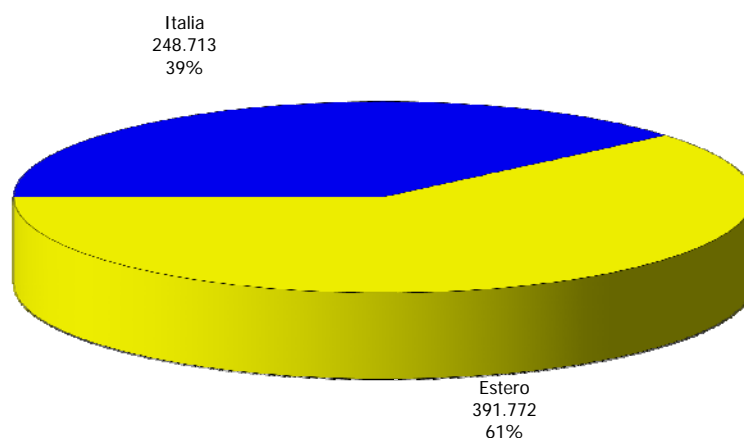

ATL delle Langhe e del Roero

Anno 2014

Presenze totali 2014: 640.485

Differenza Presenze rispetto al 2013: 13.664 (2,18%)

ATL delle Langhe e del Roero

Anno 2014

Arrivi totali 2014: 275.536

Differenza Arrivi rispetto al 2013: 9.907 (3,73%)