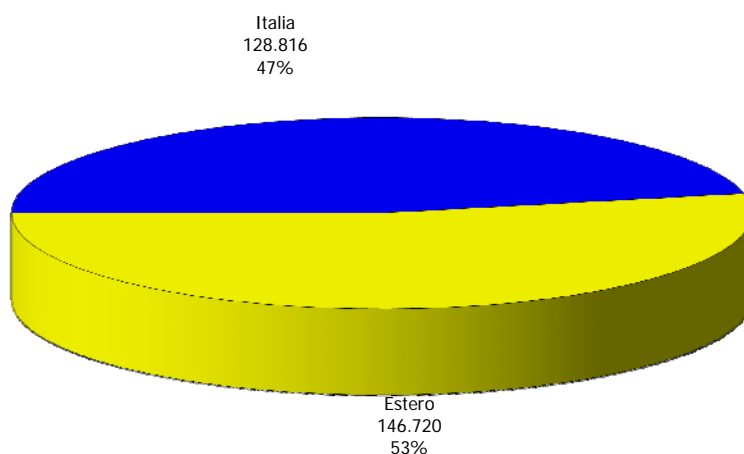

ATL delle Langhe e del Roero

Anno 2014

Presenze totali 2014: 640.485

Differenza Presenze rispetto al 2013: 13.664 (2,18%)

ATL delle Langhe e del Roero

Anno 2014

Arrivi totali 2014: 275.536

Differenza Arrivi rispetto al 2013: 9.907 (3,73%)