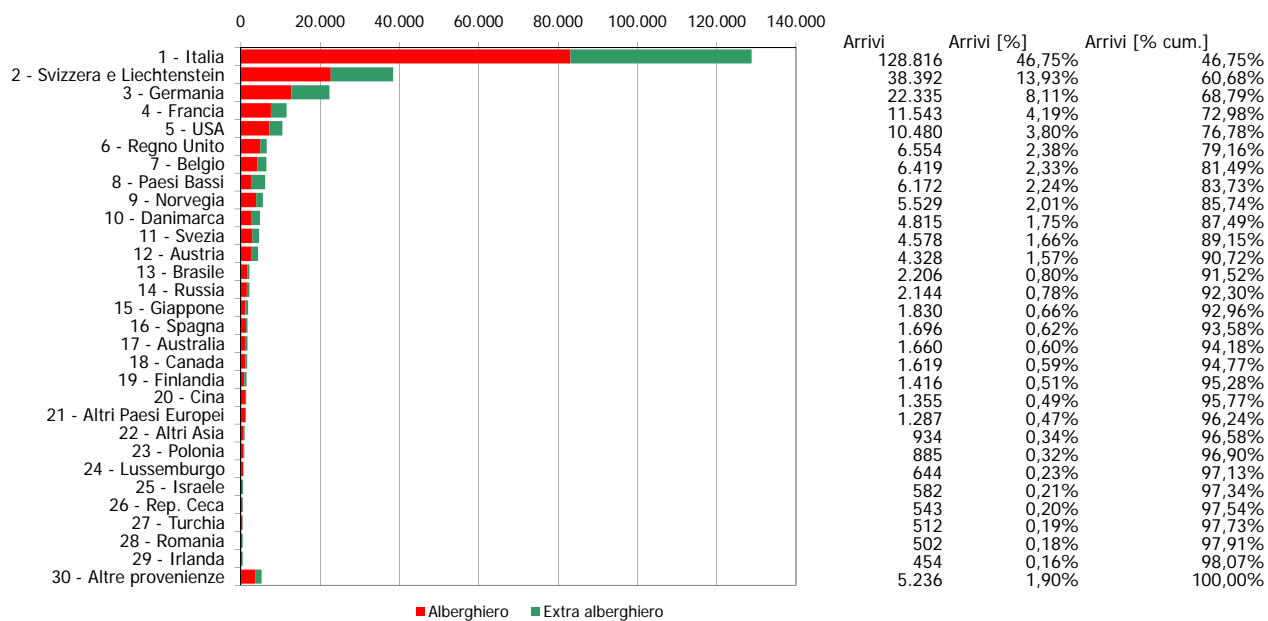

ATL delle Langhe e del Roero

Anno 2014

Presenze totali 2014: 640.485

Differenza Presenze rispetto al 2013: 13.664 (2,18%)

ATL delle Langhe e del Roero

Anno 2014

Arrivi totali 2014: 275.536

Differenza Arrivi rispetto al 2013: 9.907 (3,73%)

Offerta Ricettiva - ATL Langhe e Roero 2005 - 2014

Trend Strutture Ricettive

Trend Posti Letto