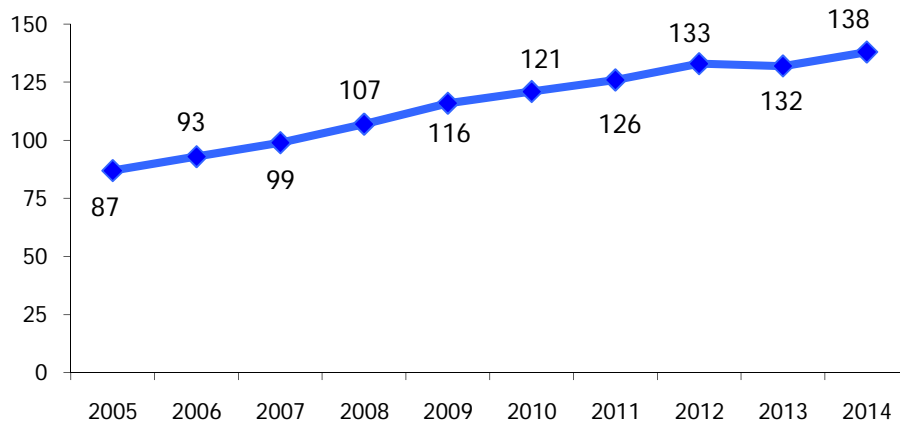

Offerta Ricettiva - ATL Novara 2005 - 2014

Trend Strutture Ricettive