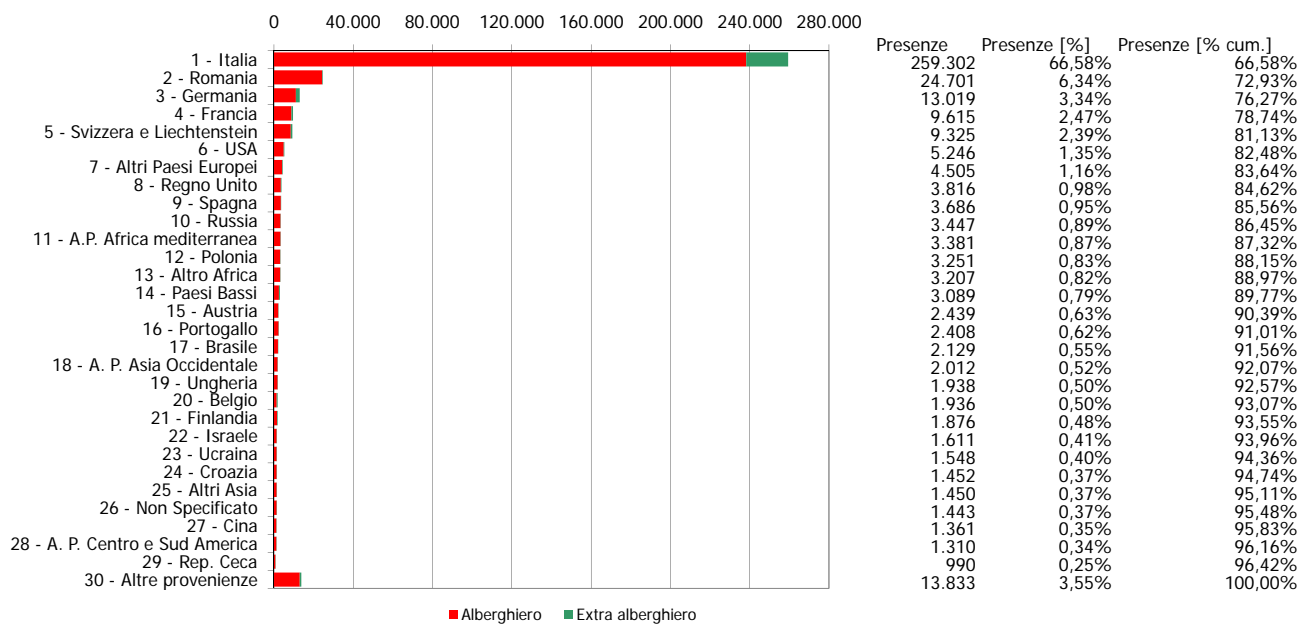

## ATL di Novara

Anno 2014

Presenze totali 2014: 389.442

Differenza Presenze rispetto al 2013: 71.247 (22,39%)

## ATL di Novara

Anno 2014

Arrivi totali 2014: 168.814

Differenza Arrivi rispetto al 2013: 16.883 (11,11%)