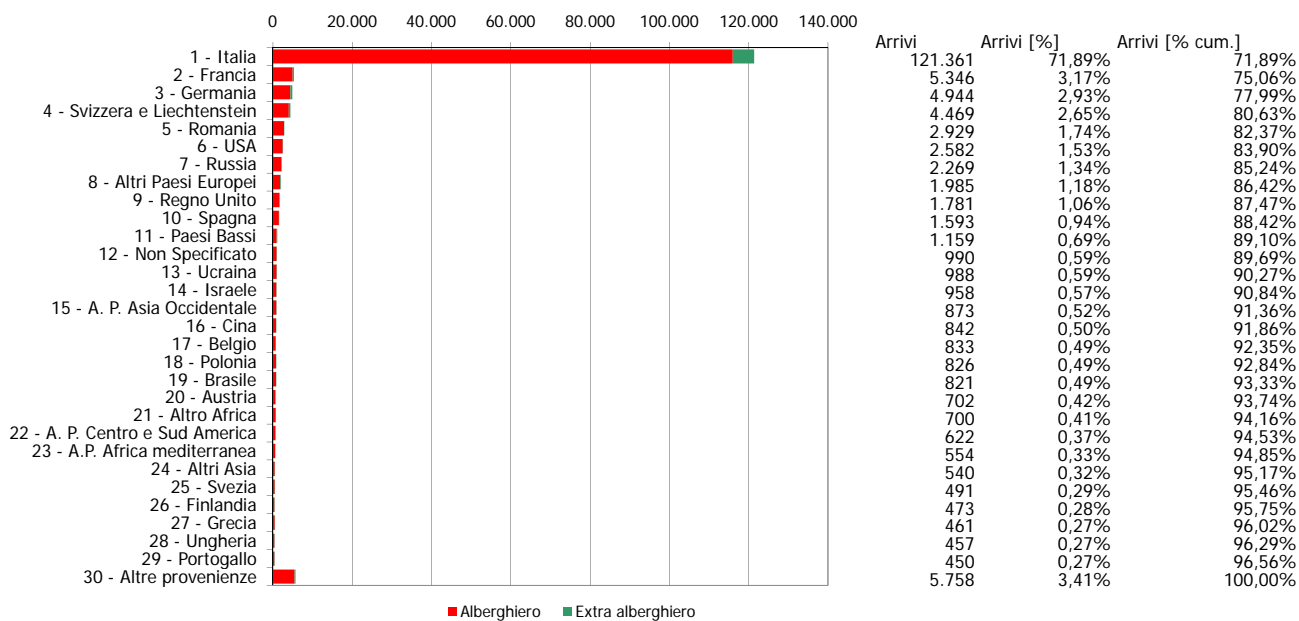

## ATL di Novara

Anno 2014

Presenze totali 2014: 389.442

Differenza Presenze rispetto al 2013: 71.247 (22,39%)

## ATL di Novara

Anno 2014

Arrivi totali 2014: 168.814

Differenza Arrivi rispetto al 2013: 16.883 (11,11%)