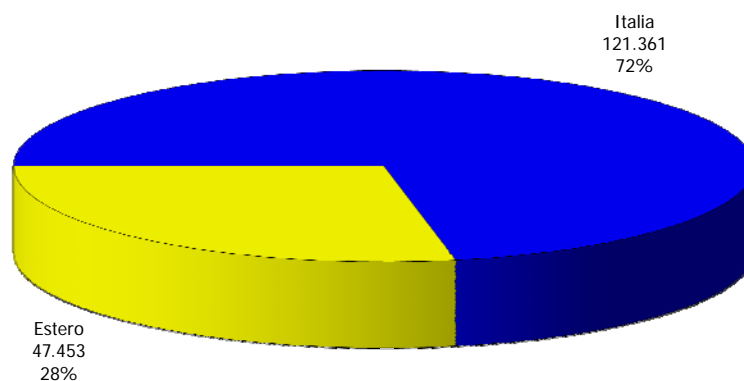

## ATL di Novara

Anno 2014

Presenze totali 2014: 389.442

Differenza Presenze rispetto al 2013: 71.247 (22,39%)

## ATL di Novara

Anno 2014

Arrivi totali 2014: 168.814

Differenza Arrivi rispetto al 2013: 16.883 (11,11%)