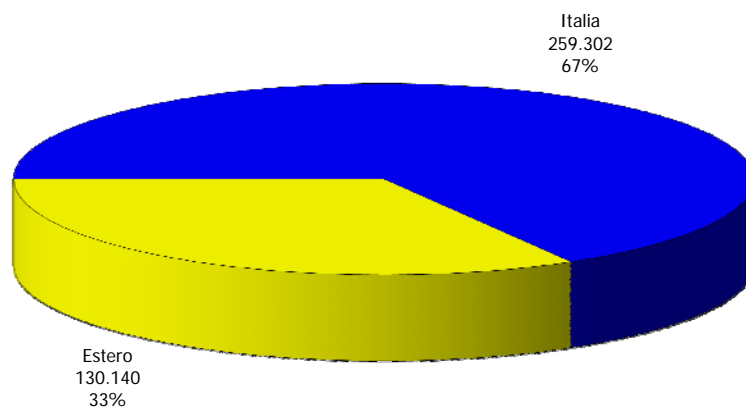

## ATL di Novara

Anno 2014

Presenze totali 2014: 389.442

Differenza Presenze rispetto al 2013: 71.247 (22,39%)

## ATL di Novara

Anno 2014

Arrivi totali 2014: 168.814

Differenza Arrivi rispetto al 2013: 16.883 (11,11%)