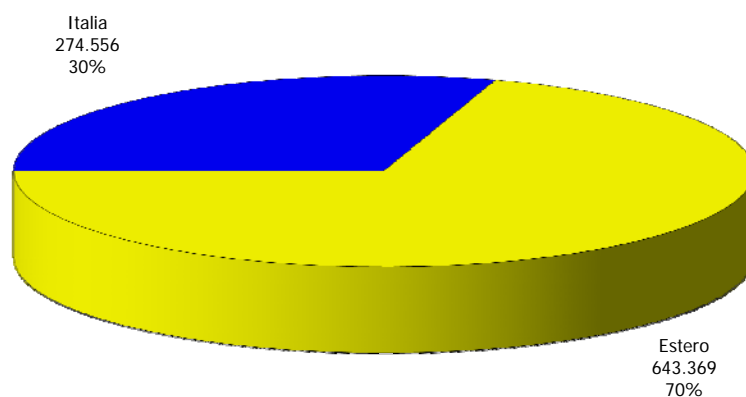

ATL del Distretto Turistico dei Laghi

Anno 2014

Presenze totali 2014: 3.260.827

Differenza Presenze rispetto al 2013: -80.044 (-2,4%)

ATL del Distretto Turistico dei Laghi

Anno 2014

Arrivi totali 2014: 917.925

Differenza Arrivi rispetto al 2013: 4.185 (0,46%)

Offerta Ricettiva - ATL del Distretto Turistico dei Laghi 2005 - 2014

Trend Strutture Ricettive

Trend Posti Letto