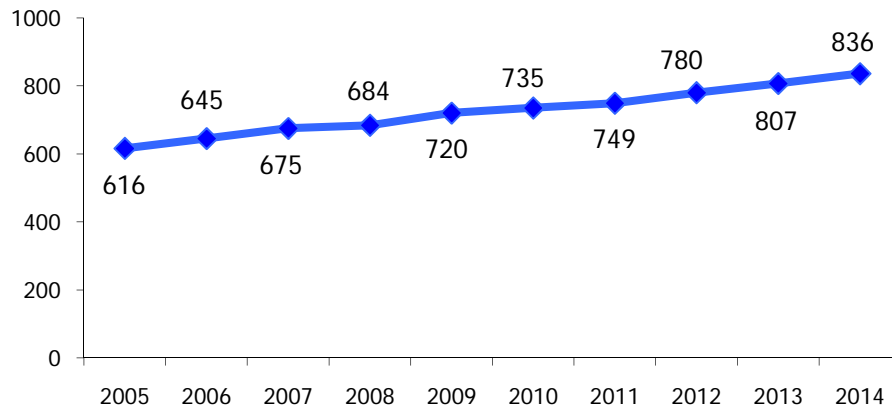

ATL del Distretto Turistico dei Laghi

Anno 2014

Presenze totali 2014: 3.260.827

Differenza Presenze rispetto al 2013: -80.044 (-2,4%)

ATL del Distretto Turistico dei Laghi

Anno 2014

Arrivi totali 2014: 917.925

Differenza Arrivi rispetto al 2013: 4.185 (0,46%)

Offerta Ricettiva - ATL del Distretto Turistico dei Laghi 2005 - 2014

Trend Strutture Ricettive

Trend Posti Letto