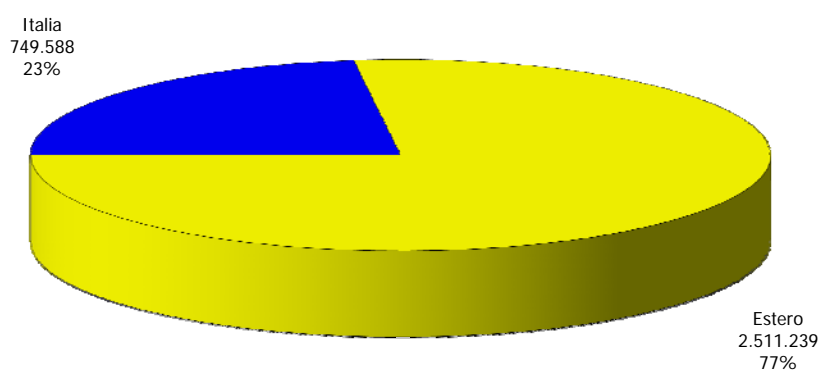

ATL del Distretto Turistico dei Laghi

Anno 2014

Presenze totali 2014: 3.260.827

Differenza Presenze rispetto al 2013: -80.044 (-2,4%)

ATL del Distretto Turistico dei Laghi

Anno 2014

Arrivi totali 2014: 917.925

Differenza Arrivi rispetto al 2013: 4.185 (0,46%)

Offerta Ricettiva - ATL del Distretto Turistico dei Laghi 2005 - 2014

Trend Strutture Ricettive

Trend Posti Letto