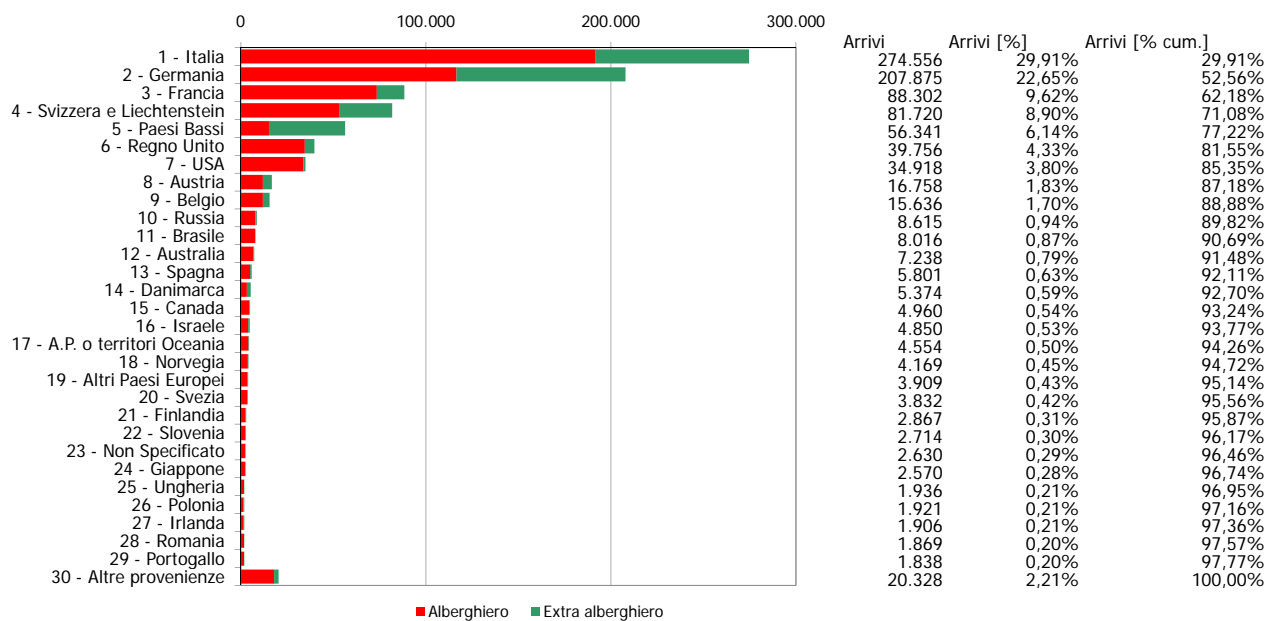

ATL del Distretto Turistico dei Laghi

Anno 2014

Presenze totali 2014: 3.260.827

Differenza Presenze rispetto al 2013: -80.044 (-2,4%)

ATL del Distretto Turistico dei Laghi

Anno 2014

Arrivi totali 2014: 917.925

Differenza Arrivi rispetto al 2013: 4.185 (0,46%)

Offerta Ricettiva - ATL del Distretto Turistico dei Laghi 2005 - 2014

Trend Strutture Ricettive

Trend Posti Letto