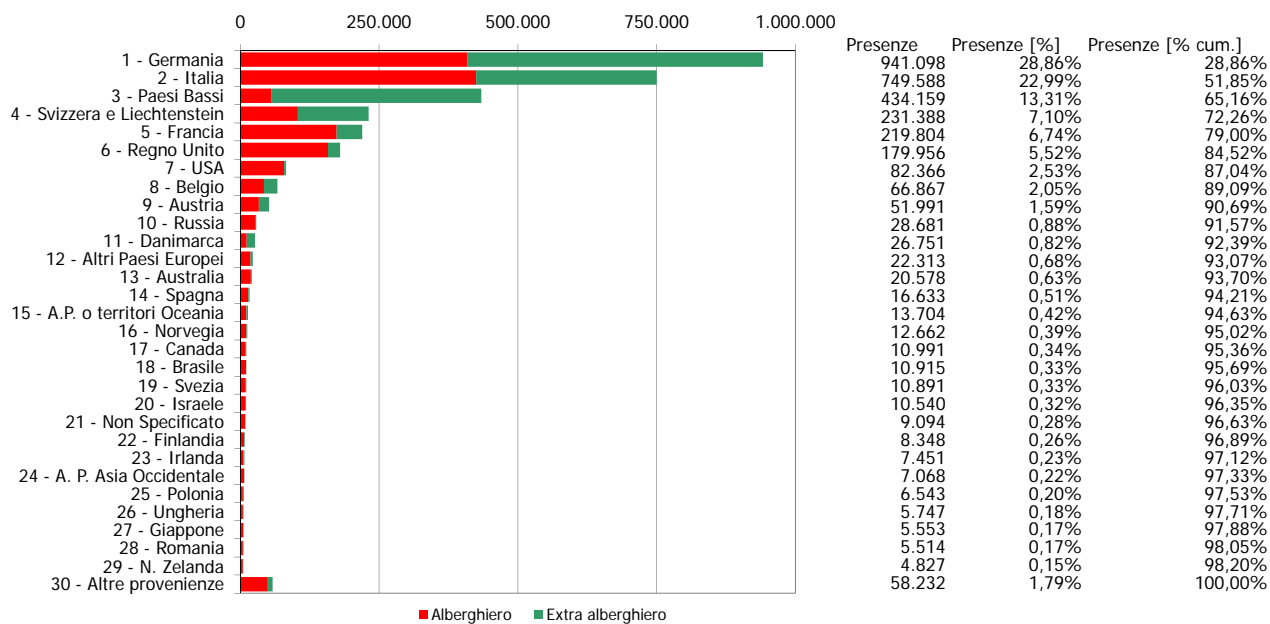

ATL del Distretto Turistico dei Laghi

Anno 2014

Presenze totali 2014: 3.260.827

Differenza Presenze rispetto al 2013: -80.044 (-2,4%)

ATL del Distretto Turistico dei Laghi

Anno 2014

Arrivi totali 2014: 917.925

Differenza Arrivi rispetto al 2013: 4.185 (0,46%)

Offerta Ricettiva - ATL del Distretto Turistico dei Laghi 2005 - 2014

Trend Strutture Ricettive

Trend Posti Letto