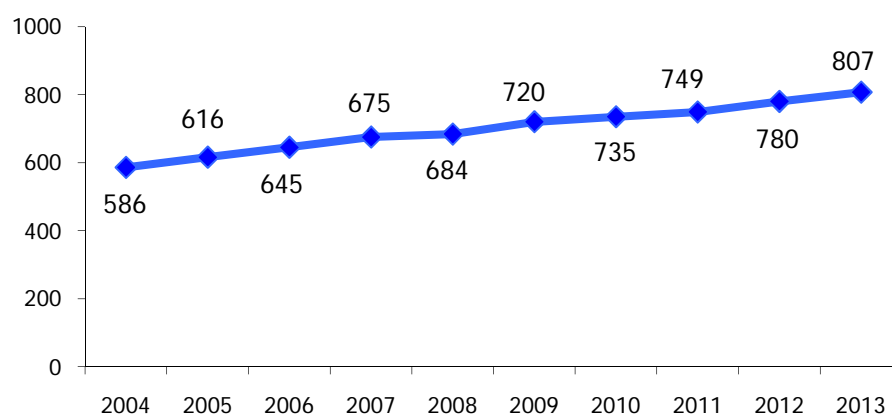

**ATL del Distretto Turistico dei Laghi**

**Anno 2013**

**Presenze totali 2013: 3.340.871**

**Differenza Presenze rispetto al 2012: -107.761 (-3,12%)**

## ATL del Distretto Turistico dei Laghi

Anno 2013

Arrivi totali 2013: 913.740

Differenza Arrivi rispetto al 2012: -20.931 (-2,24%)

### Trend Strutture Ricettive