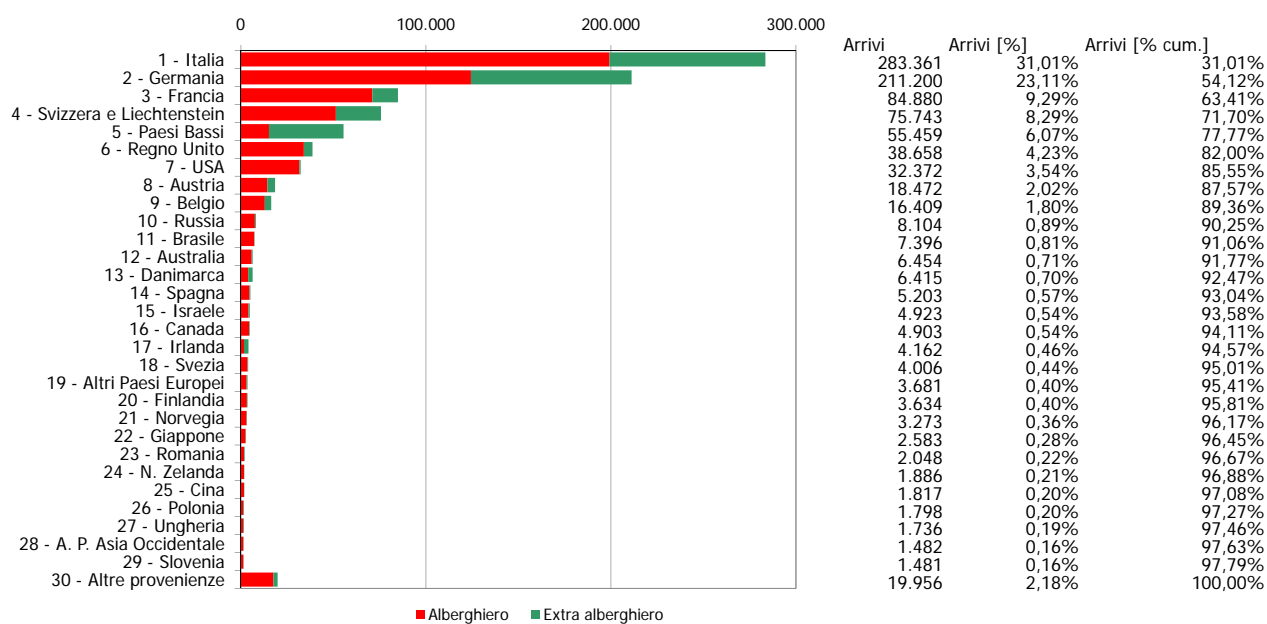

**ATL del Distretto Turistico dei Laghi**

**Anno 2013**

**Presenze totali 2013: 3.340.871**

**Differenza Presenze rispetto al 2012: -107.761 (-3,12%)**

## ATL del Distretto Turistico dei Laghi

Anno 2013

Arrivi totali 2013: 913.740

Differenza Arrivi rispetto al 2012: -20.931 (-2,24%)