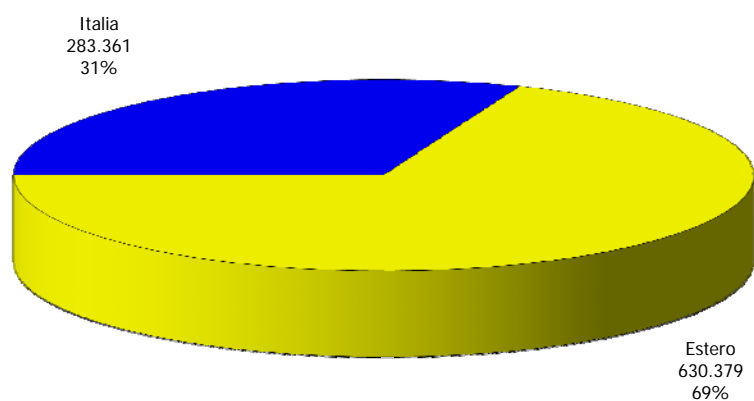

**ATL del Distretto Turistico dei Laghi**

**Anno 2013**

**Presenze totali 2013: 3.340.871**

**Differenza Presenze rispetto al 2012: -107.761 (-3,12%)**

## ATL del Distretto Turistico dei Laghi

Anno 2013

Arrivi totali 2013: 913.740

Differenza Arrivi rispetto al 2012: -20.931 (-2,24%)