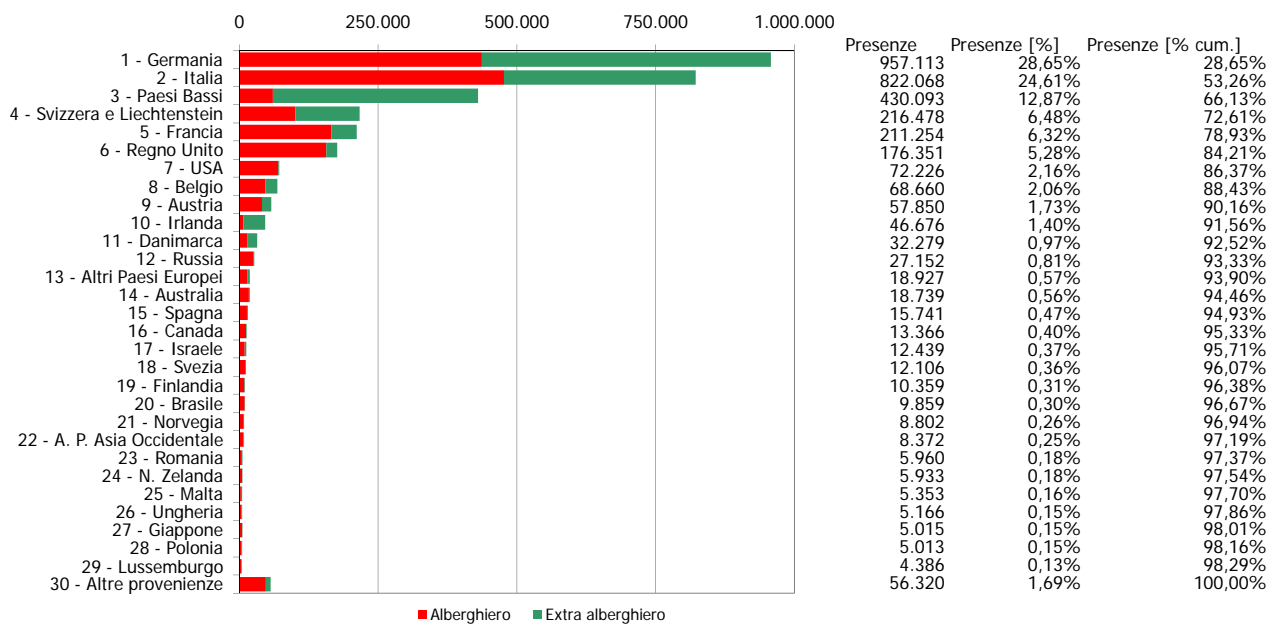

**ATL del Distretto Turistico dei Laghi**

**Anno 2013**

**Presenze totali 2013: 3.340.871**

**Differenza Presenze rispetto al 2012: -107.761 (-3,12%)**

## ATL del Distretto Turistico dei Laghi

Anno 2013

Arrivi totali 2013: 913.740

Differenza Arrivi rispetto al 2012: -20.931 (-2,24%)