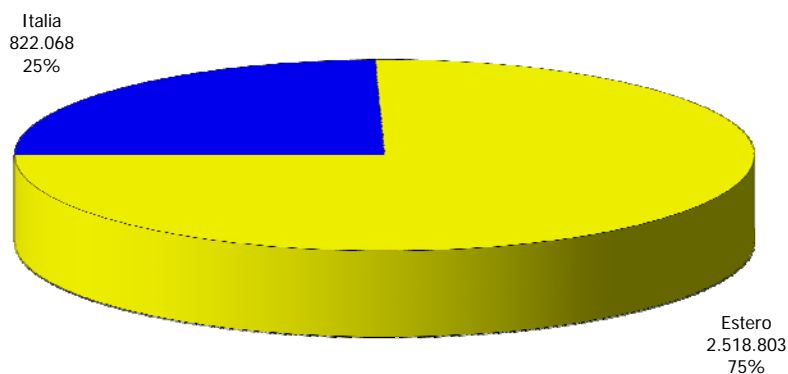

**ATL del Distretto Turistico dei Laghi**

**Anno 2013**

**Presenze totali 2013: 3.340.871**

**Differenza Presenze rispetto al 2012: -107.761 (-3,12%)**

## ATL del Distretto Turistico dei Laghi

Anno 2013

Arrivi totali 2013: 913.740

Differenza Arrivi rispetto al 2012: -20.931 (-2,24%)