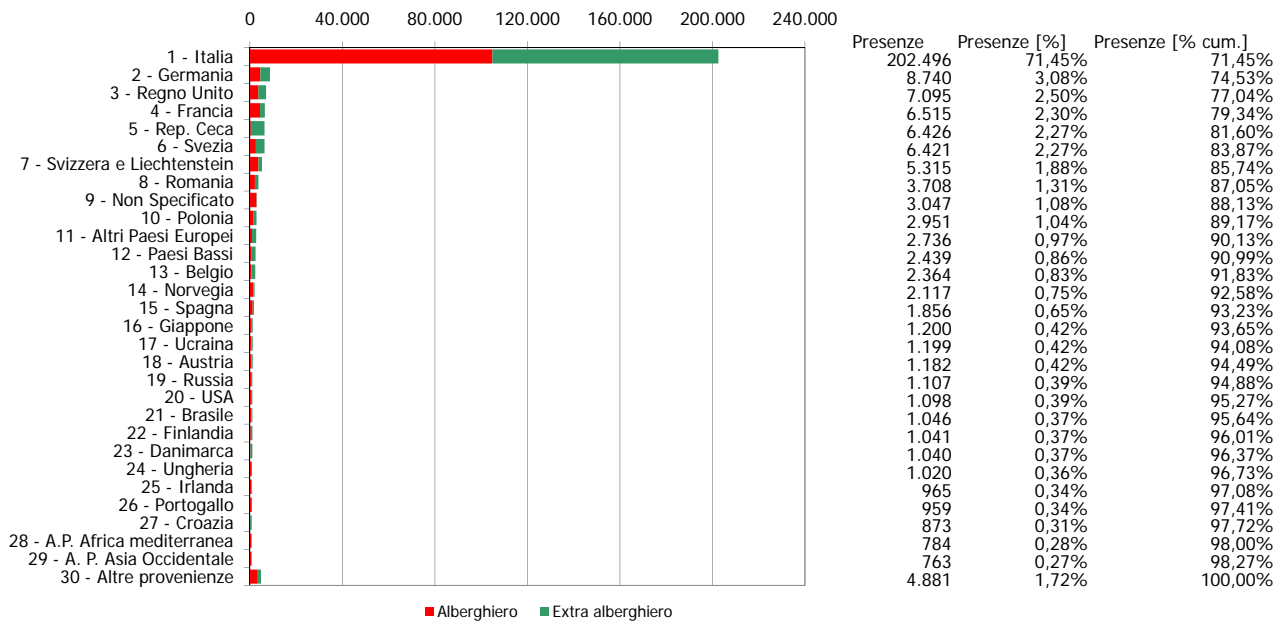

## ATL della Valsesia e di Vercelli

Anno 2014

Presenze totali 2014: 283.413

Differenza Presenze rispetto al 2013: -15.370 (-5,14%)

### ATL della Valsesia e di Vercelli

Anno 2014

Arrivi totali 2014: 84.359

Differenza Arrivi rispetto al 2013: -1.058 (-1,24%)