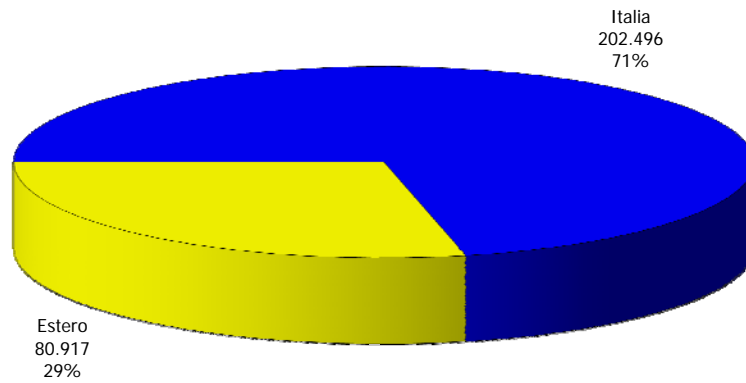

## ATL della Valsesia e di Vercelli

Anno 2014

Presenze totali 2014: 283.413

Differenza Presenze rispetto al 2013: -15.370 (-5,14%)

### ATL della Valsesia e di Vercelli

Anno 2014

Arrivi totali 2014: 84.359

Differenza Arrivi rispetto al 2013: -1.058 (-1,24%)