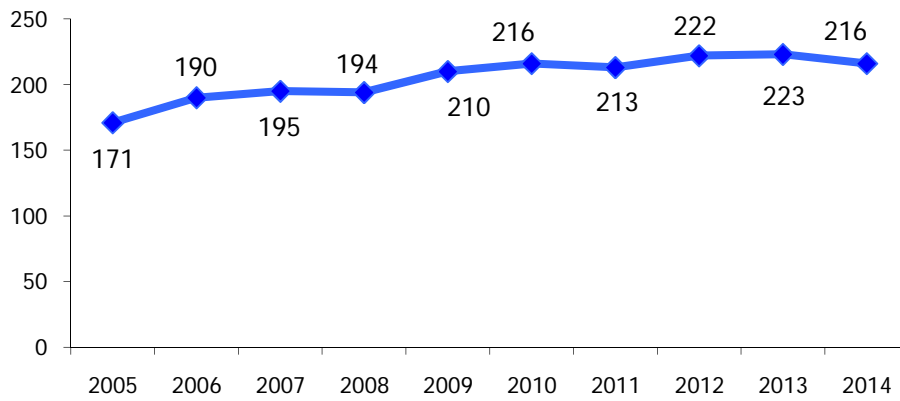

Offerta Ricettiva - ATL della Valsesia e di Vercelli 2005 - 2014

Trend Strutture Ricettive