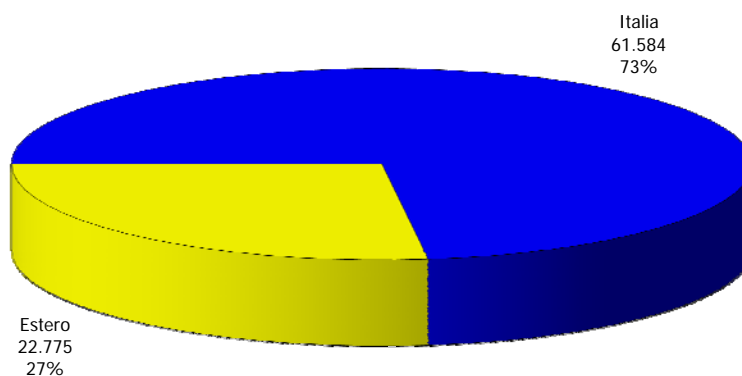

## ATL della Valsesia e di Vercelli

Anno 2014

Presenze totali 2014: 283.413

Differenza Presenze rispetto al 2013: -15.370 (-5,14%)

### ATL della Valsesia e di Vercelli

Anno 2014

Arrivi totali 2014: 84.359

Differenza Arrivi rispetto al 2013: -1.058 (-1,24%)