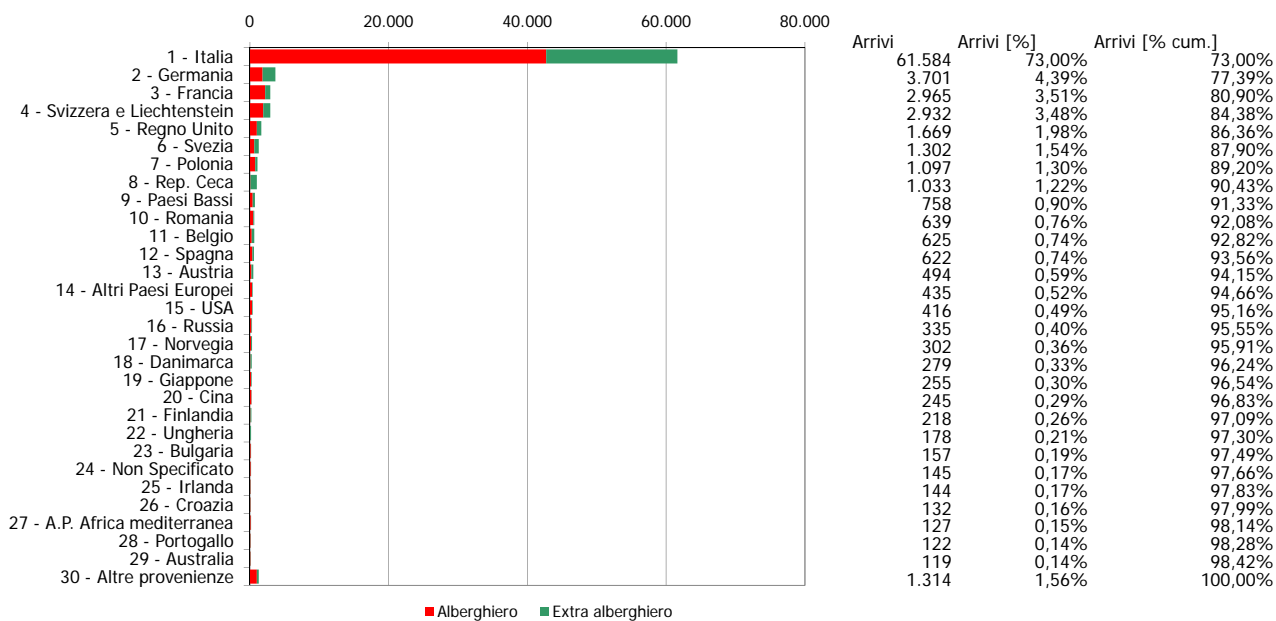

## ATL della Valsesia e di Vercelli

Anno 2014

Presenze totali 2014: 283.413

Differenza Presenze rispetto al 2013: -15.370 (-5,14%)

### ATL della Valsesia e di Vercelli

Anno 2014

Arrivi totali 2014: 84.359

Differenza Arrivi rispetto al 2013: -1.058 (-1,24%)