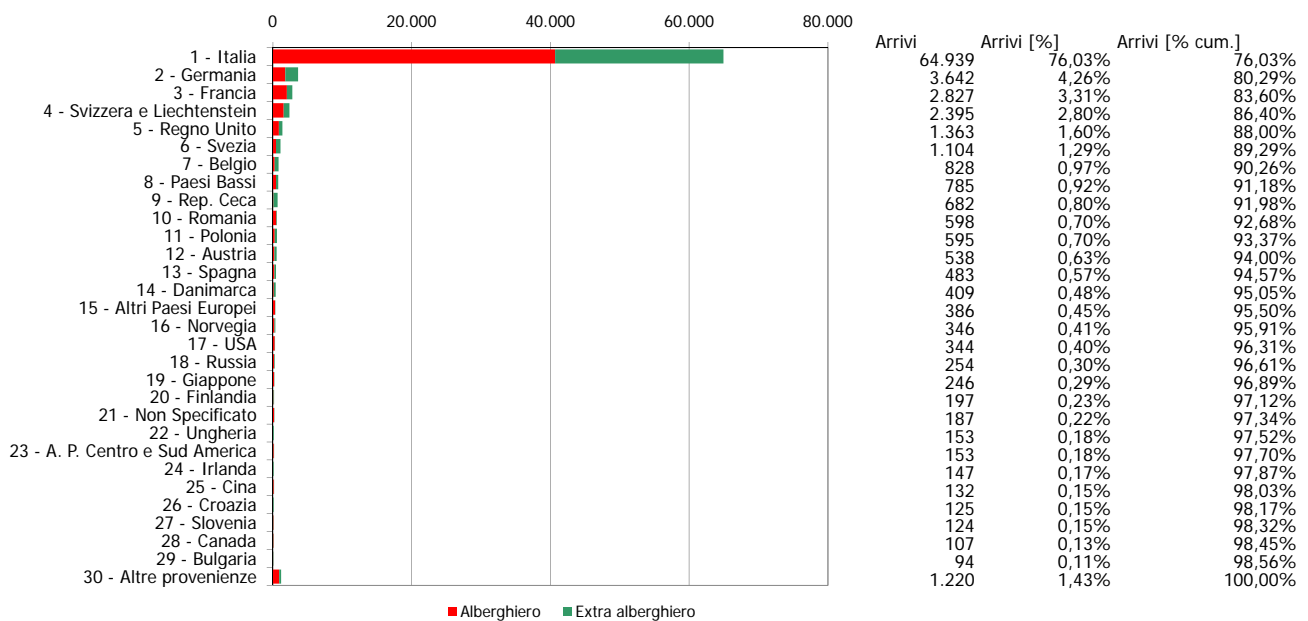

ATL della Valsesia e di Vercelli

Anno 2013

Presenze totali 2013: 298.783

Differenza Presenze rispetto al 2012: -3.782 (-1,25%)

ATL della Valsesia e di Vercelli

Anno 2013

Arrivi totali 2013: 85.417

Differenza Arrivi rispetto al 2012: 1.631 (1,95%)

Offerta Ricettiva - ATL della Valsesia e di Vercelli 2004 - 2013

Trend Strutture Ricettive

Trend Posti Letto