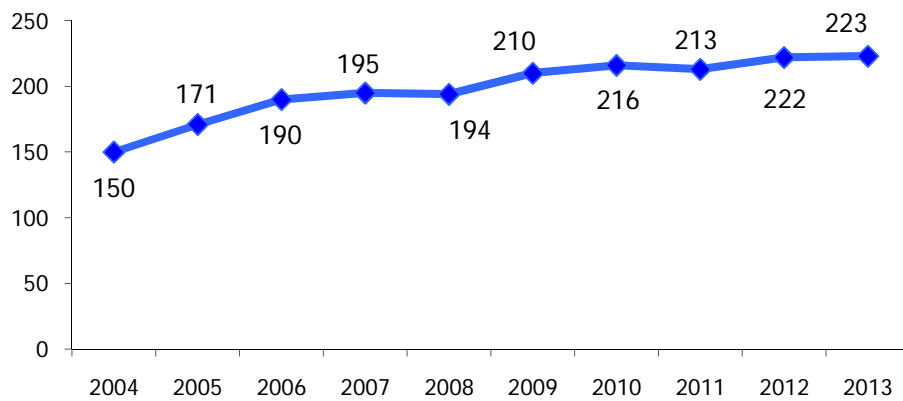

ATL della Valsesia e di Vercelli

Anno 2013

Presenze totali 2013: 298.783

Differenza Presenze rispetto al 2012: -3.782 (-1,25%)

ATL della Valsesia e di Vercelli

Anno 2013

Arrivi totali 2013: 85.417

Differenza Arrivi rispetto al 2012: 1.631 (1,95%)

Offerta Ricettiva - ATL della Valsesia e di Vercelli 2004 - 2013

Trend Strutture Ricettive

Trend Posti Letto