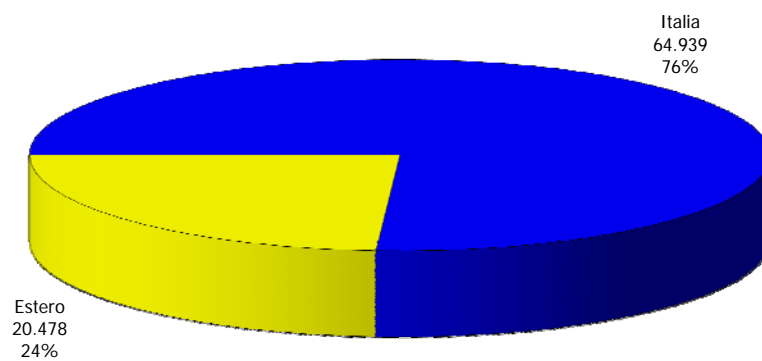

ATL della Valsesia e di Vercelli

Anno 2013

Presenze totali 2013: 298.783

Differenza Presenze rispetto al 2012: -3.782 (-1,25%)

ATL della Valsesia e di Vercelli

Anno 2013

Arrivi totali 2013: 85.417

Differenza Arrivi rispetto al 2012: 1.631 (1,95%)