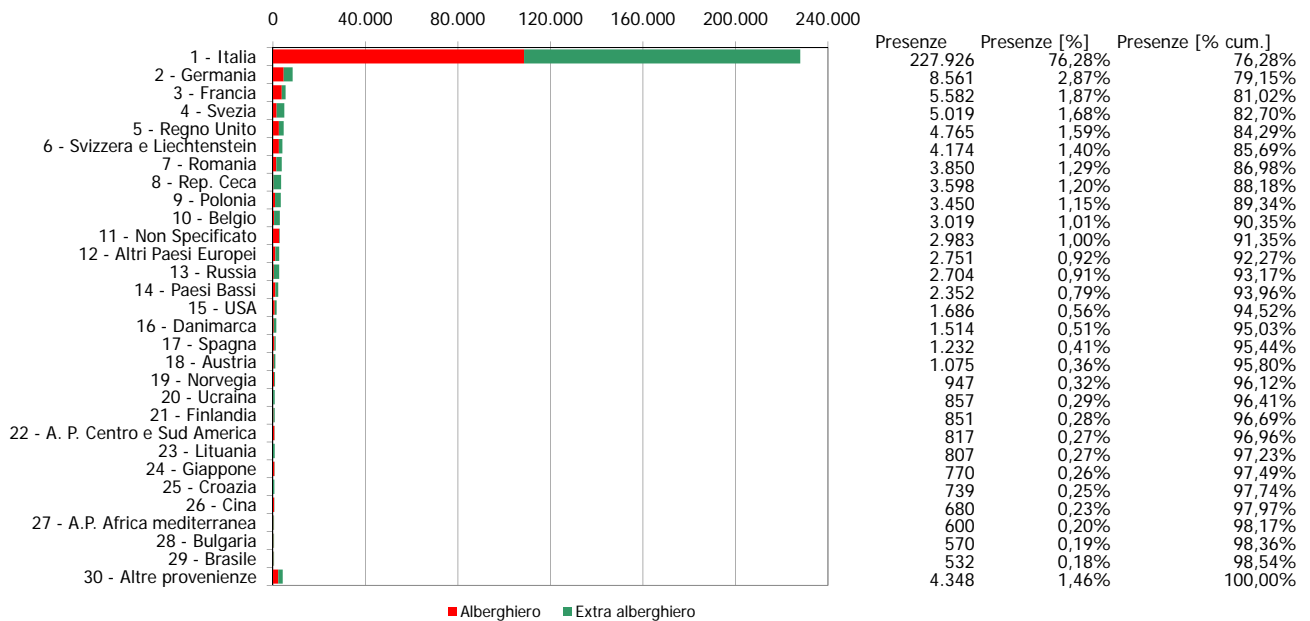

ATL della Valsesia e di Vercelli

Anno 2013

Presenze totali 2013: 298.783

Differenza Presenze rispetto al 2012: -3.782 (-1,25%)

ATL della Valsesia e di Vercelli

Anno 2013

Arrivi totali 2013: 85.417

Differenza Arrivi rispetto al 2012: 1.631 (1,95%)

Offerta Ricettiva - ATL della Valsesia e di Vercelli 2004 - 2013

Trend Strutture Ricettive

Trend Posti Letto