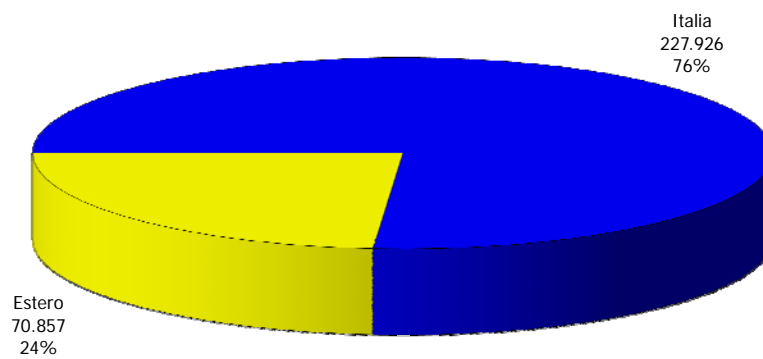

ATL della Valsesia e di Vercelli

Anno 2013

Presenze totali 2013: 298.783

Differenza Presenze rispetto al 2012: -3.782 (-1,25%)

ATL della Valsesia e di Vercelli

Anno 2013

Arrivi totali 2013: 85.417

Differenza Arrivi rispetto al 2012: 1.631 (1,95%)

Offerta Ricettiva - ATL della Valsesia e di Vercelli 2004 - 2013

Trend Strutture Ricettive

Trend Posti Letto