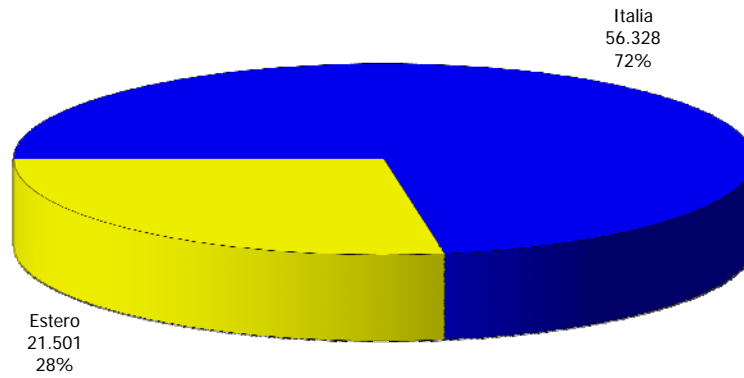

ATL di Biella

Anno 2014

Presenze totali 2014: 219.879

Differenza Presenze rispetto al 2013: 1.654 (0,76%)

ATL di Biella

Anno 2014

Arrivi totali 2014: 77.829

Differenza Arrivi rispetto al 2013: 1.107 (1,44%)