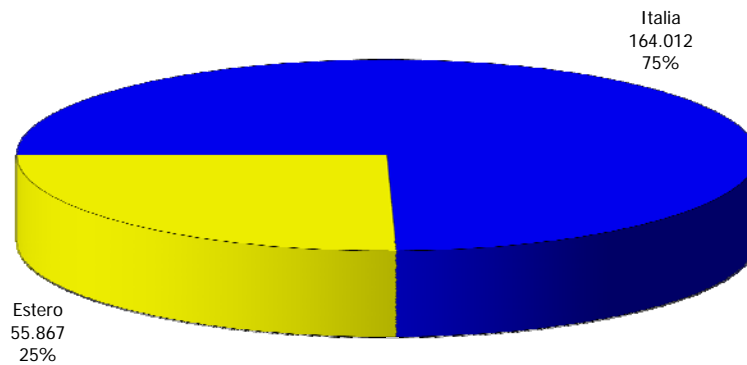

ATL di Biella

Anno 2014

Presenze totali 2014: 219.879

Differenza Presenze rispetto al 2013: 1.654 (0,76%)

ATL di Biella

Anno 2014

Arrivi totali 2014: 77.829

Differenza Arrivi rispetto al 2013: 1.107 (1,44%)