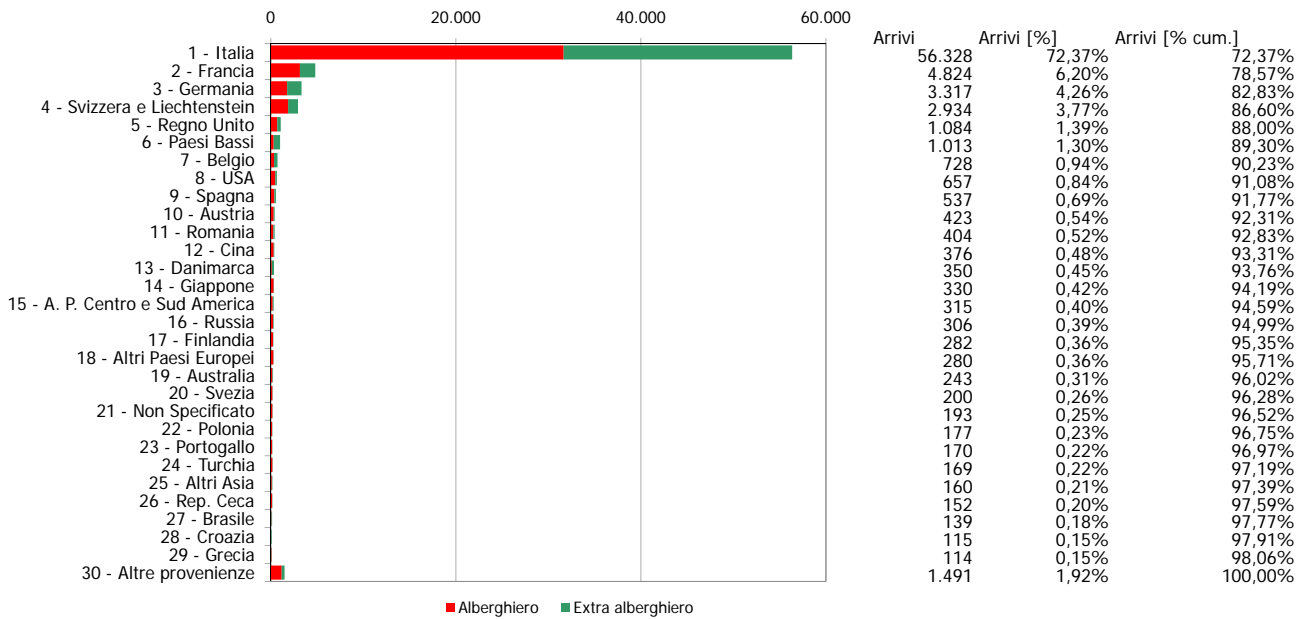

ATL di Biella

Anno 2014

Presenze totali 2014: 219.879

Differenza Presenze rispetto al 2013: 1.654 (0,76%)

ATL di Biella

Anno 2014

Arrivi totali 2014: 77.829

Differenza Arrivi rispetto al 2013: 1.107 (1,44%)

Offerta Ricettiva - ATL di Biella 2005 - 2014

Trend Strutture Ricettive

Trend Posti Letto