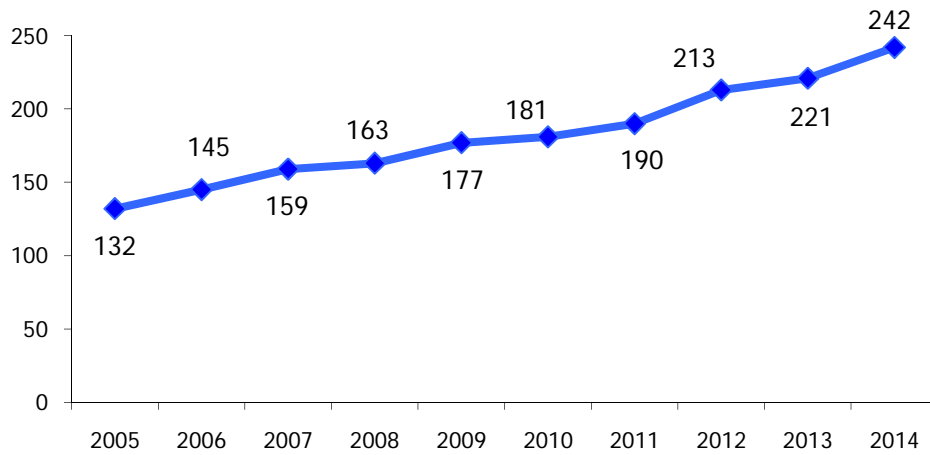

ATL di Biella

Anno 2014

Presenze totali 2014: 219.879

Differenza Presenze rispetto al 2013: 1.654 (0,76%)

ATL di Biella

Anno 2014

Arrivi totali 2014: 77.829

Differenza Arrivi rispetto al 2013: 1.107 (1,44%)

Offerta Ricettiva - ATL di Biella 2005 - 2014

Trend Strutture Ricettive

Trend Posti Letto