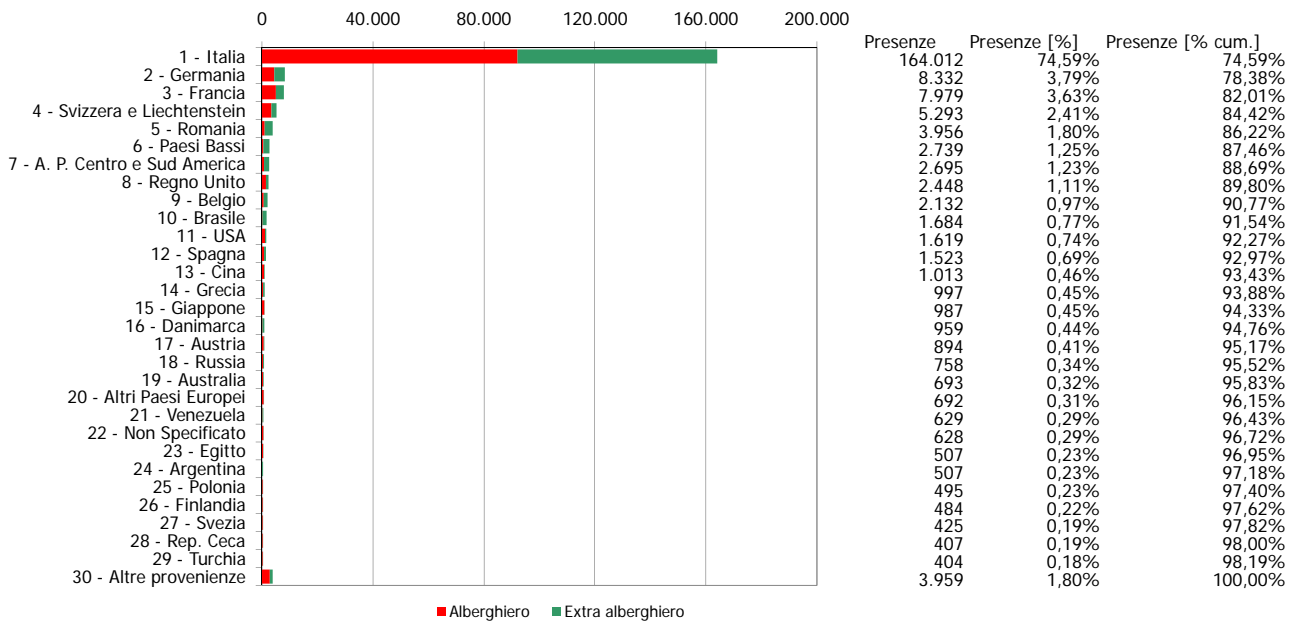

ATL di Biella

Anno 2014

Presenze totali 2014: 219.879

Differenza Presenze rispetto al 2013: 1.654 (0,76%)

ATL di Biella

Anno 2014

Arrivi totali 2014: 77.829

Differenza Arrivi rispetto al 2013: 1.107 (1,44%)