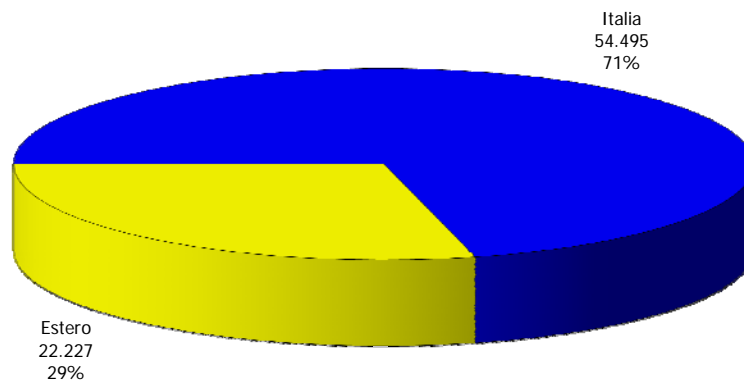

## ATL di Biella

Anno 2013

Presenze totali 2013: 218.225

Differenza Presenze rispetto al 2012: -18.069 (-7,65%)

**ATL di Biella**

**Anno 2013**

**Arrivi totali 2013: 76.722**

**Differenza Arrivi rispetto al 2012: -5.367 (-6,54%)**

### Trend Strutture Ricettive