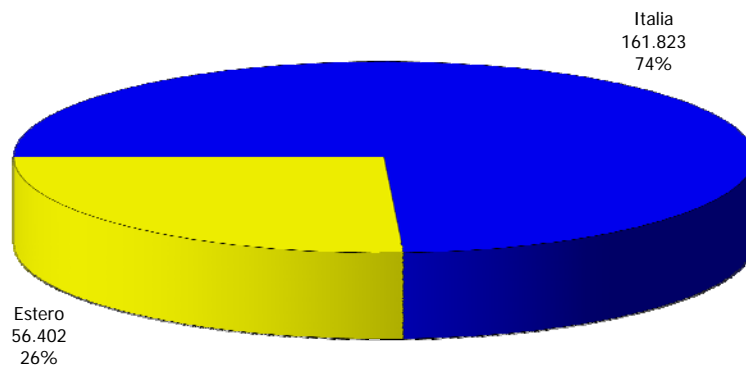

## ATL di Biella

Anno 2013

Presenze totali 2013: 218.225

Differenza Presenze rispetto al 2012: -18.069 (-7,65%)

**ATL di Biella**

**Anno 2013**

**Arrivi totali 2013: 76.722**

**Differenza Arrivi rispetto al 2012: -5.367 (-6,54%)**

### Trend Strutture Ricettive