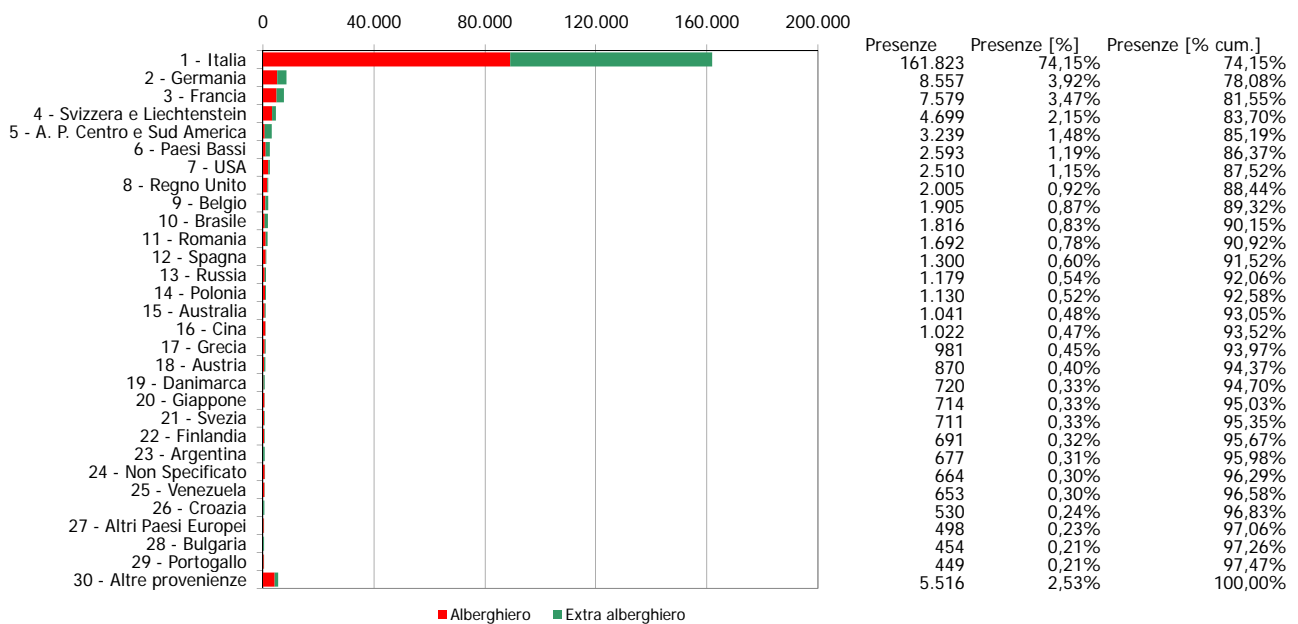

## ATL di Biella

Anno 2013

Presenze totali 2013: 218.225

Differenza Presenze rispetto al 2012: -18.069 (-7,65%)

**ATL di Biella**

**Anno 2013**

**Arrivi totali 2013: 76.722**

**Differenza Arrivi rispetto al 2012: -5.367 (-6,54%)**

### Trend Strutture Ricettive