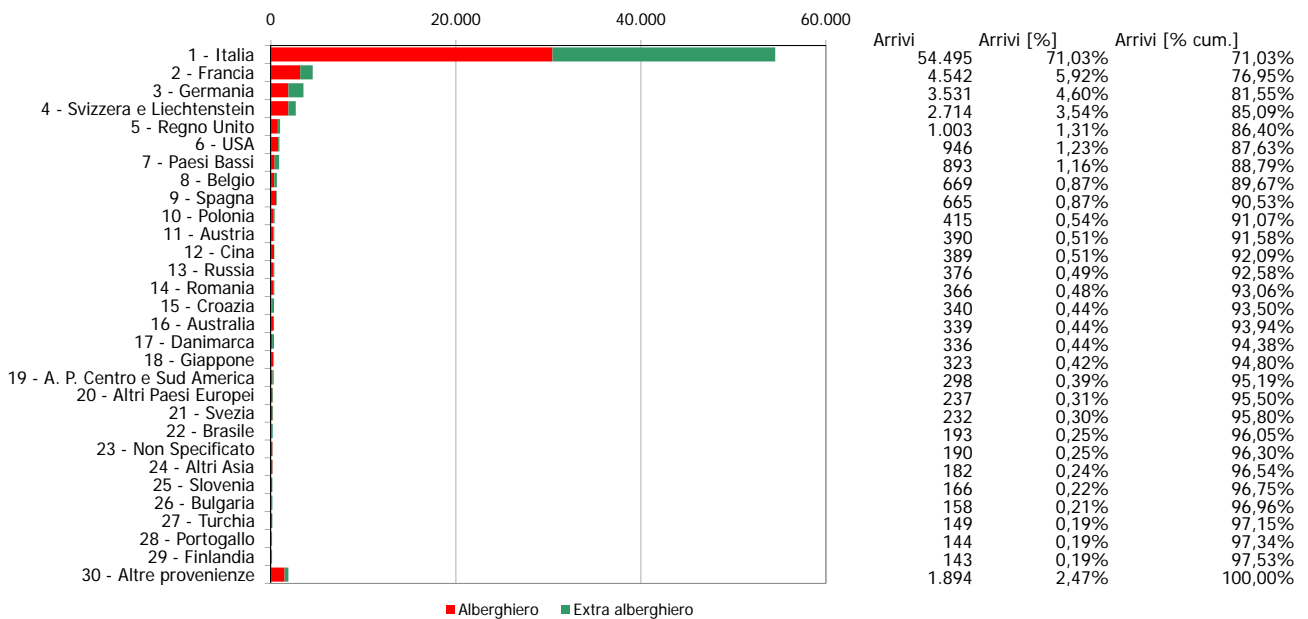

## ATL di Biella

Anno 2013

Presenze totali 2013: 218.225

Differenza Presenze rispetto al 2012: -18.069 (-7,65%)

**ATL di Biella**

**Anno 2013**

**Arrivi totali 2013: 76.722**

**Differenza Arrivi rispetto al 2012: -5.367 (-6,54%)**

## Offerta Ricettiva - ATL di Biella 2004 - 2013

### Trend Strutture Ricettive