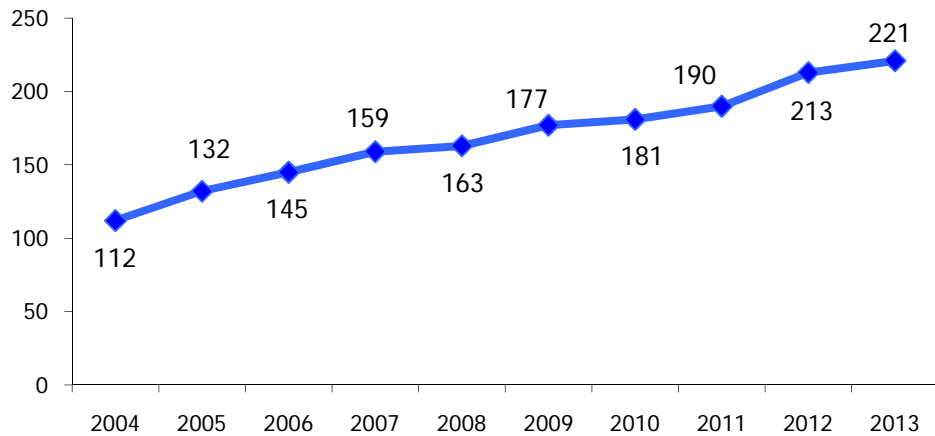

## ATL di Biella

Anno 2013

Presenze totali 2013: 218.225

Differenza Presenze rispetto al 2012: -18.069 (-7,65%)

**ATL di Biella**

**Anno 2013**

**Arrivi totali 2013: 76.722**

**Differenza Arrivi rispetto al 2012: -5.367 (-6,54%)**

### Trend Strutture Ricettive