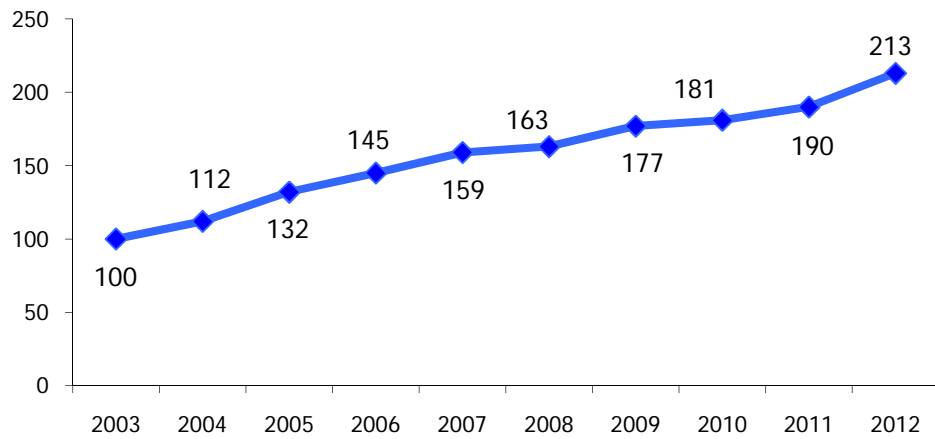

ATL di Biella

Anno 2012

Presenze totali 2012: 236.294

Differenza Presenze rispetto al 2011: -8.089 (-3,31%)

ATL di Biella

Anno 2012

Arrivi totali 2012: 82.089

Differenza Arrivi rispetto al 2011: 5.381 (7,01%)

Offerta Ricettiva - Biella

Trend Strutture Ricettive 2003- 2012

Trend Posti Letto 2003 - 2012