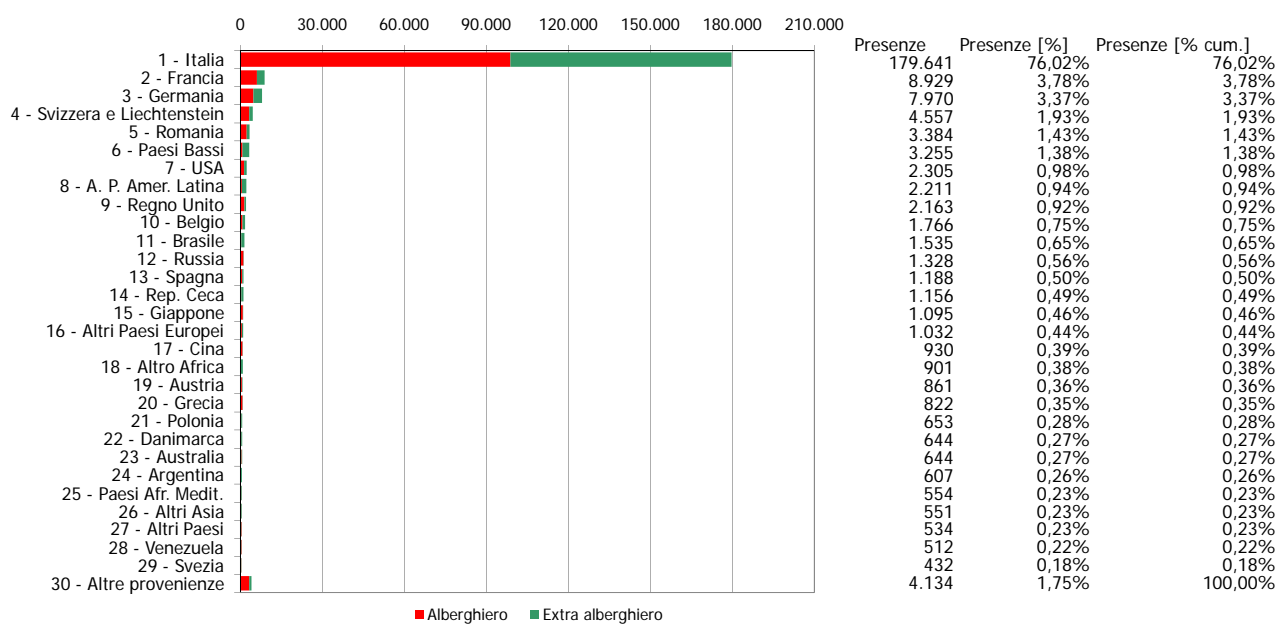

ATL di Biella

Anno 2012

Presenze totali 2012: 236.294

Differenza Presenze rispetto al 2011: -8.089 (-3,31%)

ATL di Biella

Anno 2012

Arrivi totali 2012: 82.089

Differenza Arrivi rispetto al 2011: 5.381 (7,01%)

Offerta Ricettiva - Biella

Trend Strutture Ricettive 2003- 2012

Trend Posti Letto 2003 - 2012