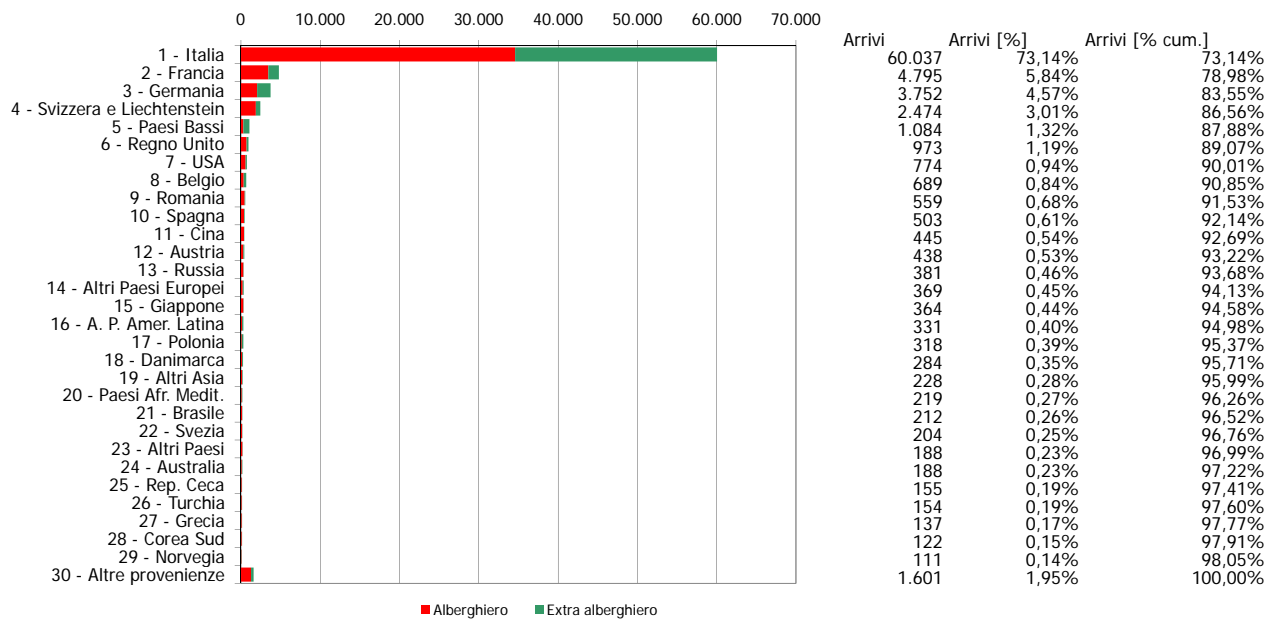

ATL di Biella

Anno 2012

Presenze totali 2012: 236.294

Differenza Presenze rispetto al 2011: -8.089 (-3,31%)

ATL di Biella

Anno 2012

Arrivi totali 2012: 82.089

Differenza Arrivi rispetto al 2011: 5.381 (7,01%)

Offerta Ricettiva - Biella

Trend Strutture Ricettive 2003- 2012

Trend Posti Letto 2003 - 2012