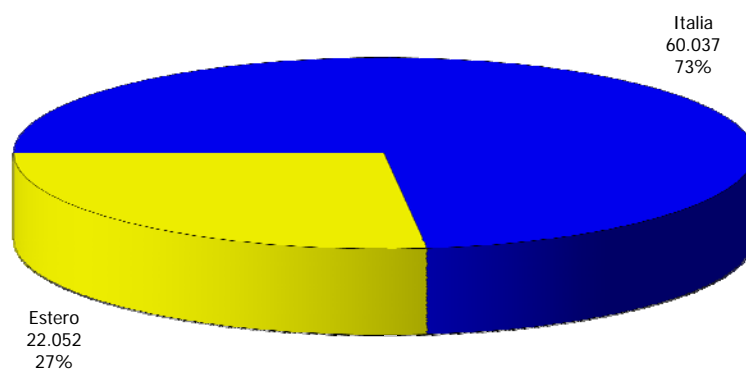

ATL di Biella

Anno 2012

Presenze totali 2012: 236.294

Differenza Presenze rispetto al 2011: -8.089 (-3,31%)

ATL di Biella

Anno 2012

Arrivi totali 2012: 82.089

Differenza Arrivi rispetto al 2011: 5.381 (7,01%)