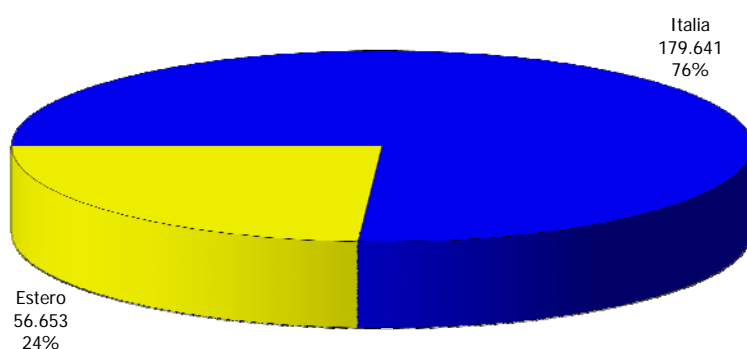

ATL di Biella

Anno 2012

Presenze totali 2012: 236.294

Differenza Presenze rispetto al 2011: -8.089 (-3,31%)

ATL di Biella

Anno 2012

Arrivi totali 2012: 82.089

Differenza Arrivi rispetto al 2011: 5.381 (7,01%)