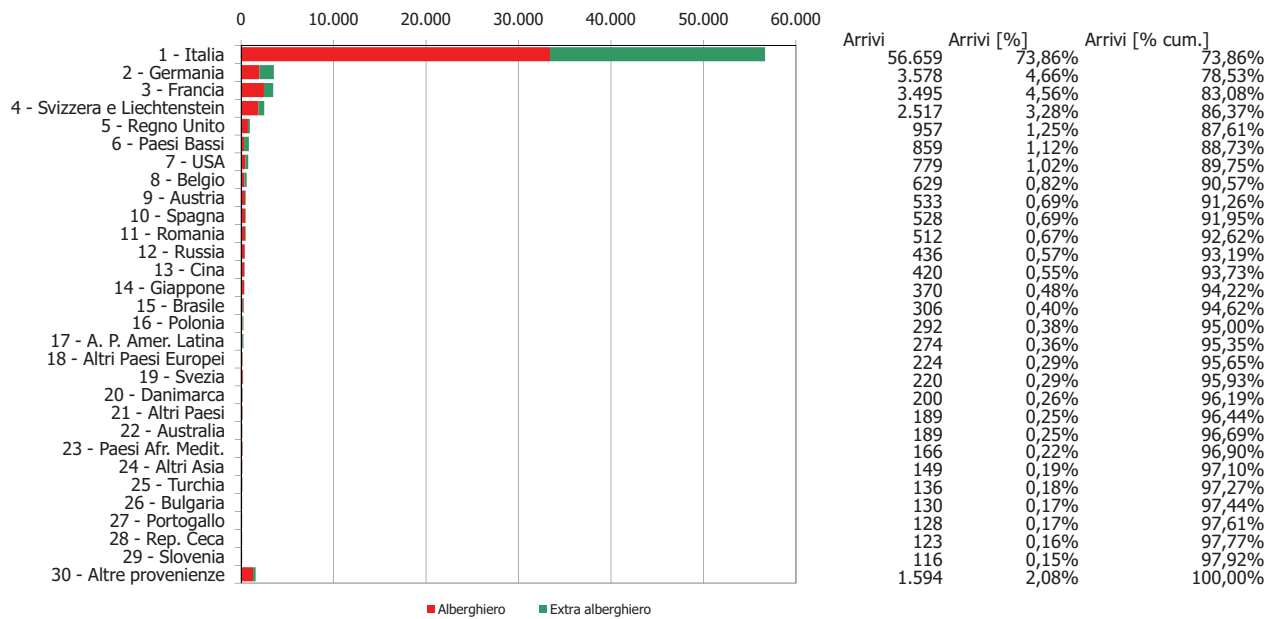

ATL di Biella

Anno 2011

Presenze totali 2011: 244.383

Differenza Presenze rispetto al 2010: -10.905 (-4,27%)

ATL di Biella

Anno 2011

Arrivi totali 2011: 76.708

Differenza Arrivi rispetto al 2010: -6.494 (-7,81%)

Offerta Ricettiva - Biella

Trend Strutture Ricettive 2000 - 2011

Trend Posti Letto 2000 - 2011