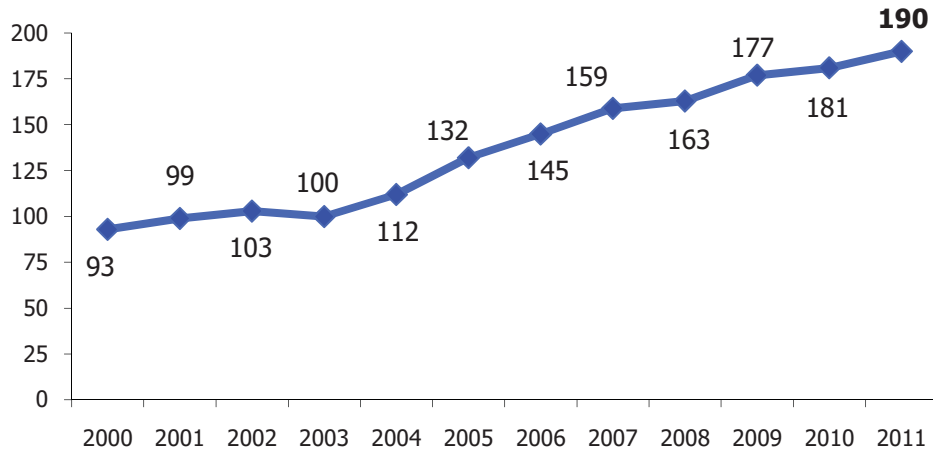

ATL di Biella

Anno 2011

Presenze totali 2011: 244.383

Differenza Presenze rispetto al 2010: -10.905 (-4,27%)

ATL di Biella

Anno 2011

Arrivi totali 2011: 76.708

Differenza Arrivi rispetto al 2010: -6.494 (-7,81%)

Offerta Ricettiva - Biella

Trend Strutture Ricettive 2000 - 2011

Trend Posti Letto 2000 - 2011