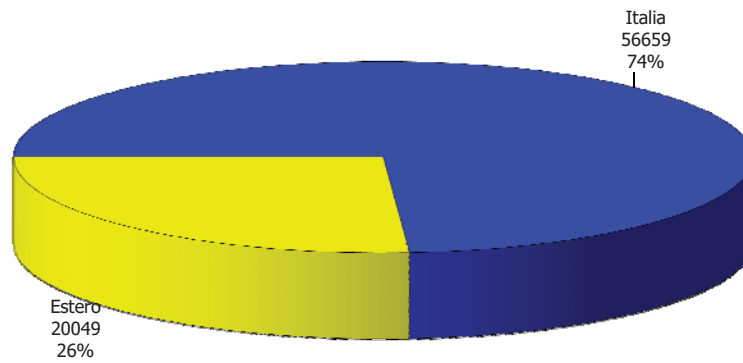

ATL di Biella

Anno 2011

Presenze totali 2011: 244.383

Differenza Presenze rispetto al 2010: -10.905 (-4,27%)

ATL di Biella

Anno 2011

Arrivi totali 2011: 76.708

Differenza Arrivi rispetto al 2010: -6.494 (-7,81%)