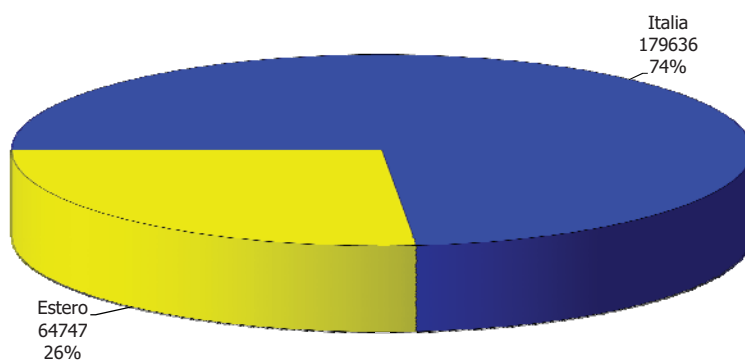

ATL di Biella

Anno 2011

Presenze totali 2011: 244.383

Differenza Presenze rispetto al 2010: -10.905 (-4,27%)

ATL di Biella

Anno 2011

Arrivi totali 2011: 76.708

Differenza Arrivi rispetto al 2010: -6.494 (-7,81%)