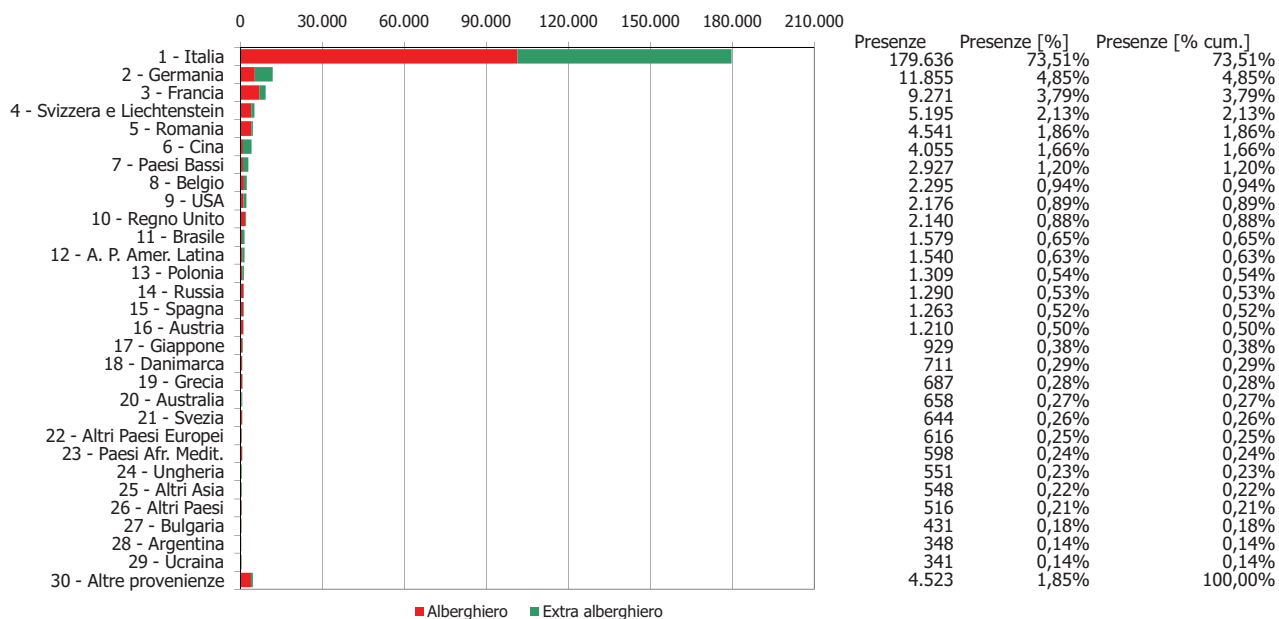

ATL di Biella

Anno 2011

Presenze totali 2011: 244.383

Differenza Presenze rispetto al 2010: -10.905 (-4,27%)

ATL di Biella

Anno 2011

Arrivi totali 2011: 76.708

Differenza Arrivi rispetto al 2010: -6.494 (-7,81%)