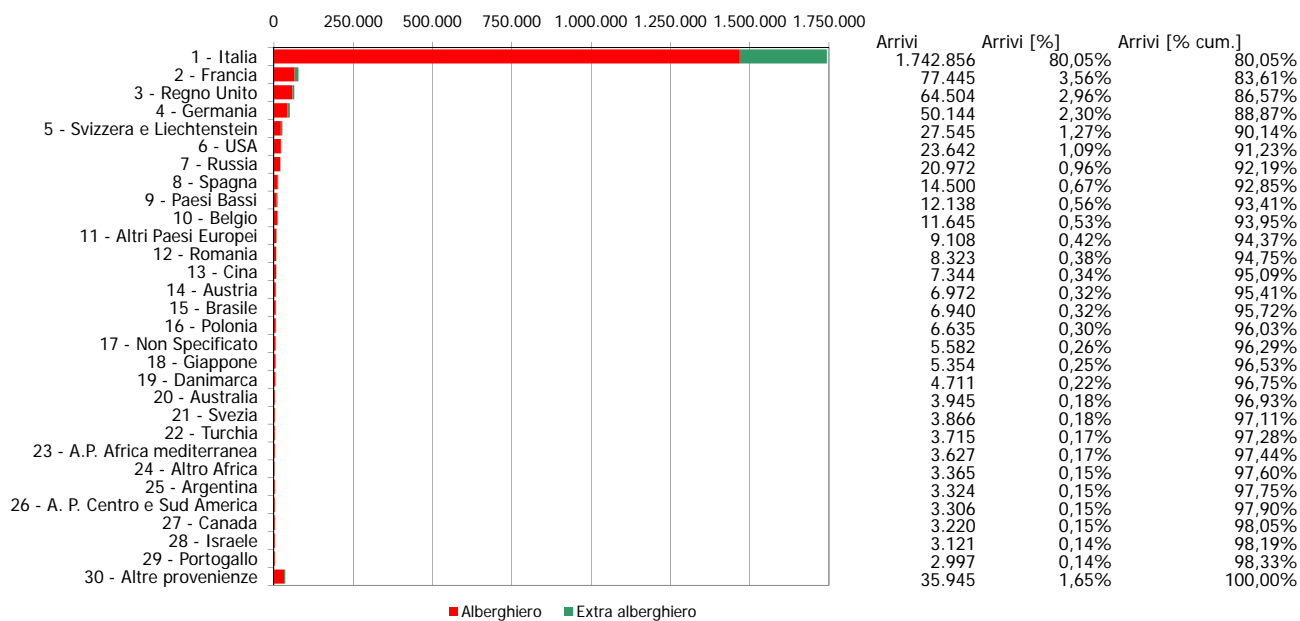

ATL Turismo Torino e Provincia

Anno 2014

Presenze totali 2014: 6.298.762

Differenza Presenze rispetto al 2013: 361.525 (6,09%)

ATL Turismo Torino e Provincia

Anno 2014

Arrivi totali 2014: 2.177.174

Differenza Arrivi rispetto al 2013: 123.979 (6,04%)

Offerta Ricettiva - ATL Turismo Torino e Provincia 2005 - 2014

Trend Strutture Ricettive

Trend Posti Letto