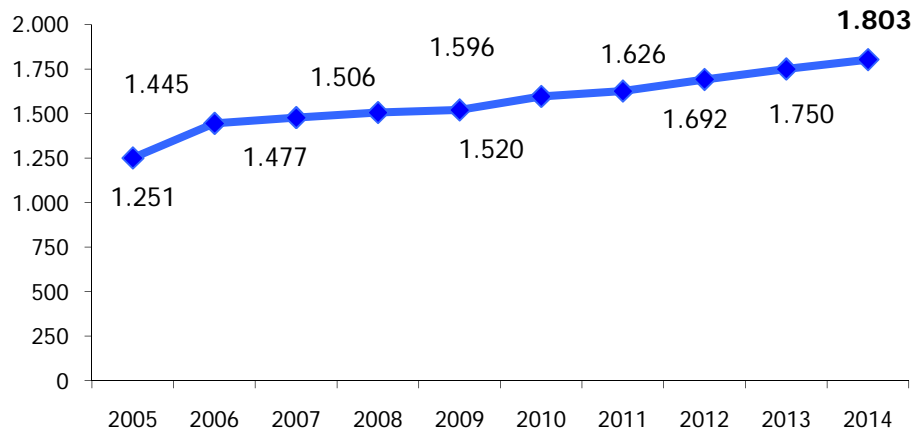

ATL Turismo Torino e Provincia

Anno 2014

Presenze totali 2014: 6.298.762

Differenza Presenze rispetto al 2013: 361.525 (6,09%)

ATL Turismo Torino e Provincia

Anno 2014

Arrivi totali 2014: 2.177.174

Differenza Arrivi rispetto al 2013: 123.979 (6,04%)

Offerta Ricettiva - ATL Turismo Torino e Provincia 2005 - 2014

Trend Strutture Ricettive

Trend Posti Letto