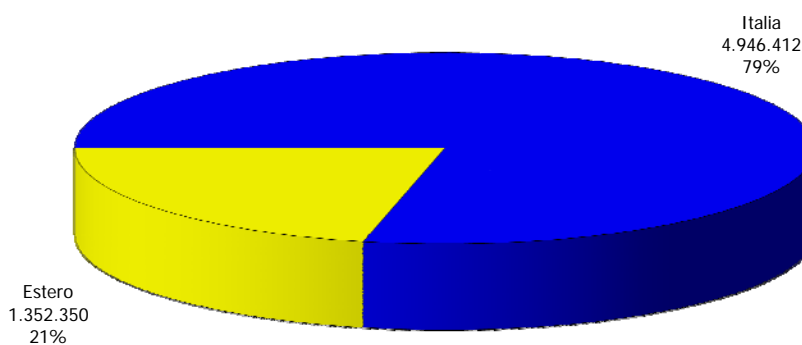

ATL Turismo Torino e Provincia

Anno 2014

Presenze totali 2014: 6.298.762

Differenza Presenze rispetto al 2013: 361.525 (6,09%)

ATL Turismo Torino e Provincia

Anno 2014

Arrivi totali 2014: 2.177.174

Differenza Arrivi rispetto al 2013: 123.979 (6,04%)