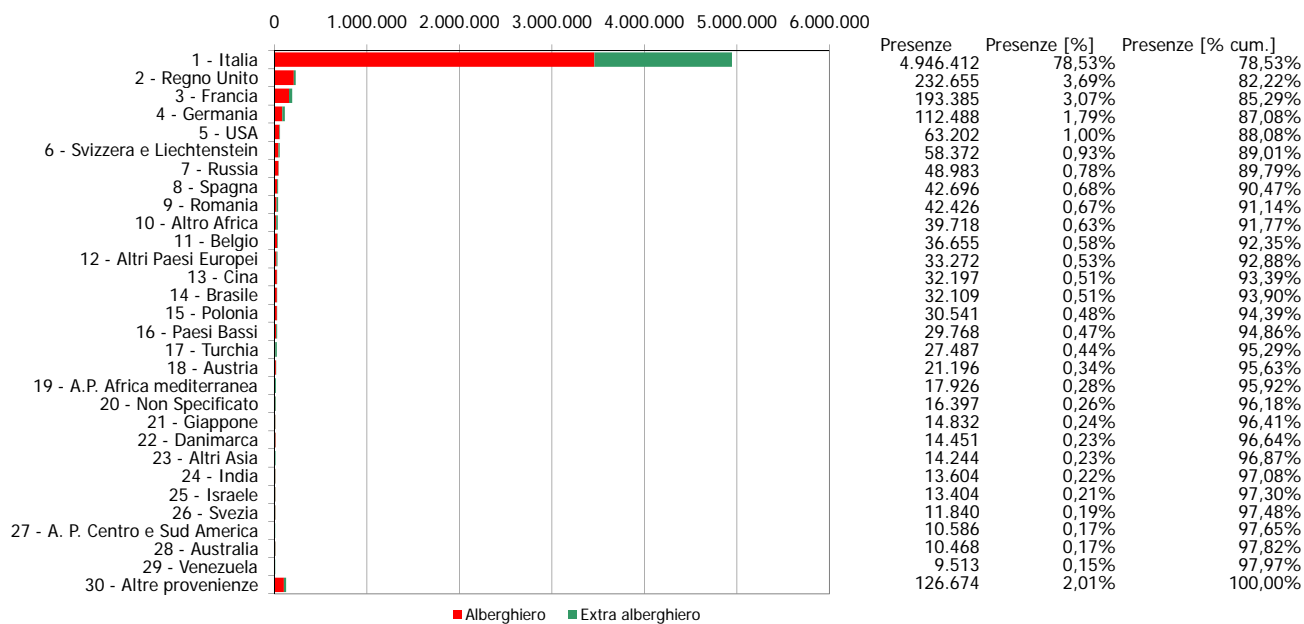

ATL Turismo Torino e Provincia

Anno 2014

Presenze totali 2014: 6.298.762

Differenza Presenze rispetto al 2013: 361.525 (6,09%)

ATL Turismo Torino e Provincia

Anno 2014

Arrivi totali 2014: 2.177.174

Differenza Arrivi rispetto al 2013: 123.979 (6,04%)

Offerta Ricettiva - ATL Turismo Torino e Provincia 2005 - 2014

Trend Strutture Ricettive

Trend Posti Letto