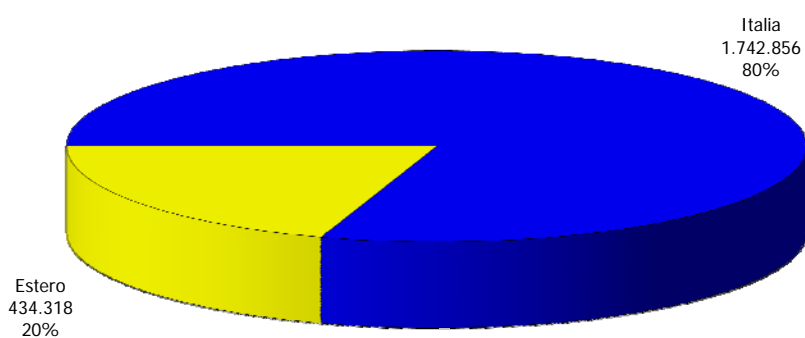

ATL Turismo Torino e Provincia

Anno 2014

Presenze totali 2014: 6.298.762

Differenza Presenze rispetto al 2013: 361.525 (6,09%)

ATL Turismo Torino e Provincia

Anno 2014

Arrivi totali 2014: 2.177.174

Differenza Arrivi rispetto al 2013: 123.979 (6,04%)