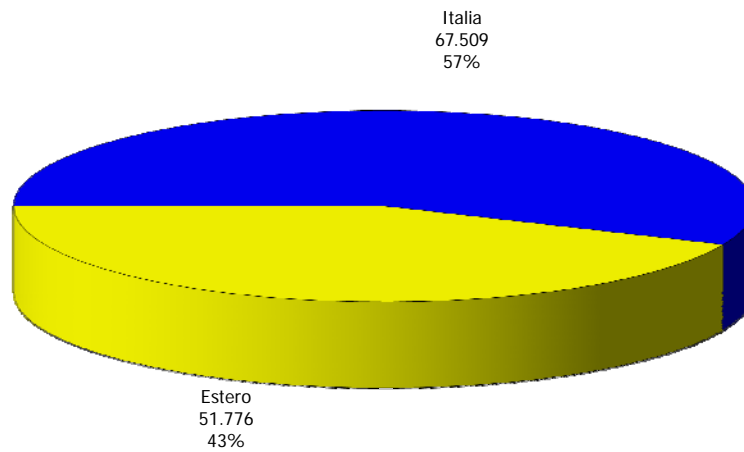

ATL di Asti

Anno 2014

Presenze totali 2014: 292.918

Differenza Presenze rispetto al 2013: 25.420 (9,5%)

ATL di Asti

Anno 2014

Arrivi totali 2014: 119.285

Differenza Arrivi rispetto al 2013: 8.937 (8,1%)