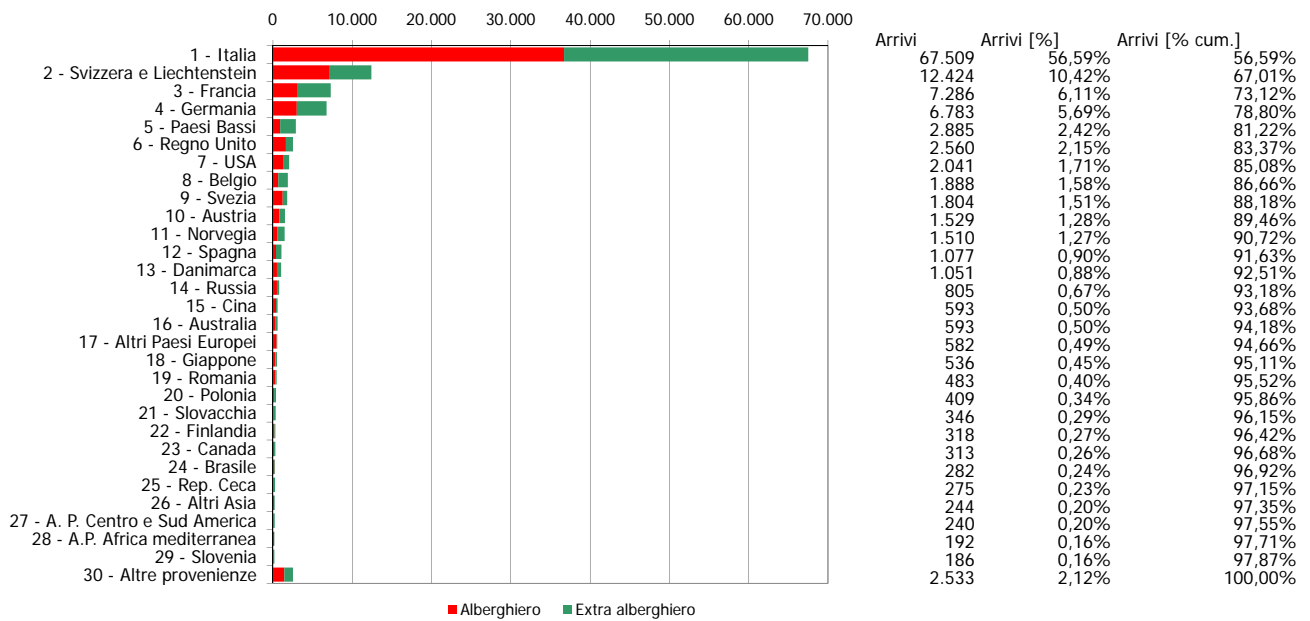

ATL di Asti

Anno 2014

Presenze totali 2014: 292.918

Differenza Presenze rispetto al 2013: 25.420 (9,5%)

ATL di Asti

Anno 2014

Arrivi totali 2014: 119.285

Differenza Arrivi rispetto al 2013: 8.937 (8,1%)