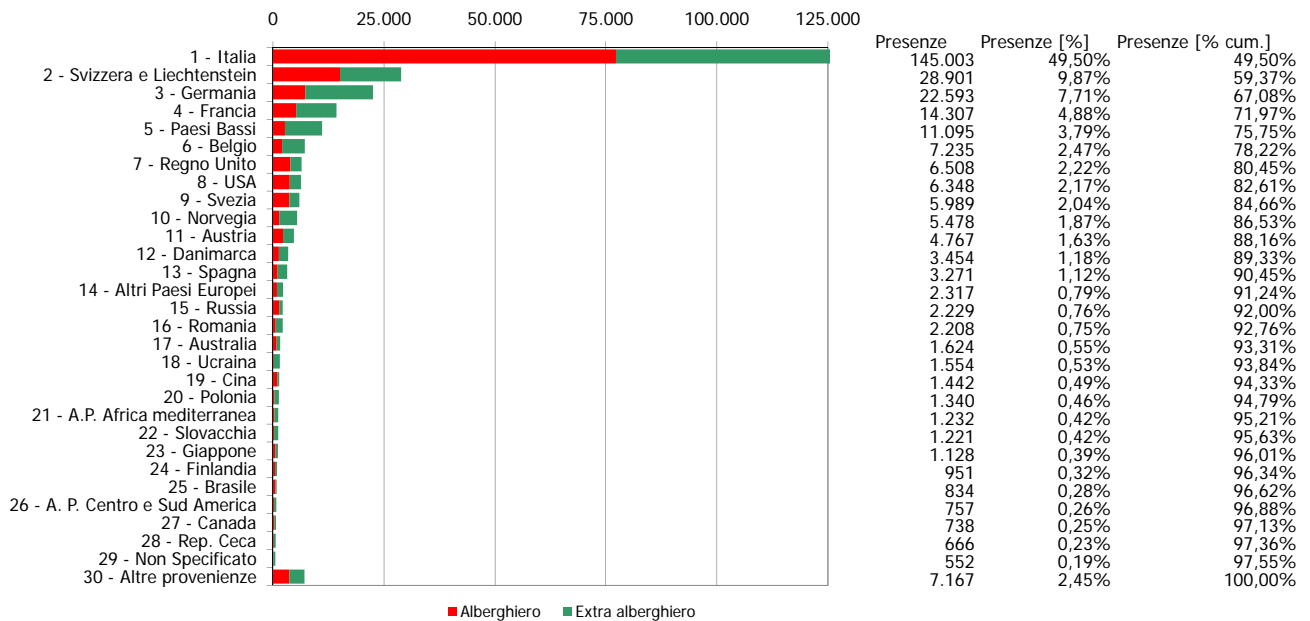

ATL di Asti

Anno 2014

Presenze totali 2014: 292.918

Differenza Presenze rispetto al 2013: 25.420 (9,5%)

ATL di Asti

Anno 2014

Arrivi totali 2014: 119.285

Differenza Arrivi rispetto al 2013: 8.937 (8,1%)