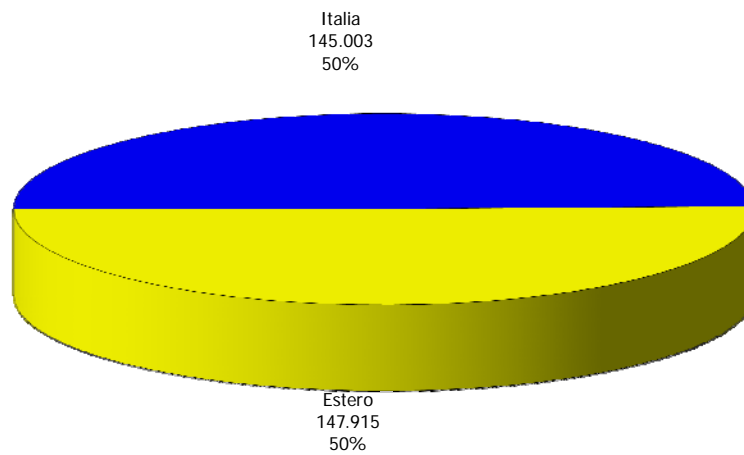

ATL di Asti

Anno 2014

Presenze totali 2014: 292.918

Differenza Presenze rispetto al 2013: 25.420 (9,5%)

ATL di Asti

Anno 2014

Arrivi totali 2014: 119.285

Differenza Arrivi rispetto al 2013: 8.937 (8,1%)