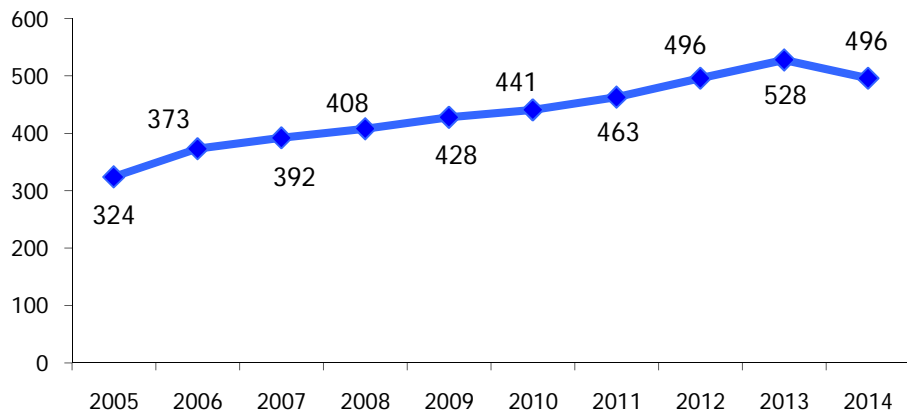

Offerta Ricettiva - ATL Asti 2005 - 2014

Trend Strutture Ricettive