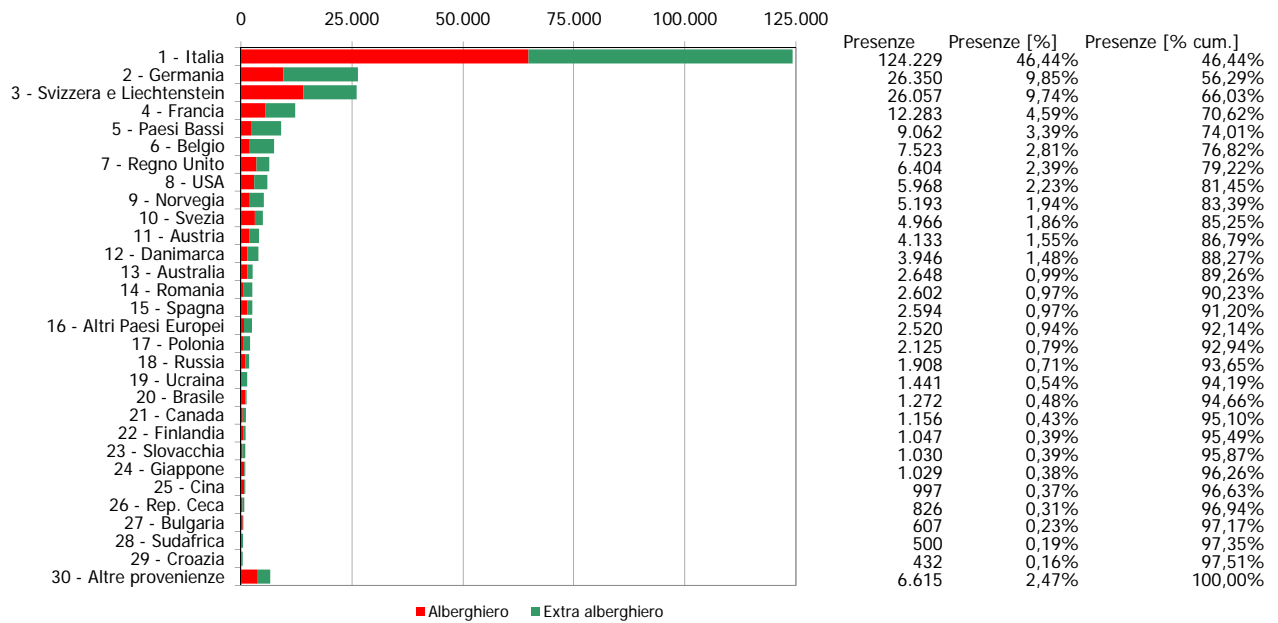

## ATL di Asti

Anno 2013

Presenze totali 2013: 267.498

Differenza Presenze rispetto al 2012: 12.888 (5,06%)

## ATL di Asti

Anno 2013

Arrivi totali 2013: 110.348

Differenza Arrivi rispetto al 2012: 1.728 (1,59%)