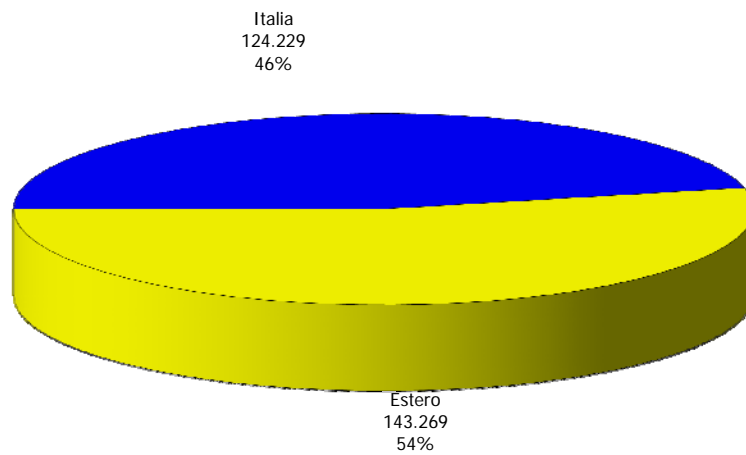

## ATL di Asti

Anno 2013

Presenze totali 2013: 267.498

Differenza Presenze rispetto al 2012: 12.888 (5,06%)

## ATL di Asti

Anno 2013

Arrivi totali 2013: 110.348

Differenza Arrivi rispetto al 2012: 1.728 (1,59%)