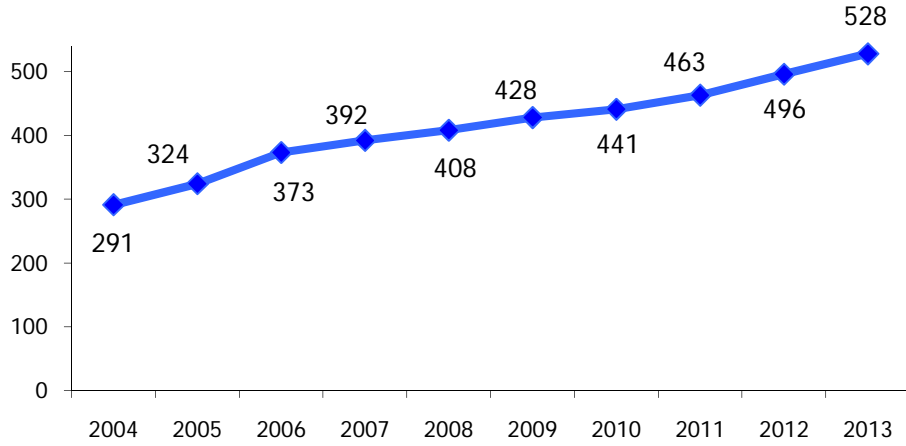

Offerta Ricettiva - ATL Asti 2004 - 2013

Trend Strutture Ricettive