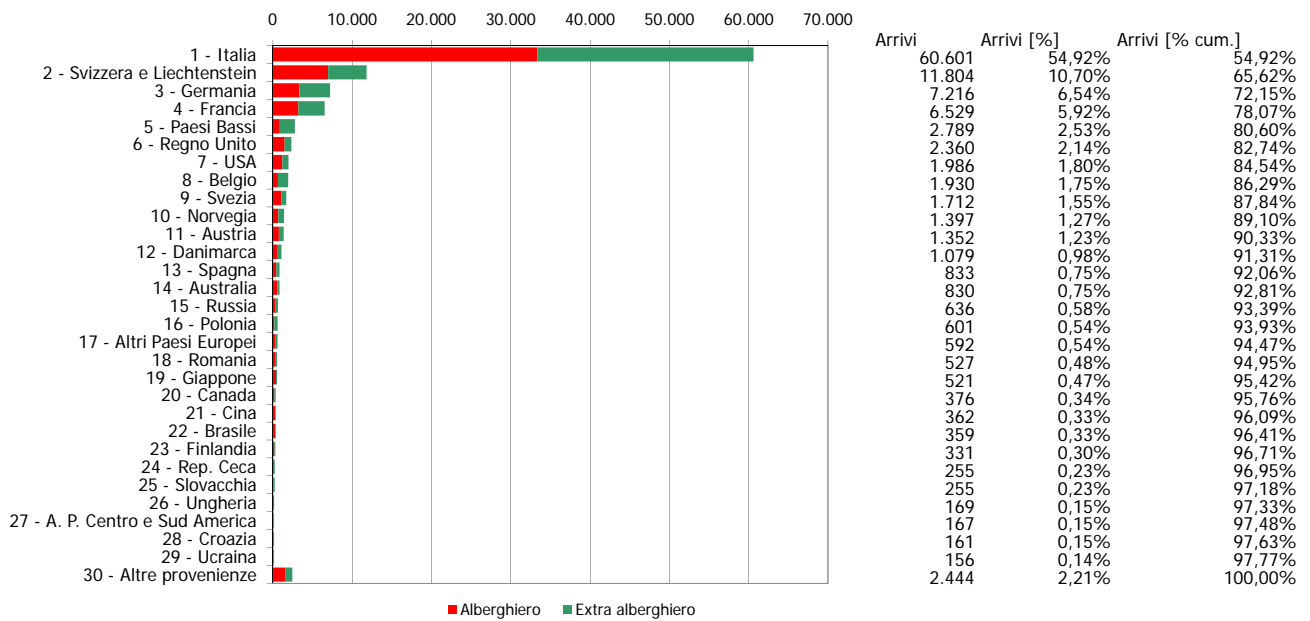

## ATL di Asti

Anno 2013

Presenze totali 2013: 267.498

Differenza Presenze rispetto al 2012: 12.888 (5,06%)

## ATL di Asti

Anno 2013

Arrivi totali 2013: 110.348

Differenza Arrivi rispetto al 2012: 1.728 (1,59%)