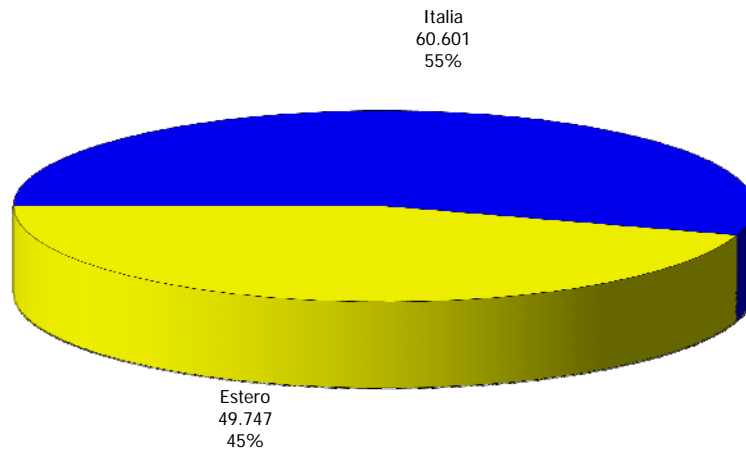

## ATL di Asti

Anno 2013

Presenze totali 2013: 267.498

Differenza Presenze rispetto al 2012: 12.888 (5,06%)

## ATL di Asti

Anno 2013

Arrivi totali 2013: 110.348

Differenza Arrivi rispetto al 2012: 1.728 (1,59%)