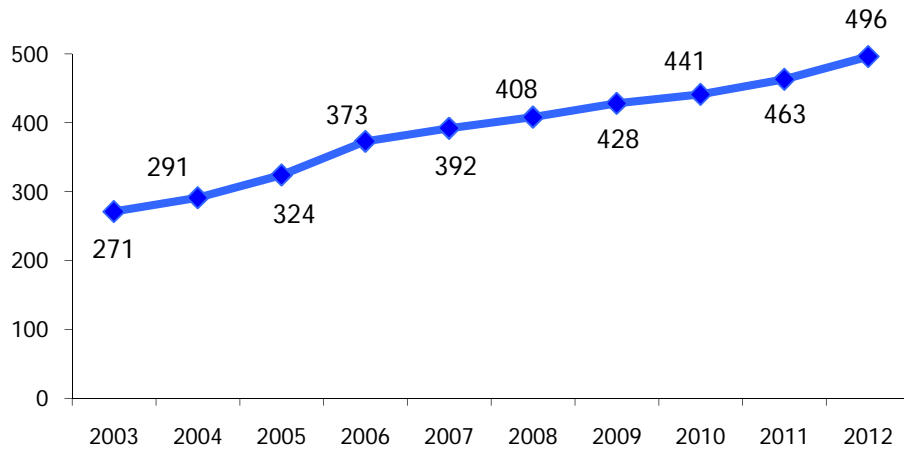

**ATL di Asti**

**Anno 2012**

**Presenze totali 2012: 254.610**

**Differenza Presenze rispetto al 2011: -1.169 (-0,46%)**

**ATL di Asti**

**Anno 2012**

**Arrivi totali 2012: 108.620**

**Differenza Arrivi rispetto al 2011: 4.702 (4,52%)**

### Trend Strutture Ricettive 2003 - 2012

### Trend Posti Letto 2003 - 2012