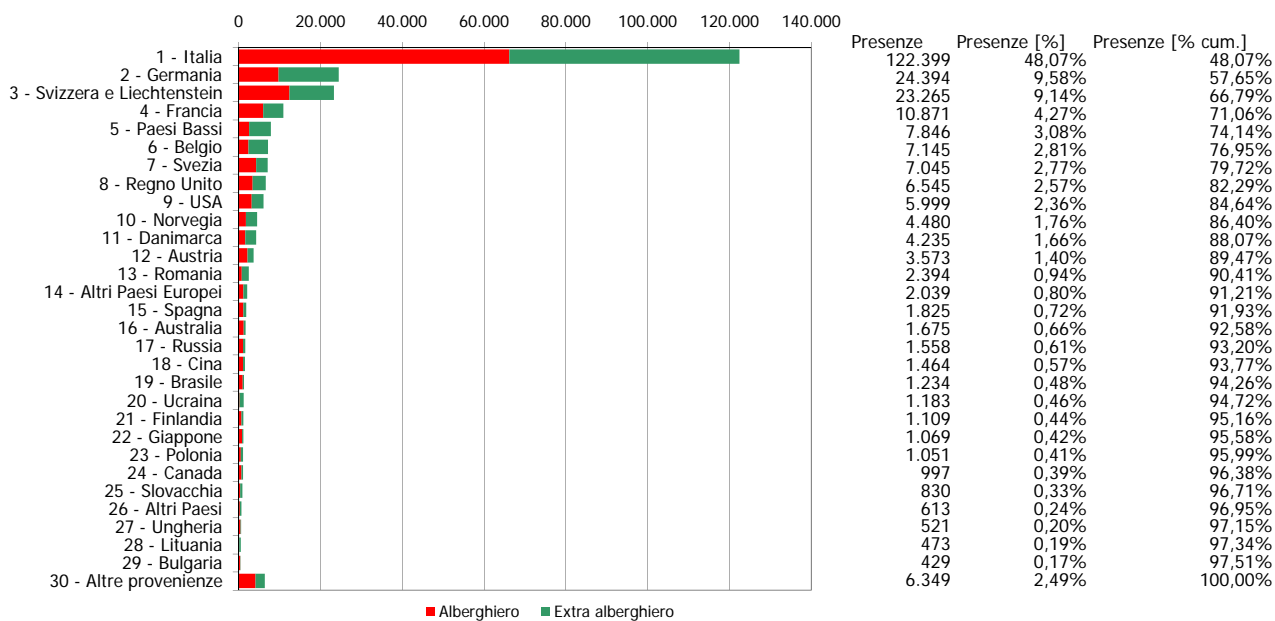

**ATL di Asti**

**Anno 2012**

**Presenze totali 2012: 254.610**

**Differenza Presenze rispetto al 2011: -1.169 (-0,46%)**

**ATL di Asti**

**Anno 2012**

**Arrivi totali 2012: 108.620**

**Differenza Arrivi rispetto al 2011: 4.702 (4,52%)**