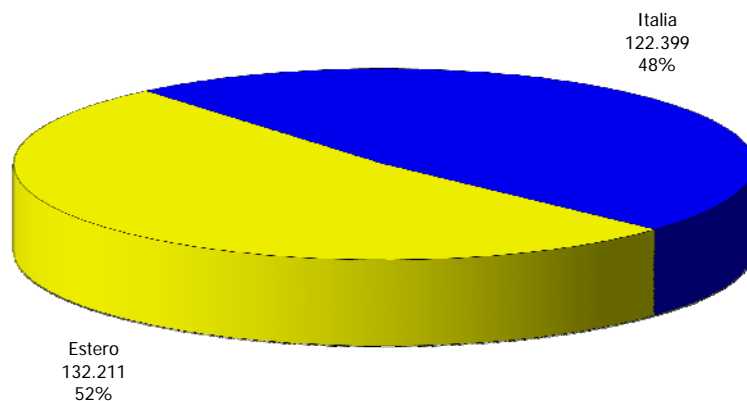

**ATL di Asti**

**Anno 2012**

**Presenze totali 2012: 254.610**

**Differenza Presenze rispetto al 2011: -1.169 (-0,46%)**

**ATL di Asti**

**Anno 2012**

**Arrivi totali 2012: 108.620**

**Differenza Arrivi rispetto al 2011: 4.702 (4,52%)**