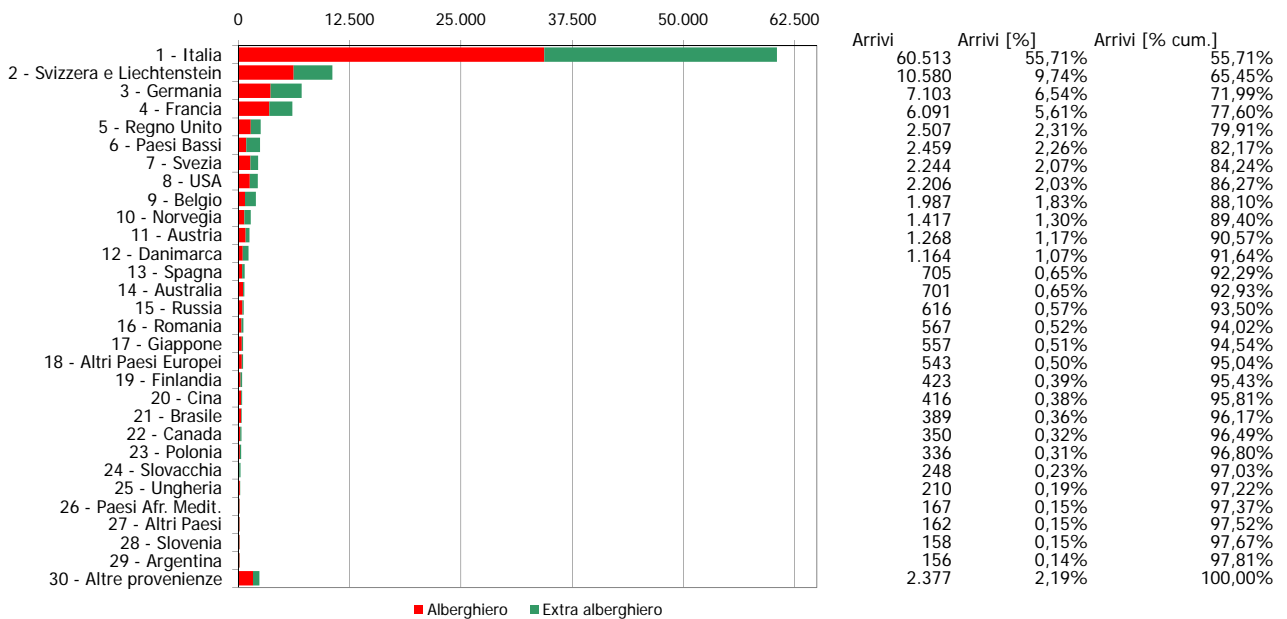

**ATL di Asti**

**Anno 2012**

**Presenze totali 2012: 254.610**

**Differenza Presenze rispetto al 2011: -1.169 (-0,46%)**

**ATL di Asti**

**Anno 2012**

**Arrivi totali 2012: 108.620**

**Differenza Arrivi rispetto al 2011: 4.702 (4,52%)**