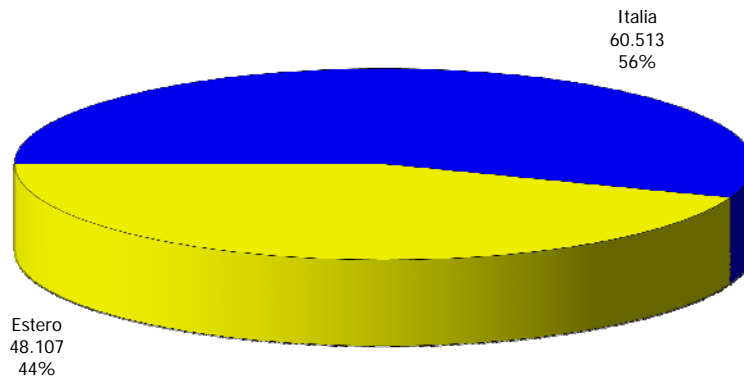

**ATL di Asti**

**Anno 2012**

**Presenze totali 2012: 254.610**

**Differenza Presenze rispetto al 2011: -1.169 (-0,46%)**

**ATL di Asti**

**Anno 2012**

**Arrivi totali 2012: 108.620**

**Differenza Arrivi rispetto al 2011: 4.702 (4,52%)**