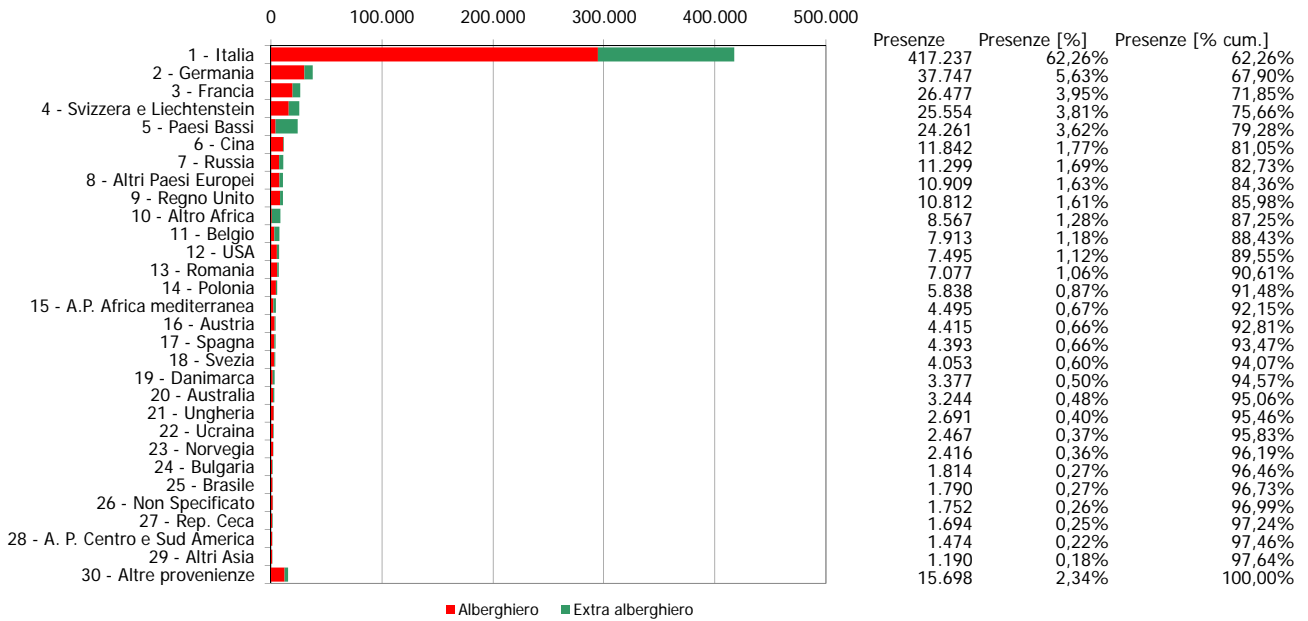

ATL di Alessandria

Anno 2014

Presenze totali 2014: 670.118

Differenza Presenze rispetto al 2013: -28.600 (-4,09%)

ATL di Alessandria

Anno 2014

Arrivi totali 2014: 310.398

Differenza Arrivi rispetto al 2013: -6.795 (-2,14%)

Offerta Ricettiva - ATL Alessandria 2005 - 2014

Trend Strutture Ricettive

Trend Posti Letto