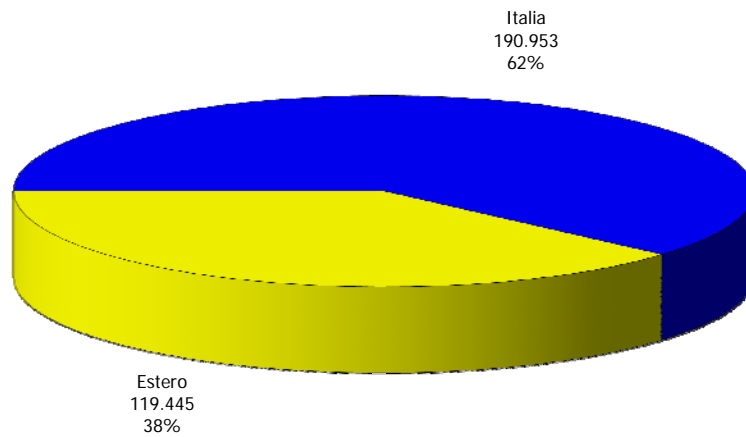

ATL di Alessandria

Anno 2014

Presenze totali 2014: 670.118

Differenza Presenze rispetto al 2013: -28.600 (-4,09%)

ATL di Alessandria

Anno 2014

Arrivi totali 2014: 310.398

Differenza Arrivi rispetto al 2013: -6.795 (-2,14%)