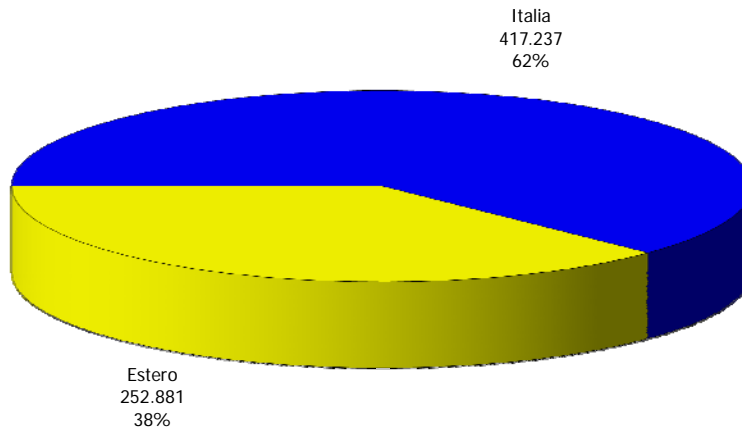

ATL di Alessandria

Anno 2014

Presenze totali 2014: 670.118

Differenza Presenze rispetto al 2013: -28.600 (-4,09%)

ATL di Alessandria

Anno 2014

Arrivi totali 2014: 310.398

Differenza Arrivi rispetto al 2013: -6.795 (-2,14%)