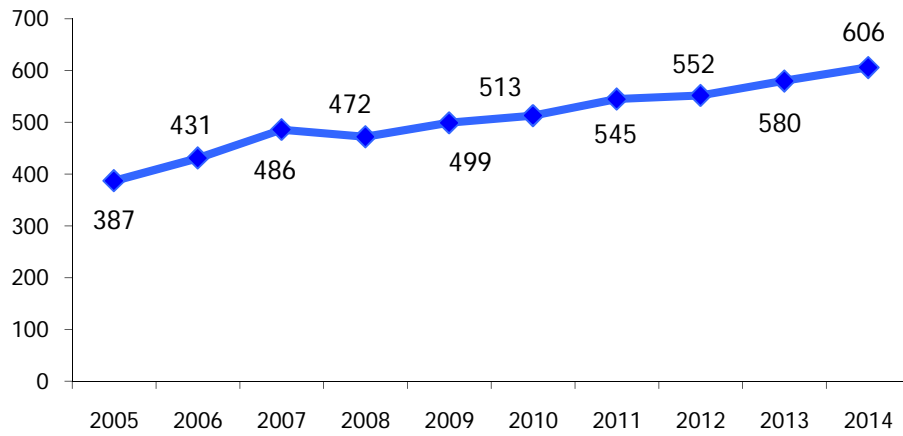

ATL di Alessandria

Anno 2014

Presenze totali 2014: 670.118

Differenza Presenze rispetto al 2013: -28.600 (-4,09%)

ATL di Alessandria

Anno 2014

Arrivi totali 2014: 310.398

Differenza Arrivi rispetto al 2013: -6.795 (-2,14%)

Offerta Ricettiva - ATL Alessandria 2005 - 2014

Trend Strutture Ricettive

Trend Posti Letto