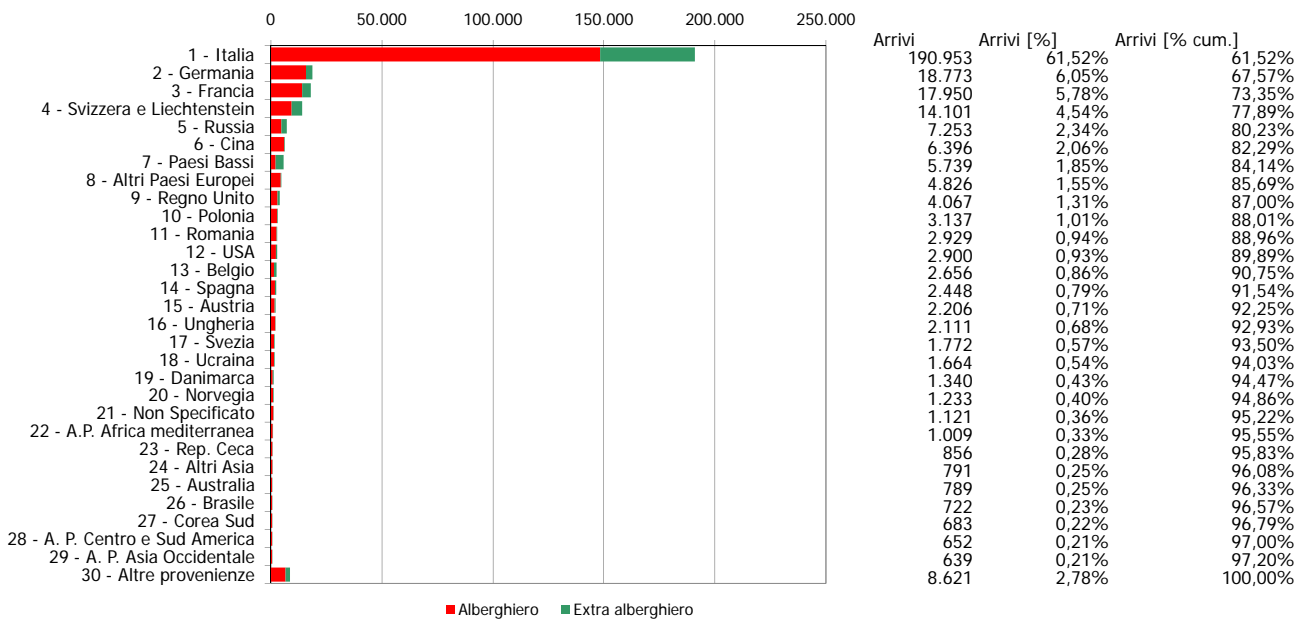

ATL di Alessandria

Anno 2014

Presenze totali 2014: 670.118

Differenza Presenze rispetto al 2013: -28.600 (-4,09%)

ATL di Alessandria

Anno 2014

Arrivi totali 2014: 310.398

Differenza Arrivi rispetto al 2013: -6.795 (-2,14%)

Offerta Ricettiva - ATL Alessandria 2005 - 2014

Trend Strutture Ricettive

Trend Posti Letto