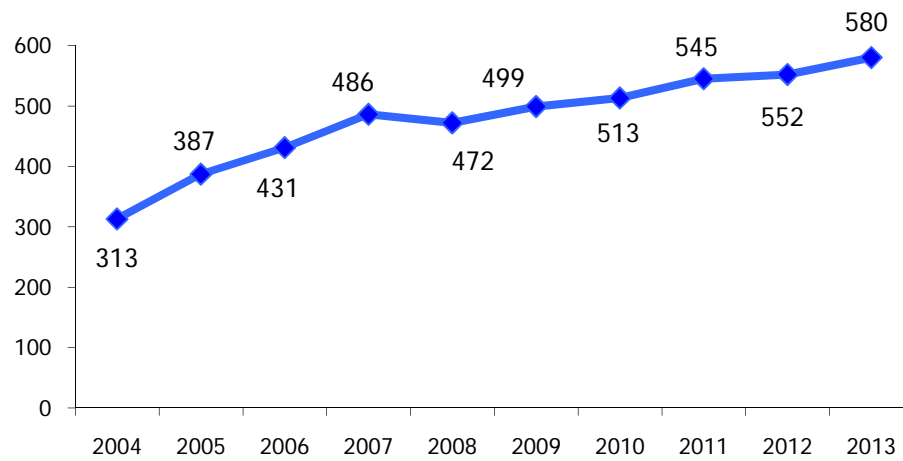

ATL di Alessandria

Anno 2013

Presenze totali 2013: 698.718

Differenza Presenze rispetto al 2012: -23.509 (-3,26%)

ATL di Alessandria

Anno 2013

Arrivi totali 2013: 317.193

Differenza Arrivi rispetto al 2012: -4.674 (-1,45%)

Offerta Ricettiva - ATL Alessandria 2004 - 2013

Trend Strutture Ricettive

Trend Posti Letto