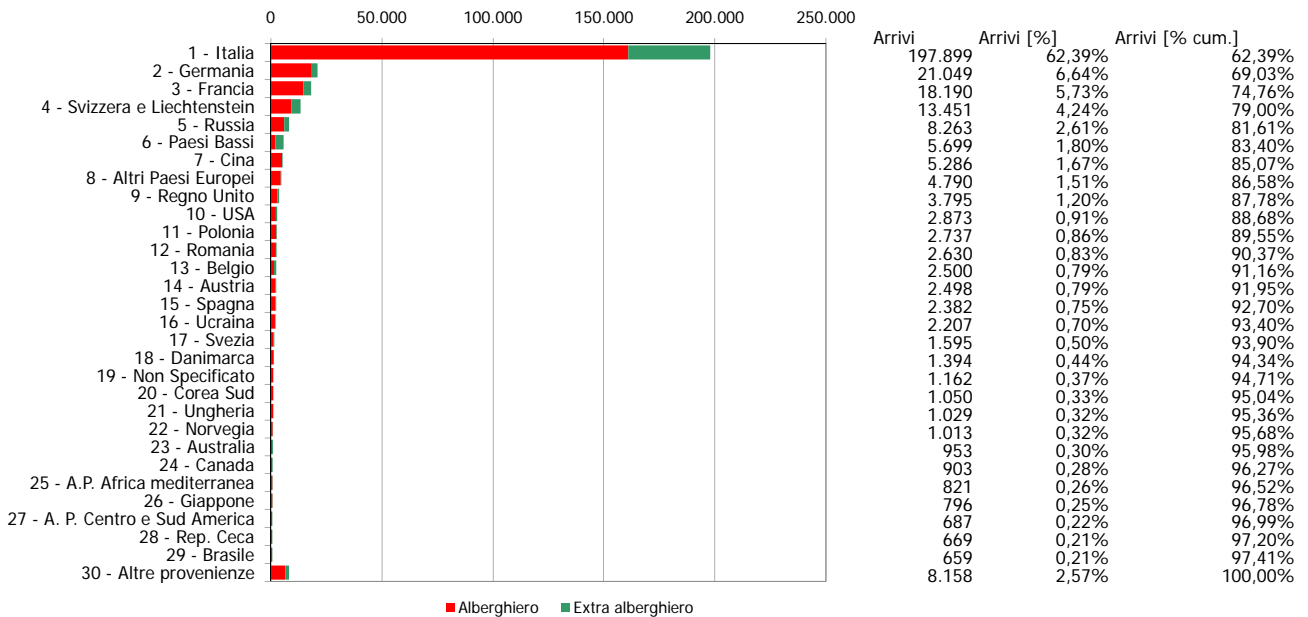

ATL di Alessandria

Anno 2013

Presenze totali 2013: 698.718

Differenza Presenze rispetto al 2012: -23.509 (-3,26%)

ATL di Alessandria

Anno 2013

Arrivi totali 2013: 317.193

Differenza Arrivi rispetto al 2012: -4.674 (-1,45%)

Offerta Ricettiva - ATL Alessandria 2004 - 2013

Trend Strutture Ricettive

Trend Posti Letto