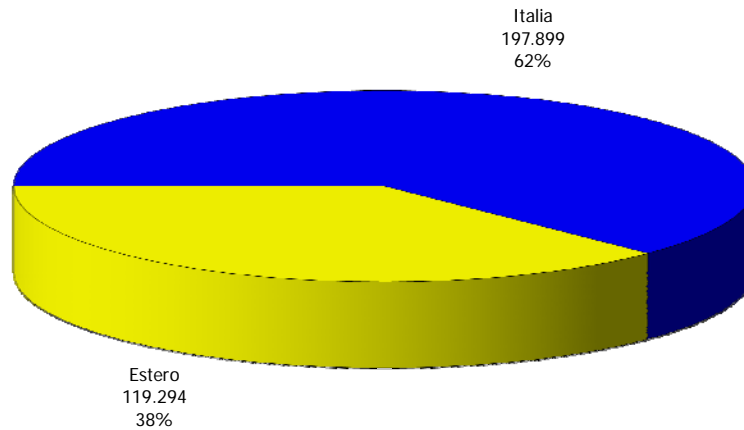

ATL di Alessandria

Anno 2013

Presenze totali 2013: 698.718

Differenza Presenze rispetto al 2012: -23.509 (-3,26%)

ATL di Alessandria

Anno 2013

Arrivi totali 2013: 317.193

Differenza Arrivi rispetto al 2012: -4.674 (-1,45%)