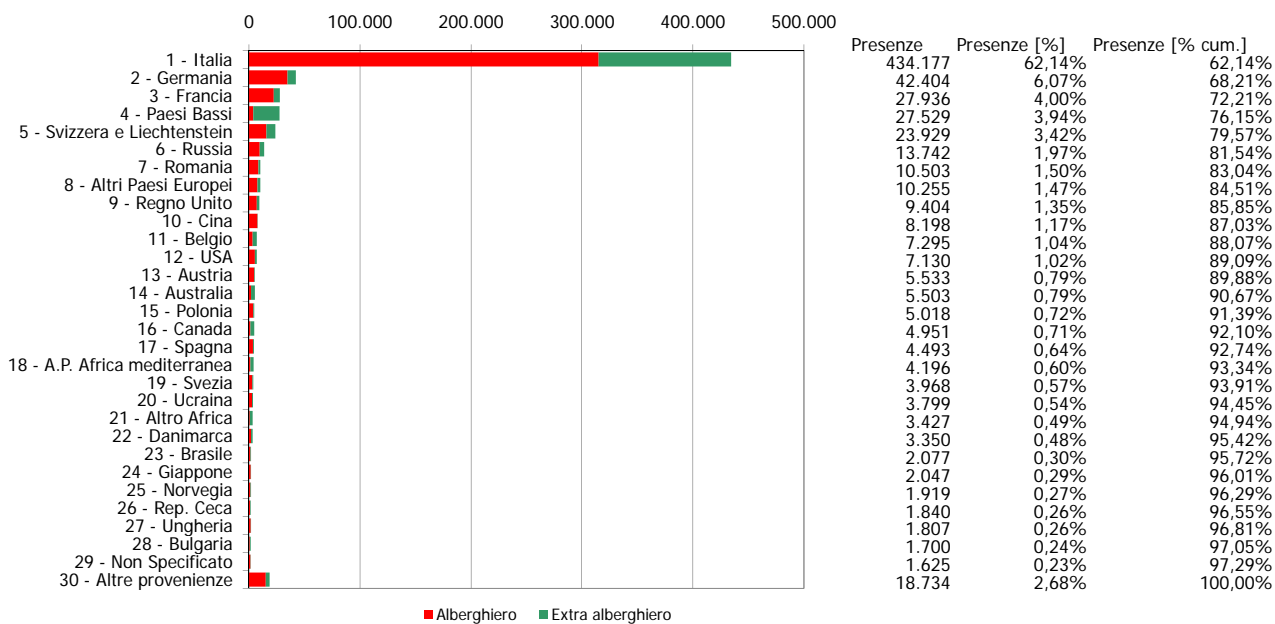

ATL di Alessandria

Anno 2013

Presenze totali 2013: 698.718

Differenza Presenze rispetto al 2012: -23.509 (-3,26%)

ATL di Alessandria

Anno 2013

Arrivi totali 2013: 317.193

Differenza Arrivi rispetto al 2012: -4.674 (-1,45%)