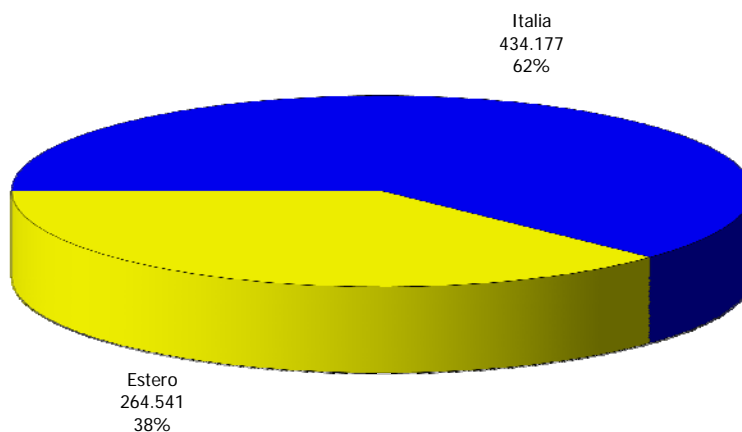

ATL di Alessandria

Anno 2013

Presenze totali 2013: 698.718

Differenza Presenze rispetto al 2012: -23.509 (-3,26%)

ATL di Alessandria

Anno 2013

Arrivi totali 2013: 317.193

Differenza Arrivi rispetto al 2012: -4.674 (-1,45%)