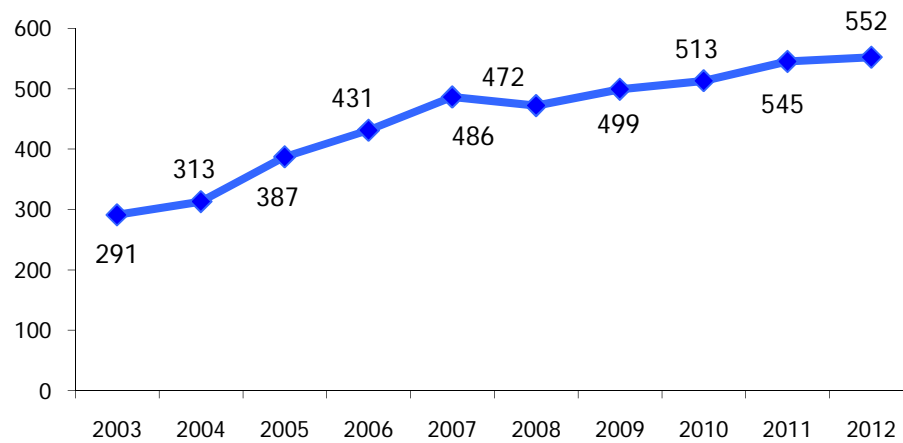

ATL di Alessandria

Anno 2012

Presenze totali 2012: 722.227

Differenza Presenze rispetto al 2011: 10.651 (1,5%)

ATL di Alessandria

Anno 2012

Arrivi totali 2012: 321.867

Differenza Arrivi rispetto al 2011: 12.834 (4,15%)

Offerta Ricettiva - Alessandria

Trend Strutture Ricettive 2003 - 2012

Trend Posti Letto 2003 - 2012