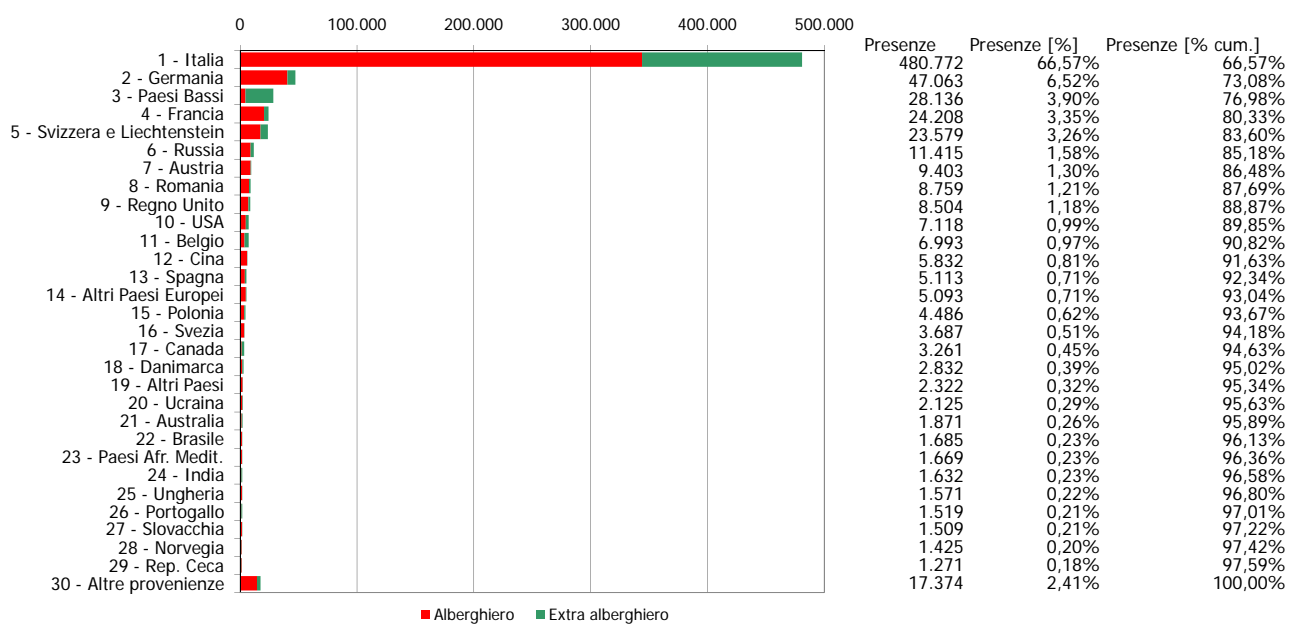

ATL di Alessandria

Anno 2012

Presenze totali 2012: 722.227

Differenza Presenze rispetto al 2011: 10.651 (1,5%)

ATL di Alessandria

Anno 2012

Arrivi totali 2012: 321.867

Differenza Arrivi rispetto al 2011: 12.834 (4,15%)

Offerta Ricettiva - Alessandria

Trend Strutture Ricettive 2003 - 2012

Trend Posti Letto 2003 - 2012