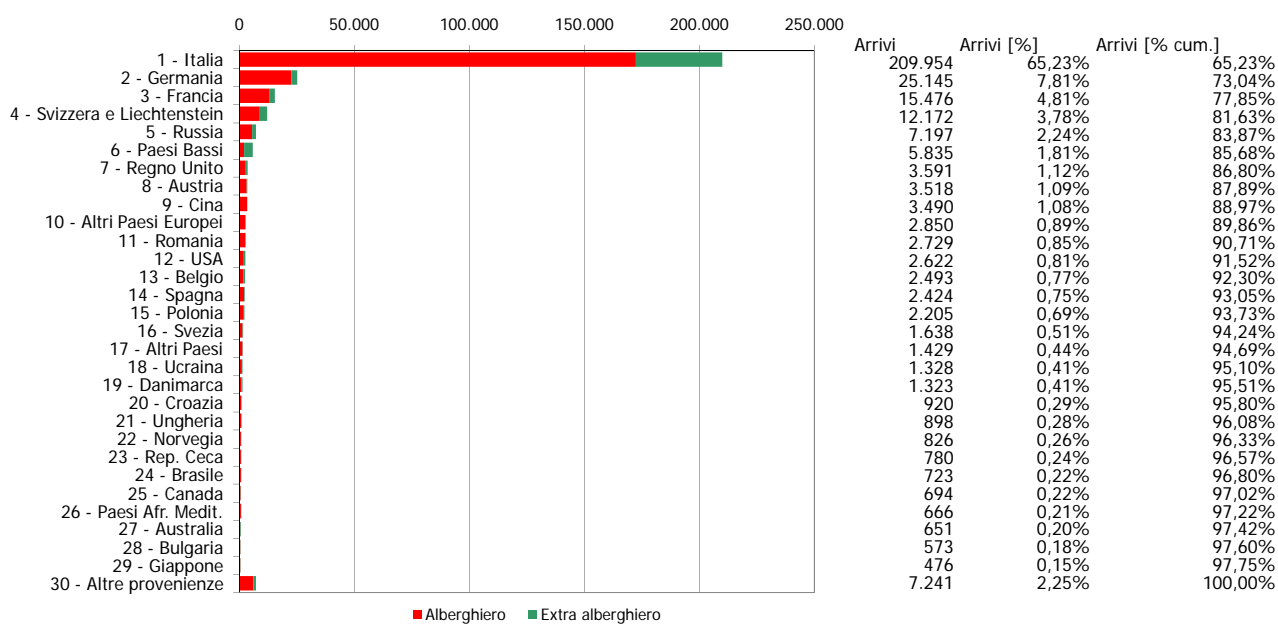

ATL di Alessandria

Anno 2012

Presenze totali 2012: 722.227

Differenza Presenze rispetto al 2011: 10.651 (1,5%)

ATL di Alessandria

Anno 2012

Arrivi totali 2012: 321.867

Differenza Arrivi rispetto al 2011: 12.834 (4,15%)

Offerta Ricettiva - Alessandria

Trend Strutture Ricettive 2003 - 2012

Trend Posti Letto 2003 - 2012