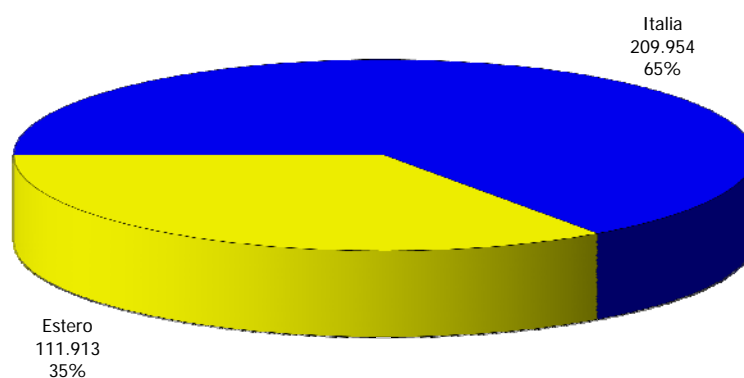

ATL di Alessandria

Anno 2012

Presenze totali 2012: 722.227

Differenza Presenze rispetto al 2011: 10.651 (1,5%)

ATL di Alessandria

Anno 2012

Arrivi totali 2012: 321.867

Differenza Arrivi rispetto al 2011: 12.834 (4,15%)