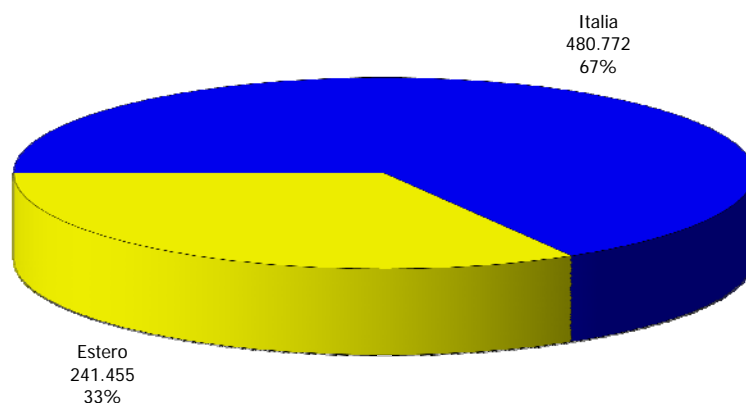

ATL di Alessandria

Anno 2012

Presenze totali 2012: 722.227

Differenza Presenze rispetto al 2011: 10.651 (1,5%)

ATL di Alessandria

Anno 2012

Arrivi totali 2012: 321.867

Differenza Arrivi rispetto al 2011: 12.834 (4,15%)