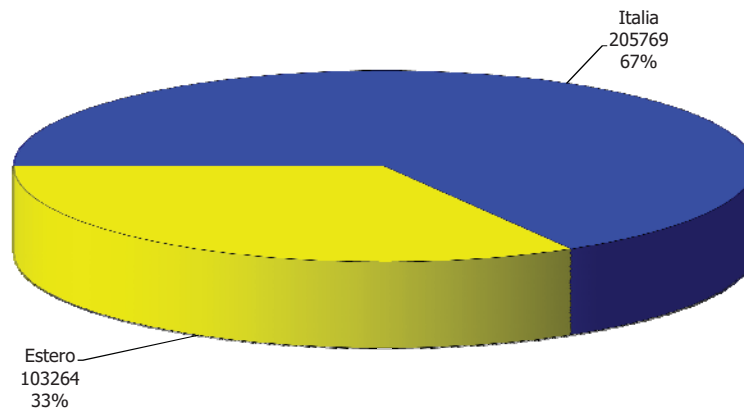

**ATL di Alessandria**

**Anno 2011**

**Presenze totali 2011: 711.576**

**Differenza Presenze rispetto al 2010: 13.913 (1,99%)**

**ATL di Alessandria**

**Anno 2011**

**Arrivi totali 2011: 309.033**

**Differenza Arrivi rispetto al 2010: 25.330 (8,93%)**