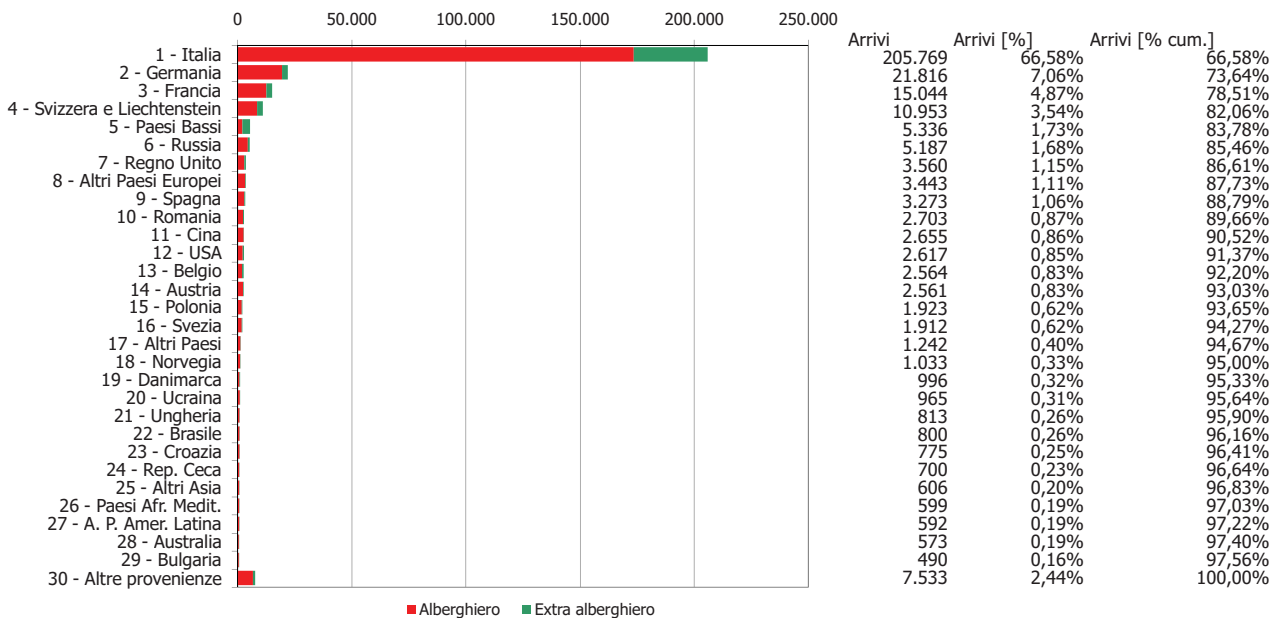

**ATL di Alessandria**

**Anno 2011**

**Presenze totali 2011: 711.576**

**Differenza Presenze rispetto al 2010: 13.913 (1,99%)**

**ATL di Alessandria**

**Anno 2011**

**Arrivi totali 2011: 309.033**

**Differenza Arrivi rispetto al 2010: 25.330 (8,93%)**

## Offerta Ricettiva - Alessandria

### Trend Strutture Ricettive 2000 - 2011