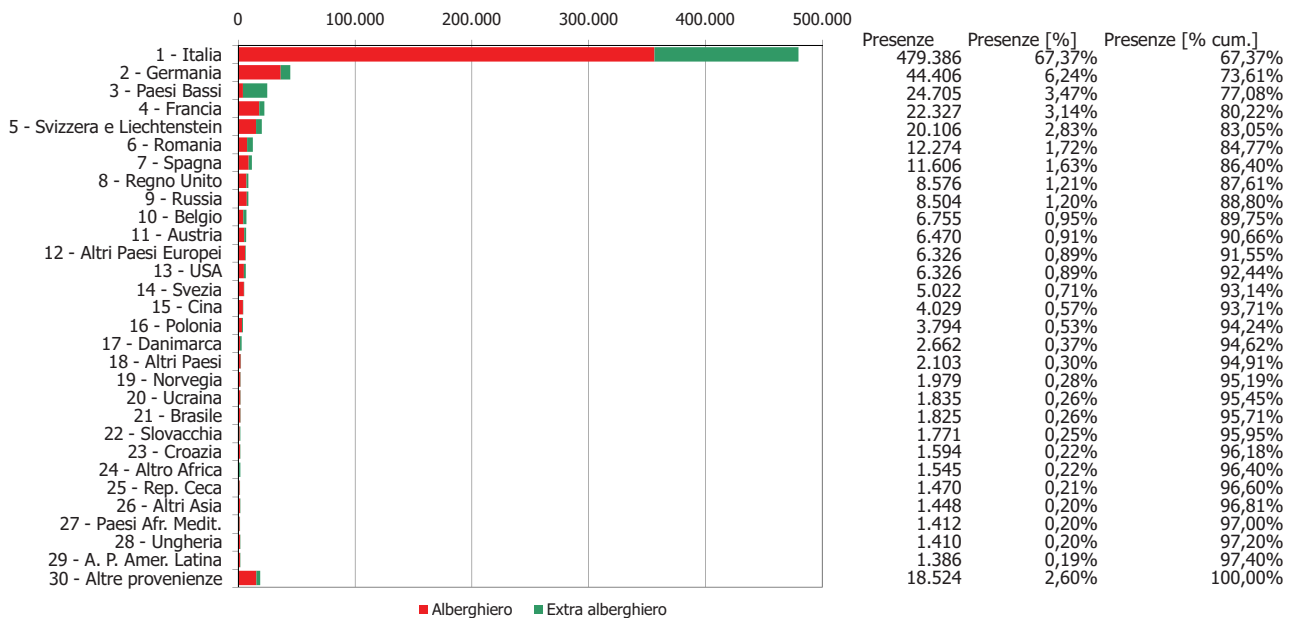

**ATL di Alessandria**

**Anno 2011**

**Presenze totali 2011: 711.576**

**Differenza Presenze rispetto al 2010: 13.913 (1,99%)**

**ATL di Alessandria**

**Anno 2011**

**Arrivi totali 2011: 309.033**

**Differenza Arrivi rispetto al 2010: 25.330 (8,93%)**

## Offerta Ricettiva - Alessandria

### Trend Strutture Ricettive 2000 - 2011