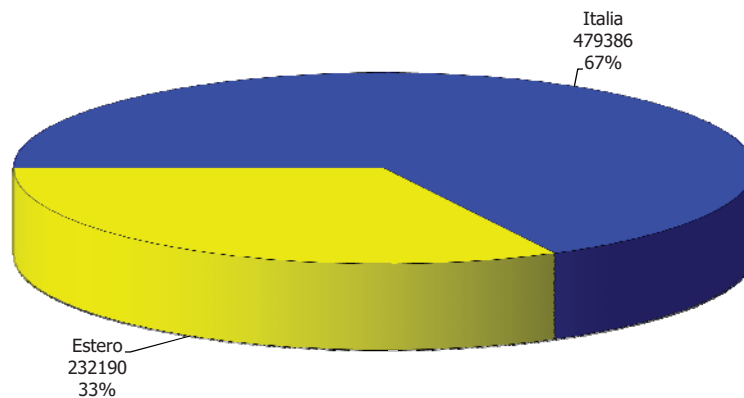

**ATL di Alessandria**

**Anno 2011**

**Presenze totali 2011: 711.576**

**Differenza Presenze rispetto al 2010: 13.913 (1,99%)**

**ATL di Alessandria**

**Anno 2011**

**Arrivi totali 2011: 309.033**

**Differenza Arrivi rispetto al 2010: 25.330 (8,93%)**