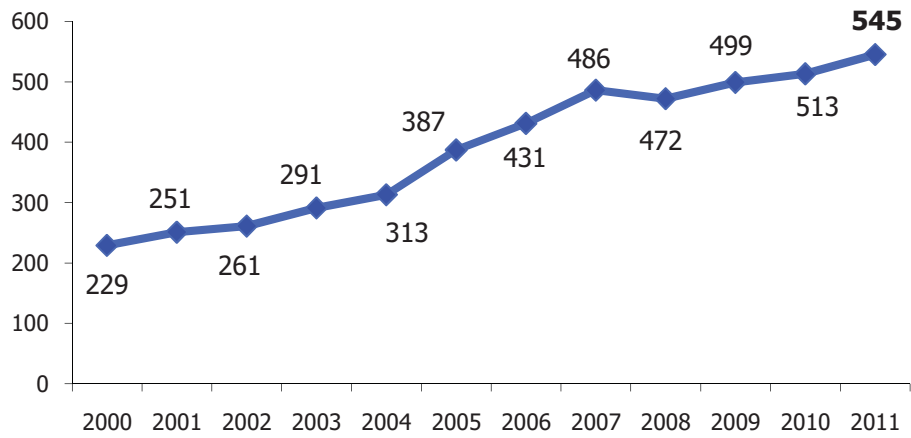

**ATL di Alessandria**

**Anno 2011**

**Presenze totali 2011: 711.576**

**Differenza Presenze rispetto al 2010: 13.913 (1,99%)**

**ATL di Alessandria**

**Anno 2011**

**Arrivi totali 2011: 309.033**

**Differenza Arrivi rispetto al 2010: 25.330 (8,93%)**

### Trend Strutture Ricettive 2000 - 2011

### Trend Posti Letto 2000 - 2011