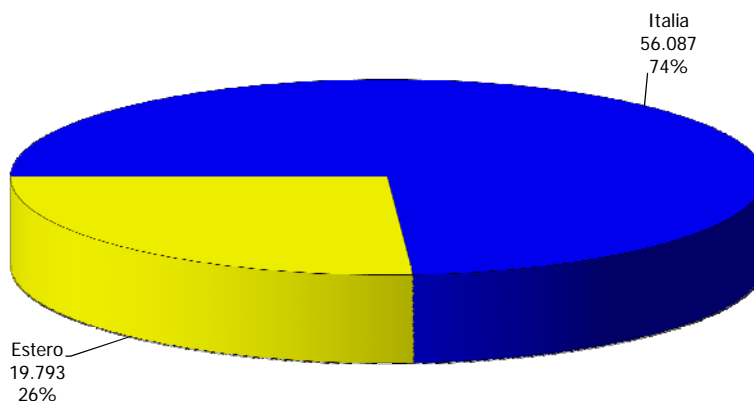

ATL di Biella

Anno 2008

Presenze totali 2008: 234.133

Differenza Presenze rispetto al 2007: 14.629 (6,66%)

ATL di Biella

Anno 2008

Arrivi totali 2008: 75.880

Differenza Arrivi rispetto al 2007: 2.067 (2,8%)

Offerta Ricettiva - Biella

**Trend Strutture Ricettive
2000 - 2008**

**Trend Posti Letto
2000 - 2008**