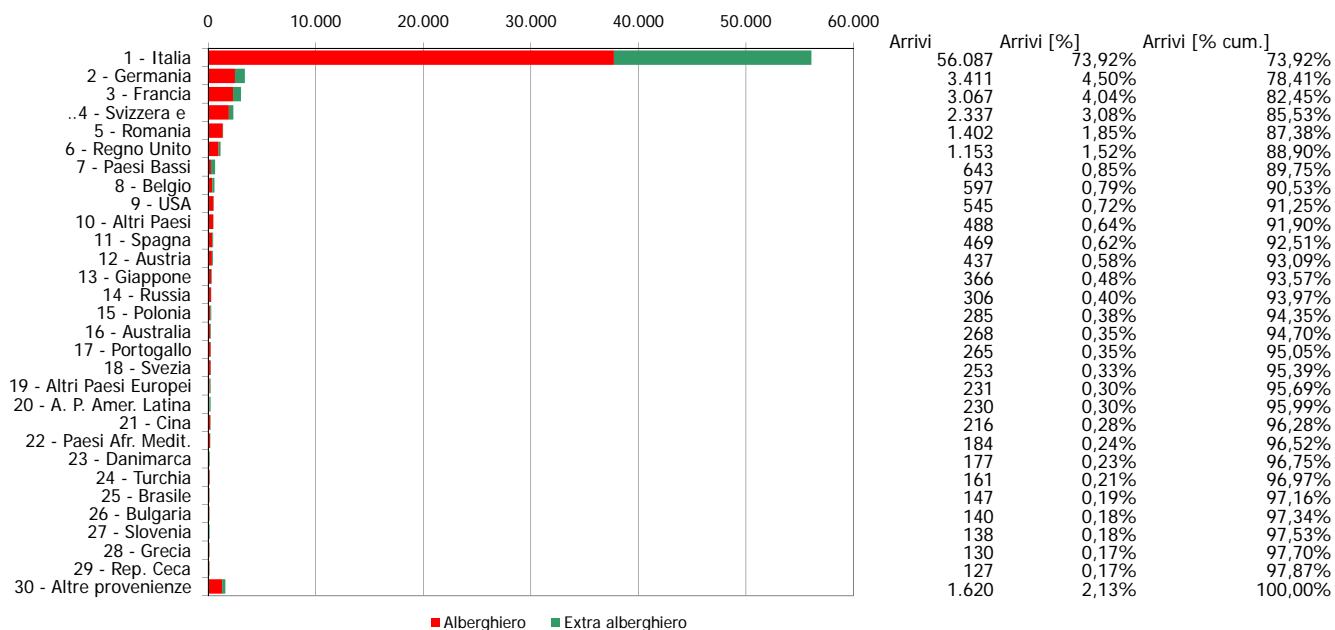

ATL di Biella

Anno 2008

Presenze totali 2008: 234.133

Differenza Presenze rispetto al 2007: 14.629 (6,66%)

ATL di Biella

Anno 2008

Arrivi totali 2008: 75.880

Differenza Arrivi rispetto al 2007: 2.067 (2,8%)

Offerta Ricettiva - Biella

**Trend Strutture Ricettive
2000 - 2008**

**Trend Posti Letto
2000 - 2008**