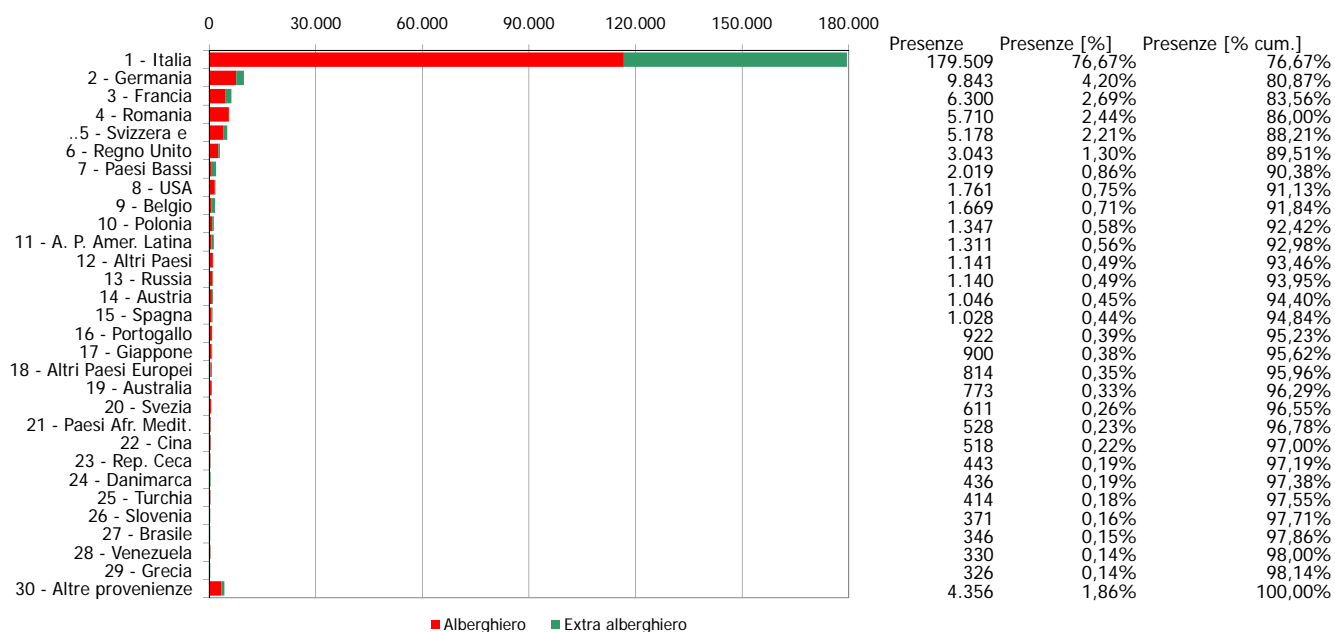

ATL di Biella

Anno 2008

Presenze totali 2008: 234.133

Differenza Presenze rispetto al 2007: 14.629 (6,66%)

ATL di Biella

Anno 2008

Arrivi totali 2008: 75.880

Differenza Arrivi rispetto al 2007: 2.067 (2,8%)

Offerta Ricettiva - Biella

**Trend Strutture Ricettive
2000 - 2008**

**Trend Posti Letto
2000 - 2008**