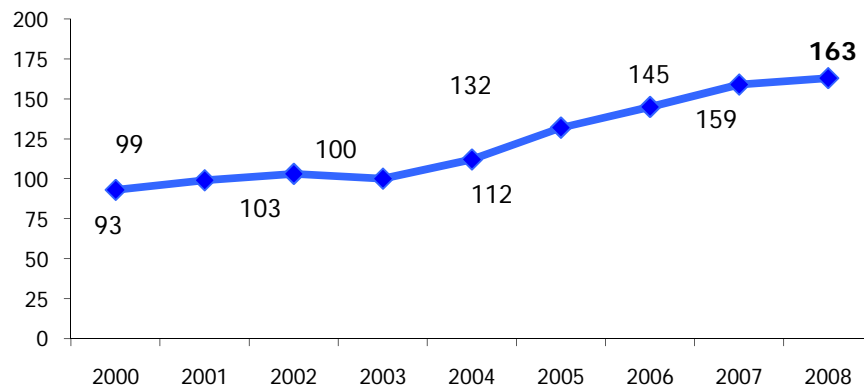

ATL di Biella

Anno 2008

Presenze totali 2008: 234.133

Differenza Presenze rispetto al 2007: 14.629 (6,66%)

ATL di Biella

Anno 2008

Arrivi totali 2008: 75.880

Differenza Arrivi rispetto al 2007: 2.067 (2,8%)

Offerta Ricettiva - Biella

**Trend Strutture Ricettive
2000 - 2008**

**Trend Posti Letto
2000 - 2008**