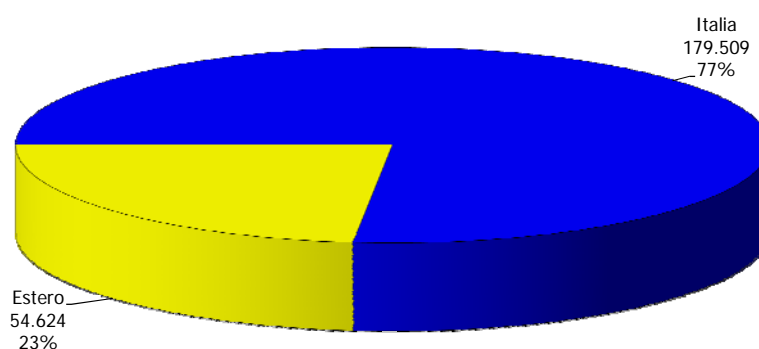

ATL di Biella

Anno 2008

Presenze totali 2008: 234.133

Differenza Presenze rispetto al 2007: 14.629 (6,66%)

ATL di Biella

Anno 2008

Arrivi totali 2008: 75.880

Differenza Arrivi rispetto al 2007: 2.067 (2,8%)