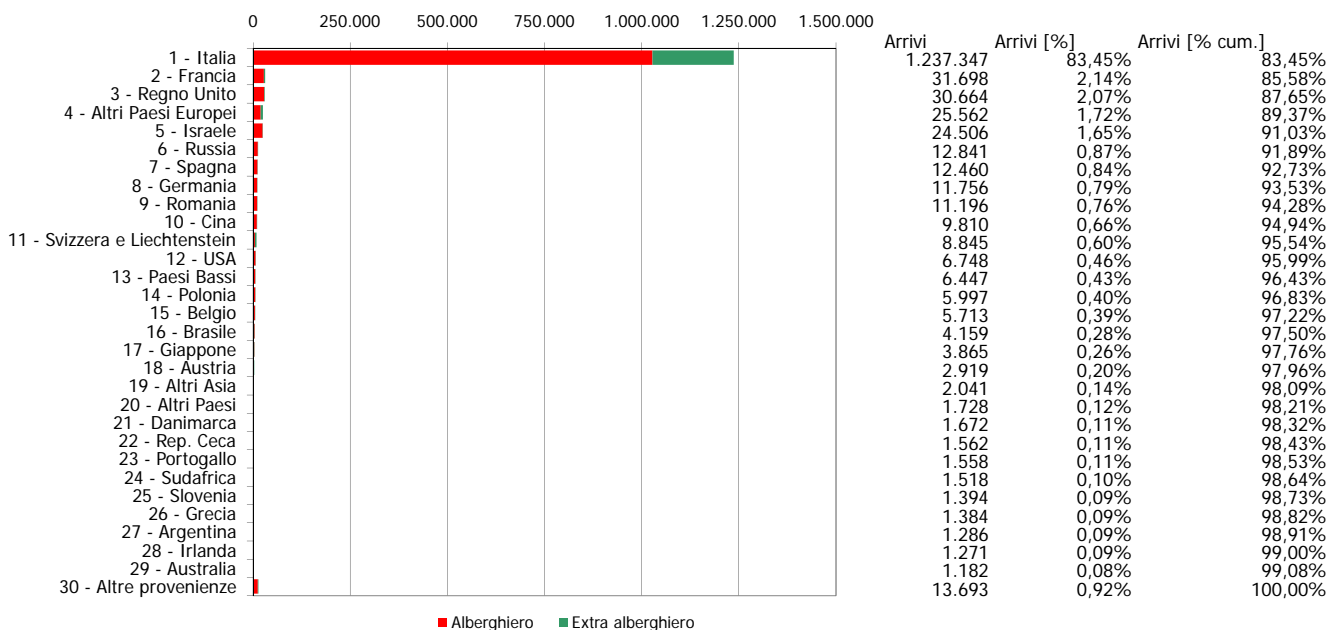

## ATL Turismo Torino e Provincia

Anno 2008

Presenze totali 2008: 5.272.428

Differenza Presenze rispetto al 2007: 1.350.626 (34,44%)

### ATL Turismo Torino e Provincia

Anno 2008

Arrivi totali 2008: 1.482.822

Differenza Arrivi rispetto al 2007: 120.692 (8,86%)

## Offerta Ricettiva - Turismo Torino e Provincia

**Trend Strutture Ricettive  
2000 - 2008**

**Trend Posti Letto  
2000 - 2008**