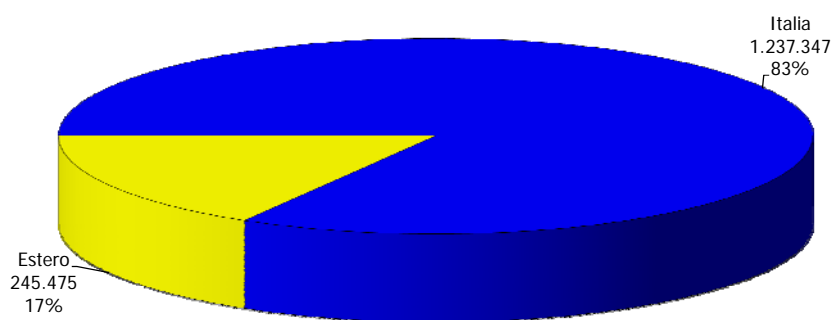

## ATL Turismo Torino e Provincia

Anno 2008

Presenze totali 2008: 5.272.428

Differenza Presenze rispetto al 2007: 1.350.626 (34,44%)

### ATL Turismo Torino e Provincia

Anno 2008

Arrivi totali 2008: 1.482.822

Differenza Arrivi rispetto al 2007: 120.692 (8,86%)