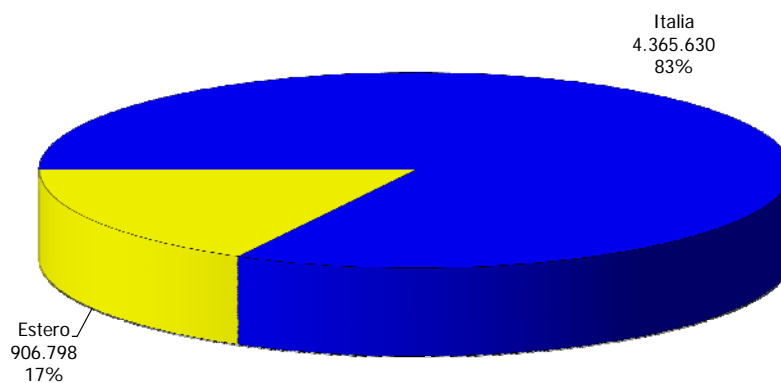

## ATL Turismo Torino e Provincia

Anno 2008

Presenze totali 2008: 5.272.428

Differenza Presenze rispetto al 2007: 1.350.626 (34,44%)

### ATL Turismo Torino e Provincia

Anno 2008

Arrivi totali 2008: 1.482.822

Differenza Arrivi rispetto al 2007: 120.692 (8,86%)