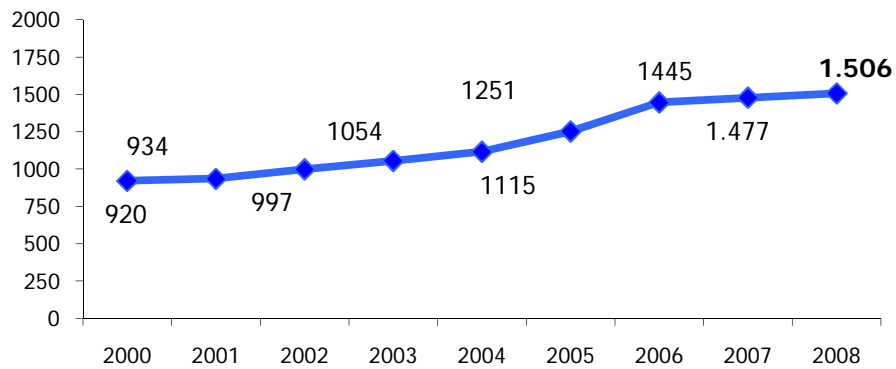

## ATL Turismo Torino e Provincia

Anno 2008

Presenze totali 2008: 5.272.428

Differenza Presenze rispetto al 2007: 1.350.626 (34,44%)

### ATL Turismo Torino e Provincia

Anno 2008

Arrivi totali 2008: 1.482.822

Differenza Arrivi rispetto al 2007: 120.692 (8,86%)

## Offerta Ricettiva - Turismo Torino e Provincia

**Trend Strutture Ricettive  
2000 - 2008**

**Trend Posti Letto  
2000 - 2008**