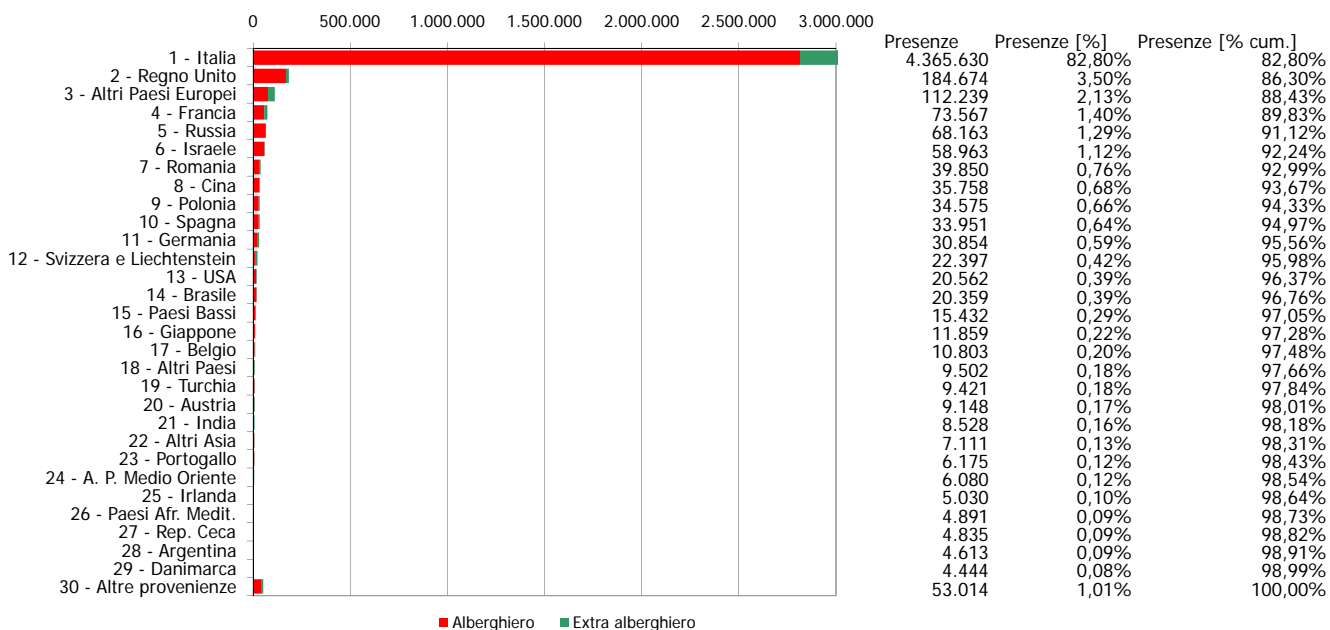

## ATL Turismo Torino e Provincia

Anno 2008

Presenze totali 2008: 5.272.428

Differenza Presenze rispetto al 2007: 1.350.626 (34,44%)

### ATL Turismo Torino e Provincia

Anno 2008

Arrivi totali 2008: 1.482.822

Differenza Arrivi rispetto al 2007: 120.692 (8,86%)

## Offerta Ricettiva - Turismo Torino e Provincia

**Trend Strutture Ricettive  
2000 - 2008**

**Trend Posti Letto  
2000 - 2008**