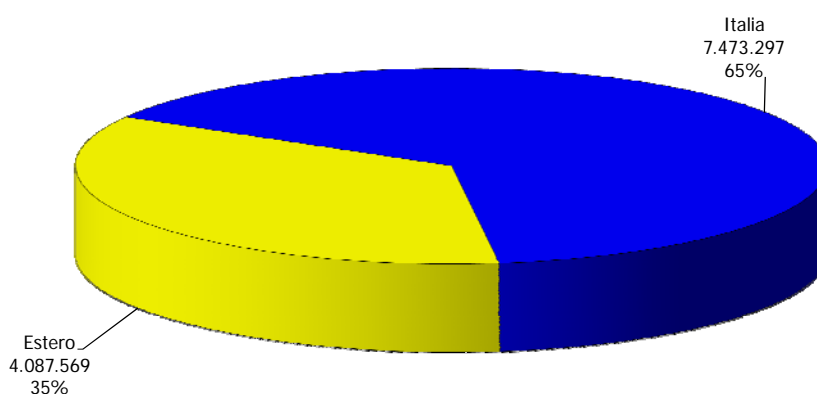

Regione Piemonte

Anno 2008

Presenze totali 2008: 11.560.866

Differenza Presenze rispetto al 2007: 1.244.156 (12,06%)

Regione Piemonte

Anno 2008

Arrivi totali 2008: 3.476.243

Differenza Arrivi rispetto al 2007: 124.622 (3,72%)