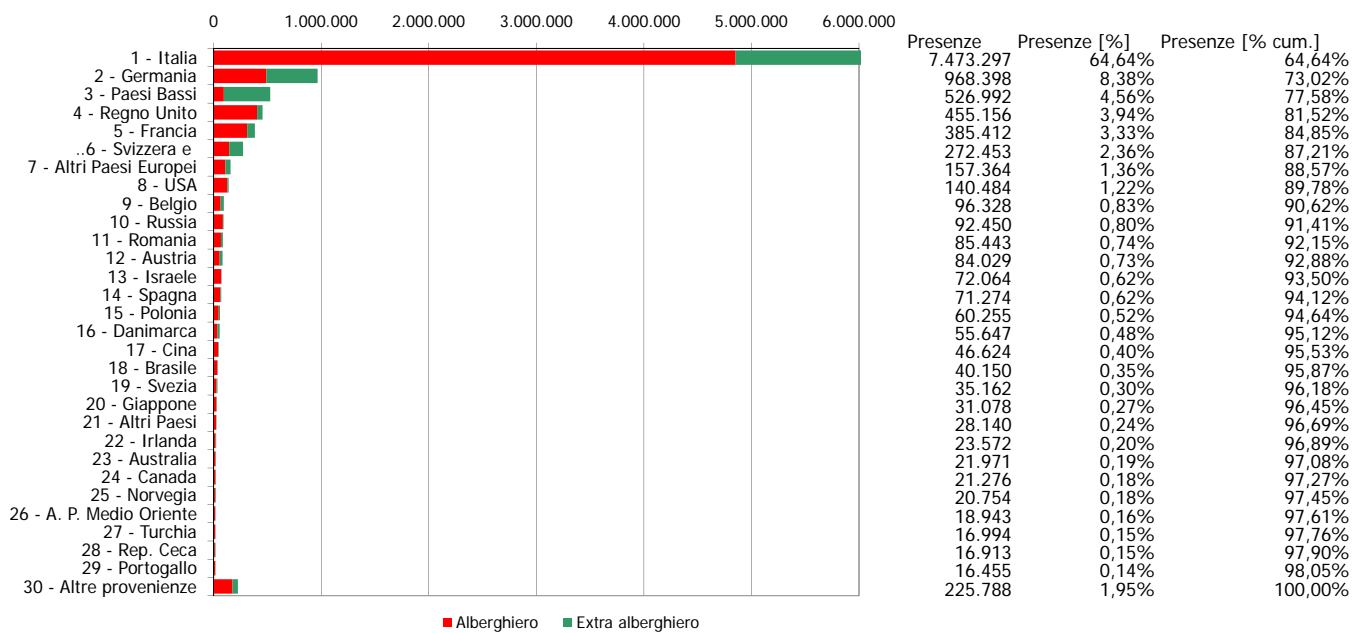

Regione Piemonte

Anno 2008

Presenze totali 2008: 11.560.866

Differenza Presenze rispetto al 2007: 1.244.156 (12,06%)

Regione Piemonte

Anno 2008

Arrivi totali 2008: 3.476.243

Differenza Arrivi rispetto al 2007: 124.622 (3,72%)