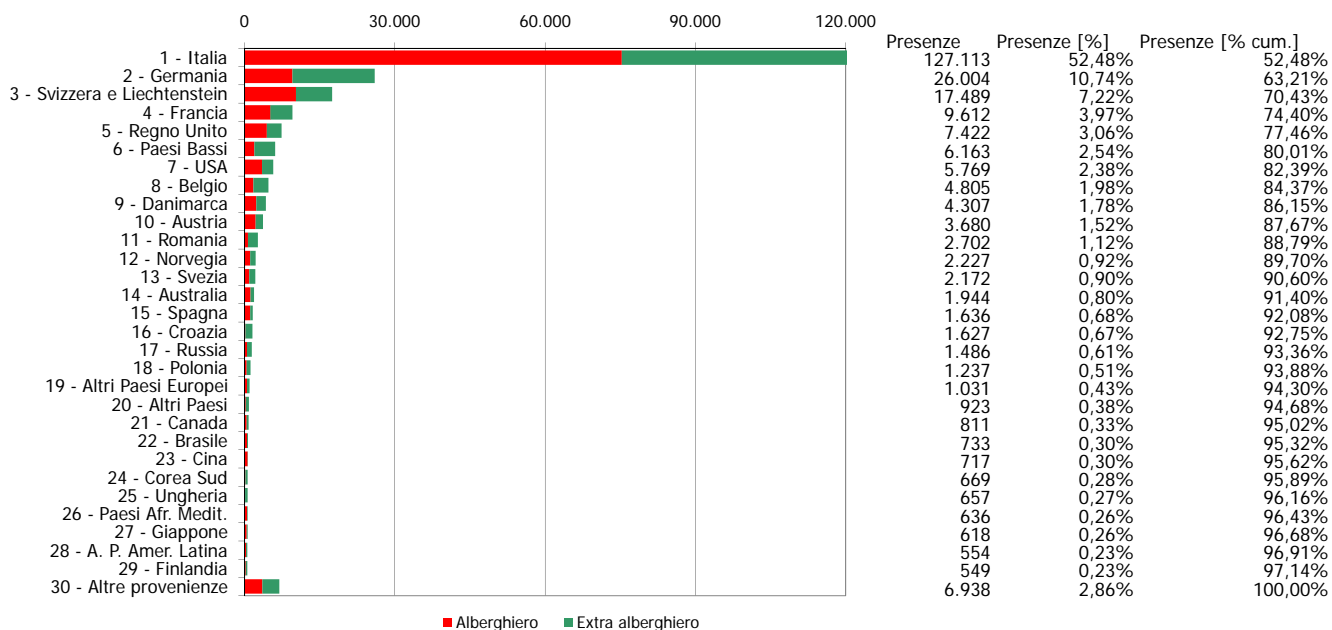

ATL di Asti

Anno 2008

Presenze totali 2008: 242.231

Differenza Presenze rispetto al 2007: 13.874 (6,08%)

ATL di Asti

Anno 2008

Arrivi totali 2008: 96.171

Differenza Arrivi rispetto al 2007: 728 (0,76%)

Offerta Ricettiva - Asti

**Trend Strutture Ricettive
2000 - 2008**

**Trend Posti Letto
2000 - 2008**