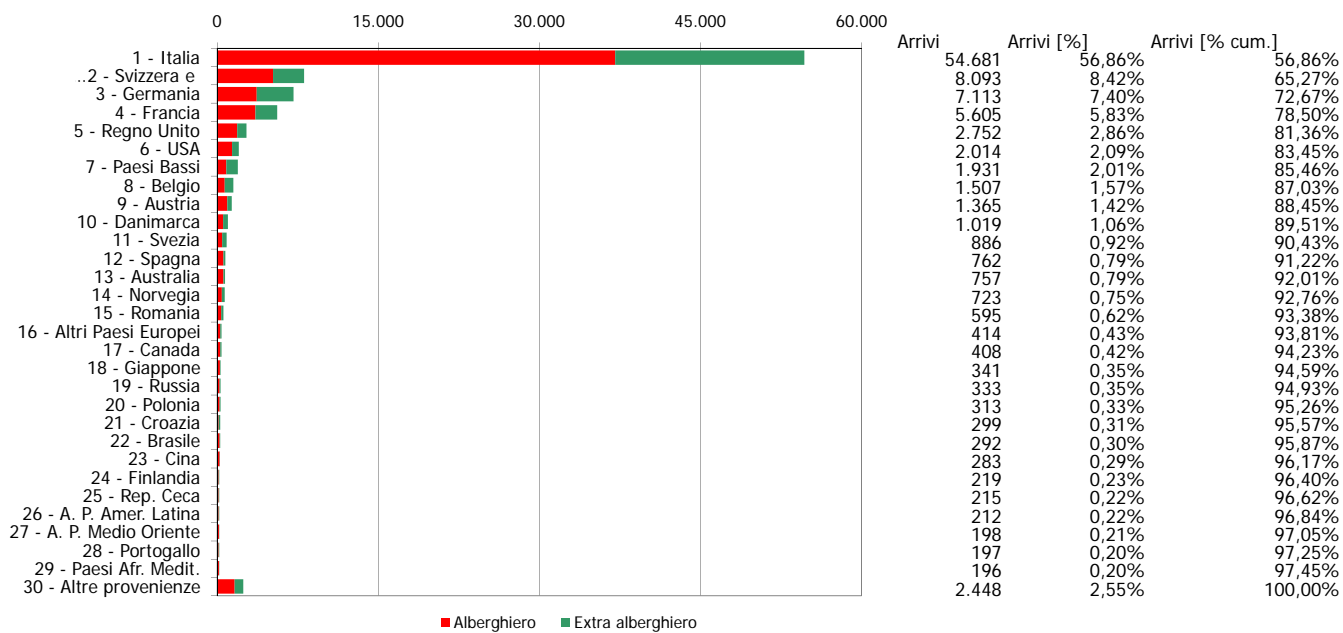

ATL di Asti

Anno 2008

Presenze totali 2008: 242.231

Differenza Presenze rispetto al 2007: 13.874 (6,08%)

ATL di Asti

Anno 2008

Arrivi totali 2008: 96.171

Differenza Arrivi rispetto al 2007: 728 (0,76%)

Offerta Ricettiva - Asti

**Trend Strutture Ricettive
2000 - 2008**

**Trend Posti Letto
2000 - 2008**