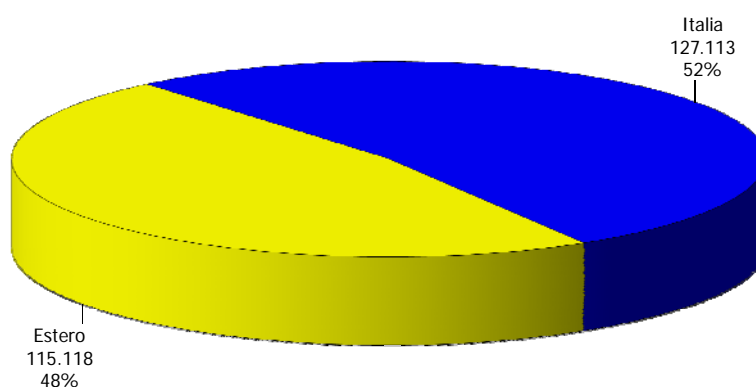

ATL di Asti

Anno 2008

Presenze totali 2008: 242.231

Differenza Presenze rispetto al 2007: 13.874 (6,08%)

ATL di Asti

Anno 2008

Arrivi totali 2008: 96.171

Differenza Arrivi rispetto al 2007: 728 (0,76%)

Offerta Ricettiva - Asti

**Trend Strutture Ricettive
2000 - 2008**

**Trend Posti Letto
2000 - 2008**