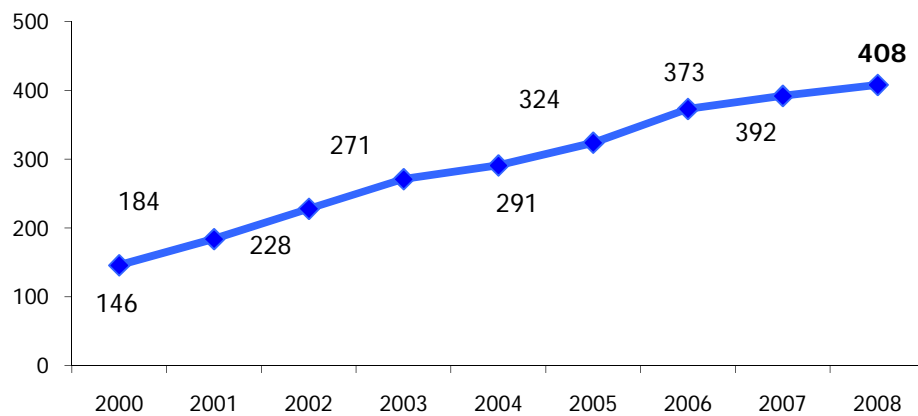

ATL di Asti

Anno 2008

Presenze totali 2008: 242.231

Differenza Presenze rispetto al 2007: 13.874 (6,08%)

ATL di Asti

Anno 2008

Arrivi totali 2008: 96.171

Differenza Arrivi rispetto al 2007: 728 (0,76%)

Offerta Ricettiva - Asti

**Trend Strutture Ricettive
2000 - 2008**

**Trend Posti Letto
2000 - 2008**