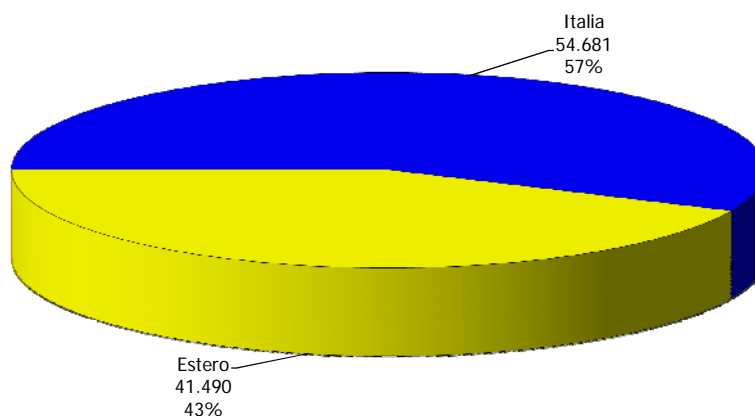

ATL di Asti

Anno 2008

Presenze totali 2008: 242.231

Differenza Presenze rispetto al 2007: 13.874 (6,08%)

ATL di Asti

Anno 2008

Arrivi totali 2008: 96.171

Differenza Arrivi rispetto al 2007: 728 (0,76%)